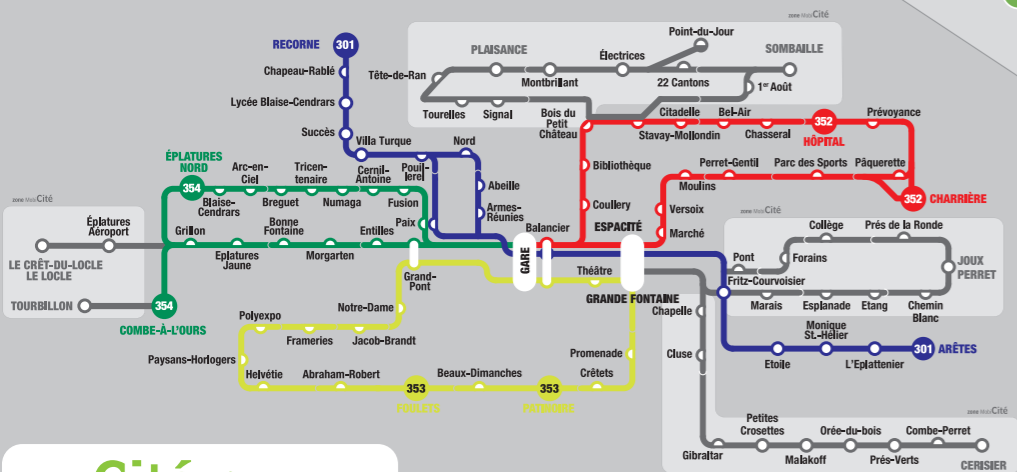

zone 21

zone 20

zone 21

### SECTEUR LA CHAUX-DE-FONDS SOIR ET DIMANCHE

Valable dès le 09.12.2018

MobiCité BUS À LA DEMANDE  
0800 11 2300  
LU-VE: 19:00-23:00 SA: 18:00-23:00 DI: 07:00-23:00

- Point de vente transN
- Ligne transN
- Ligne ferroviaire transN
- Arrêt / Gare
- Arrêt desservi dans un sens
- Ligne CarPostal
- Ligne ferroviaire d'autre opérateur
- LaChaux-de-Fondsroule!
- Park and Ride