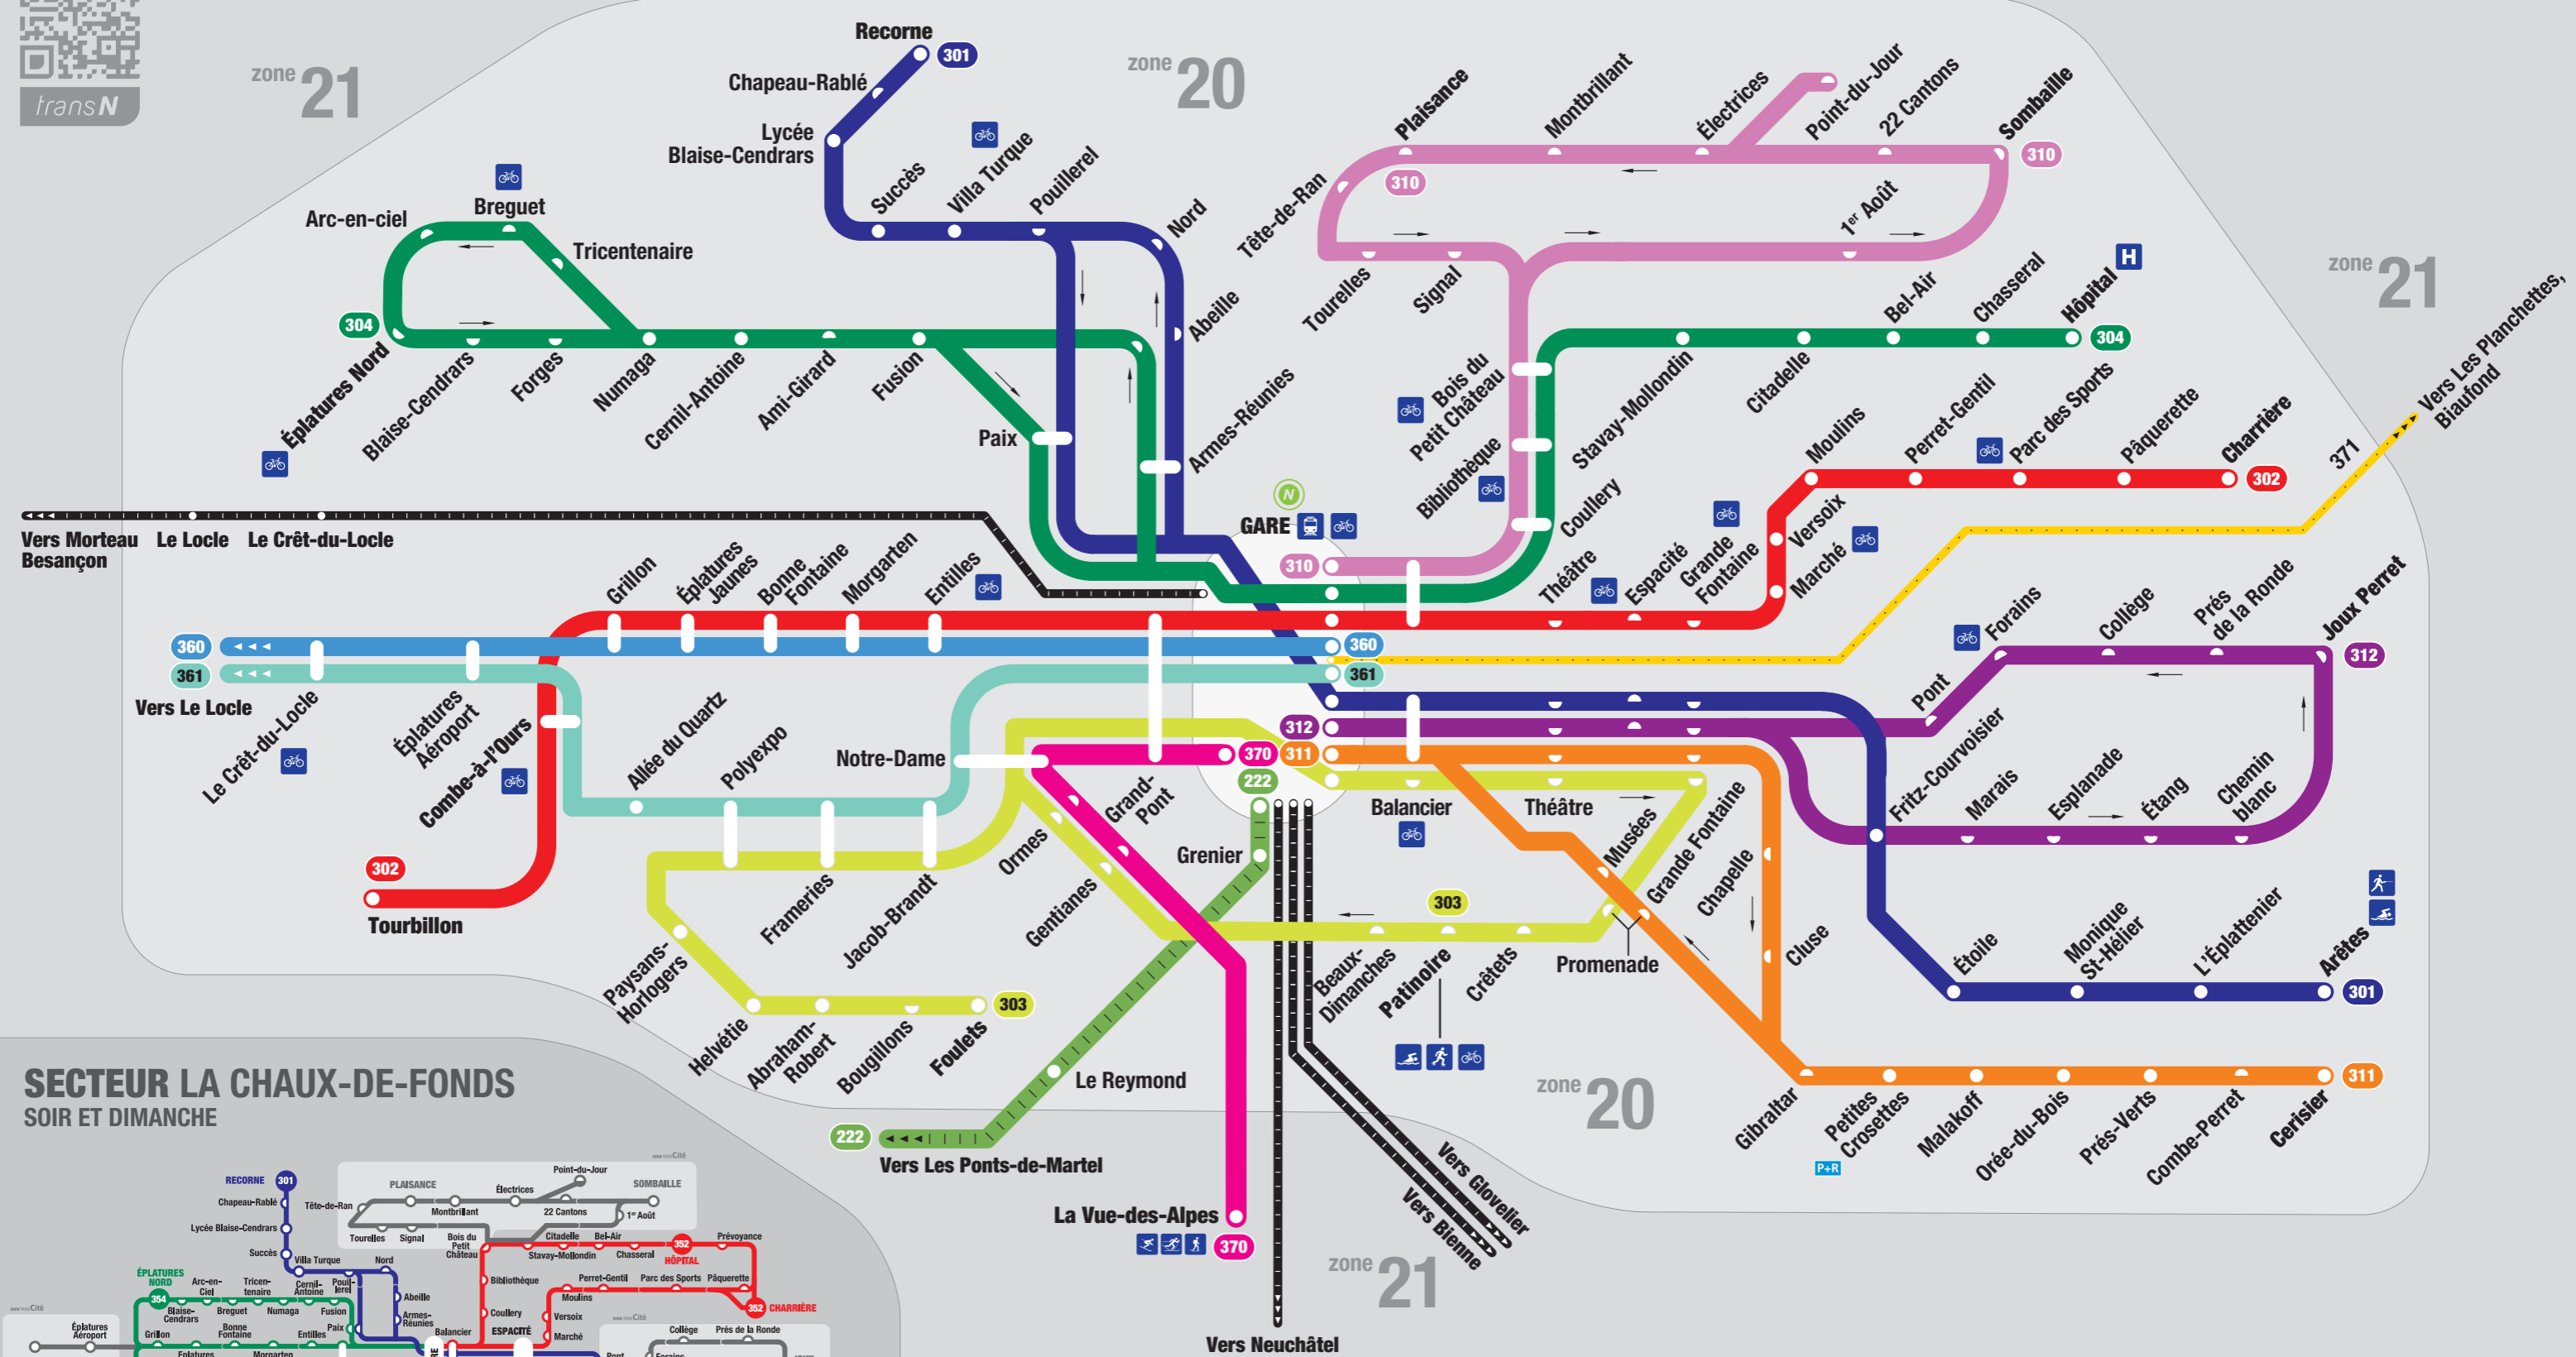

zone 21

zone 20

zone 21

### SECTEUR LA CHAUX-DE-FONDS SOIR ET DIMANCHE

Valable dès le 09.12.2018

MobiCité BUS À LA DEMANDE  
0800 11 2300  
LU-VE: 19:00-23:00 SA: 18:00-23:00 DI: 07:00-23:00

- Point de vente transN
- Ligne transN
- Ligne ferroviaire transN
- Arrêt / Gare
- Arrêt desservi dans un sens
- Ligne CarPostal
- Ligne ferroviaire d'autre opérateur
- LaChaux-de-Fondsroule!
- Park and Ride