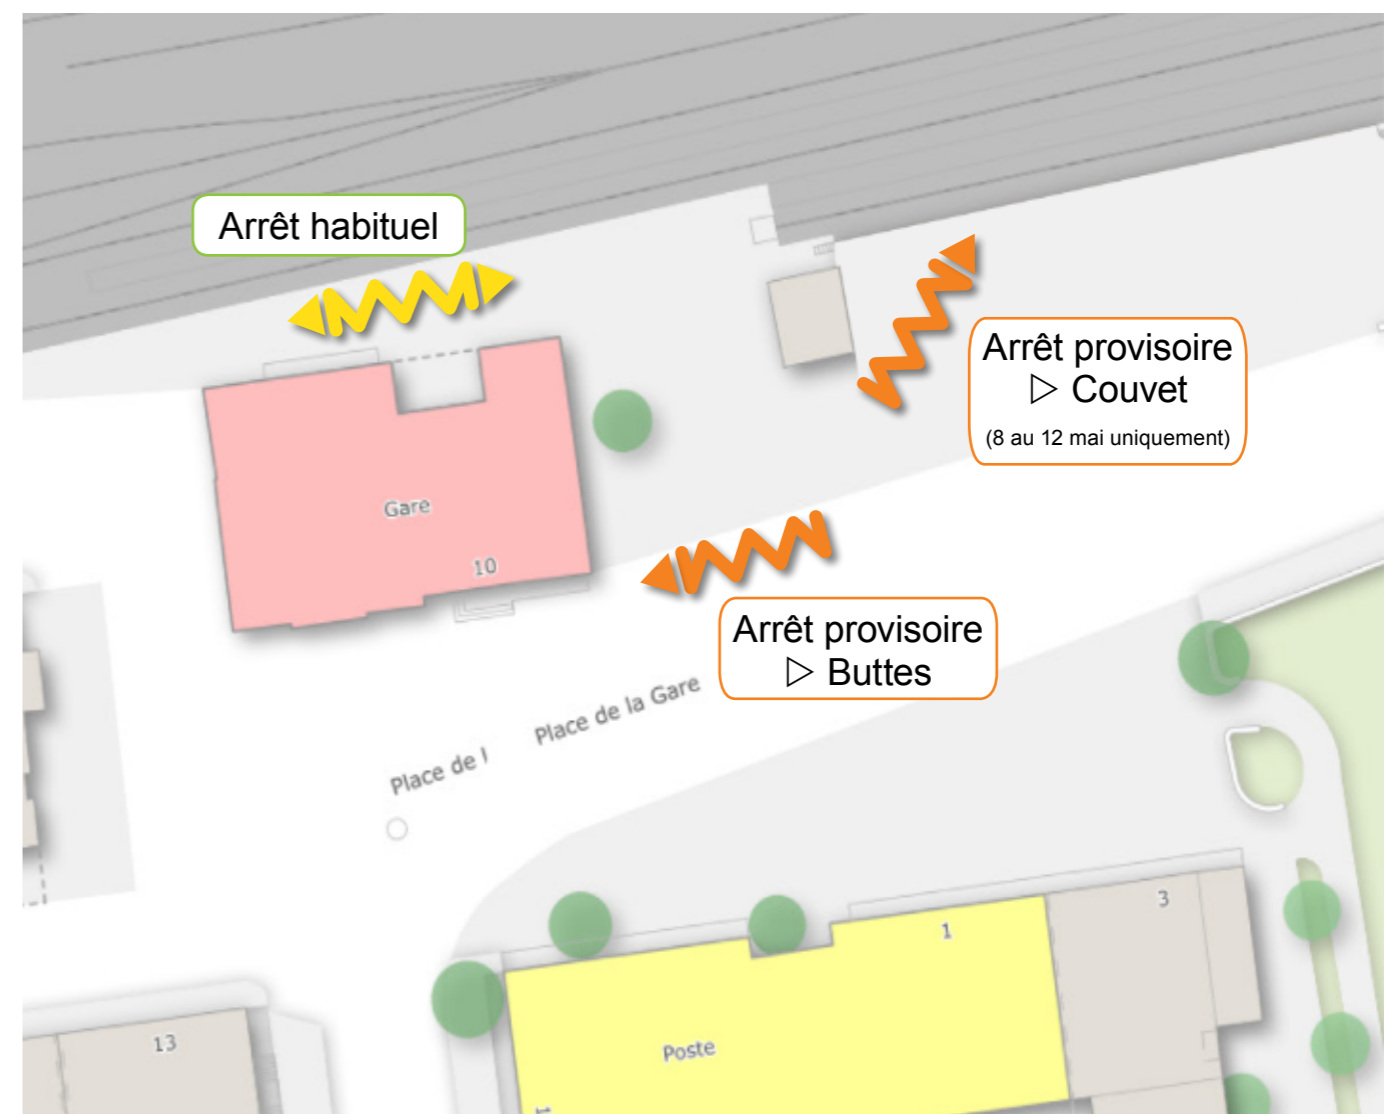

SERVICE PAR BUS

Ligne **221** ▷ Buttes et Couvet

Gare de Fleurier, nuits du 8 au 12 et du 15 au 16 mai dès 21h

Un service de bus remplace le train entre Couvet et Buttes en raison de travaux dès 21h, chaque nuit du 8 au 12 mai puis entre Fleurier et Buttes les 15 et 16 mai.

Merci de vous rendre à l'arrêt provisoire desservi par le bus, voir plan ci-contre.

Les temps de parcours sont allongés et les départs de Buttes sont anticipés. Horaires disponibles à l'arrêt provisoire et sur www.transn.ch.

Merci de votre compréhension.