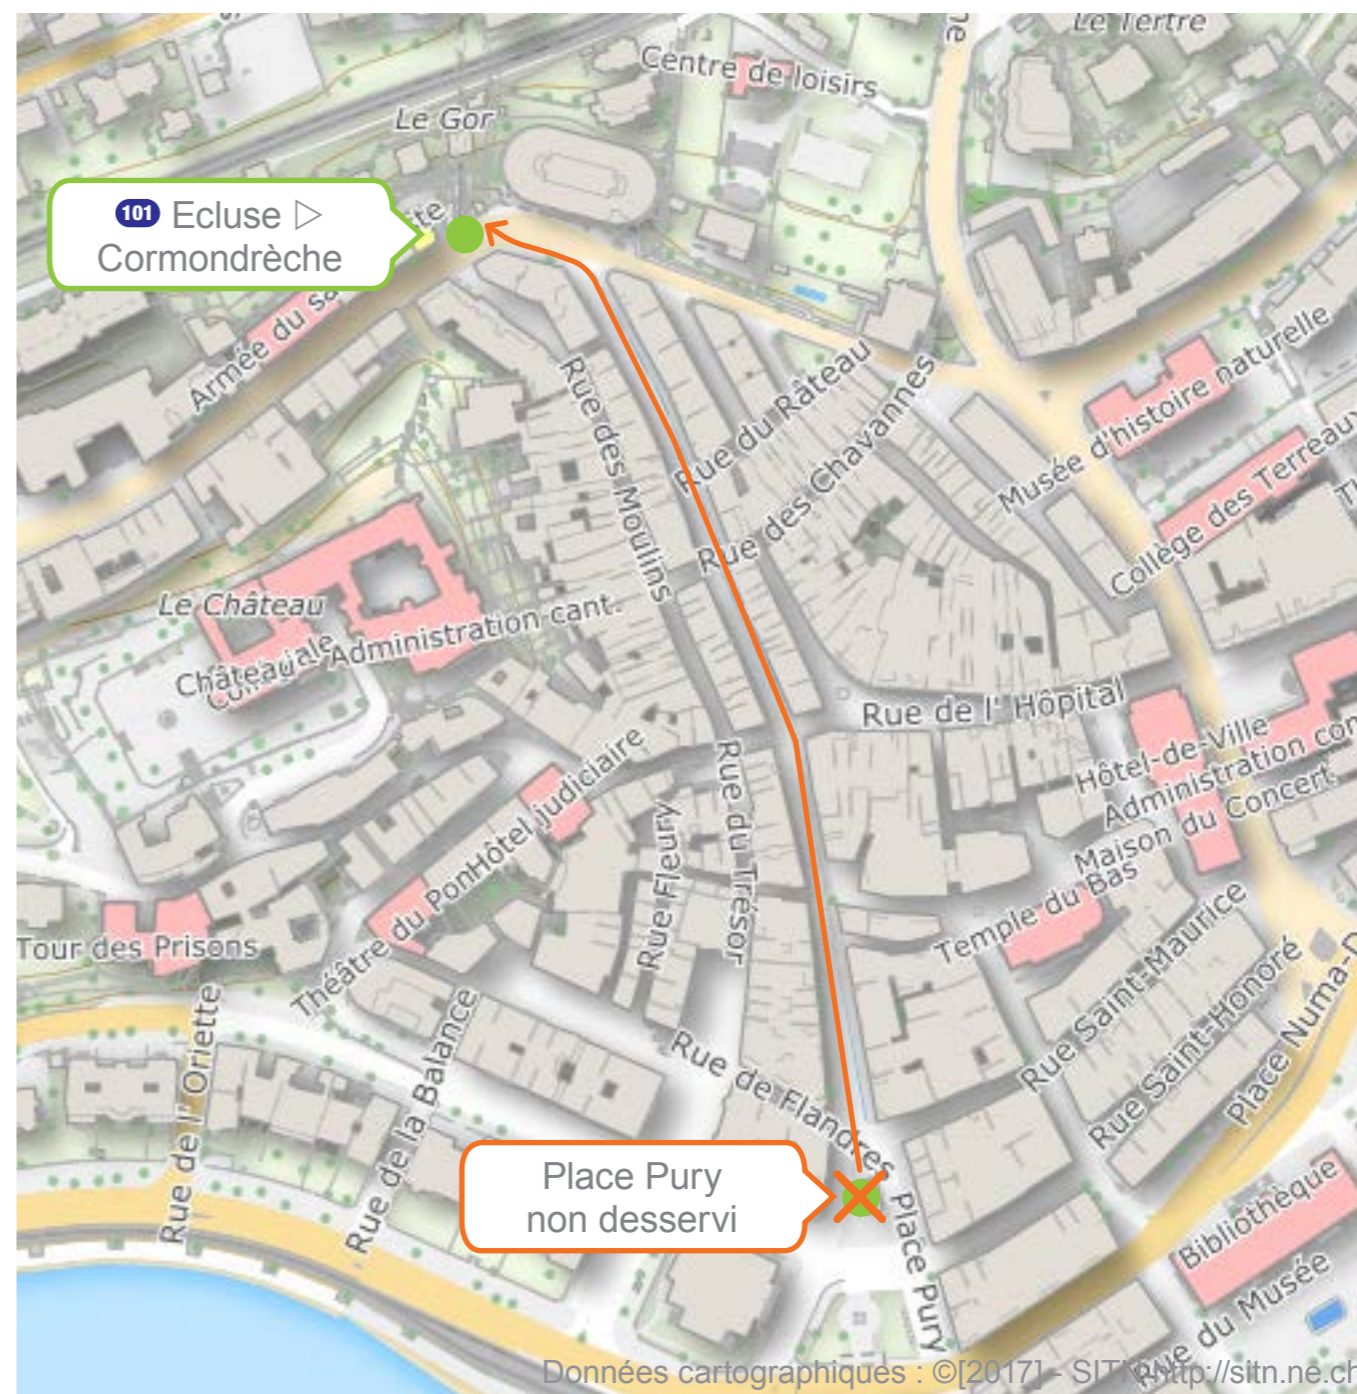

ARRÊT NON DESSERVI

Place Pury, Ligne **101** ▷ Cormondrèche

QUOI

En raison de la Fête des Vendanges l'arrêt **Place Pury** direction Cormondrèche est non desservi

QUAND

Du vendredi **22 septembre** 1ère course au dimanche **24 septembre** dernière course

OÙ ALLER

A l'arrêt **Ecluse**

Merci de votre compréhension.