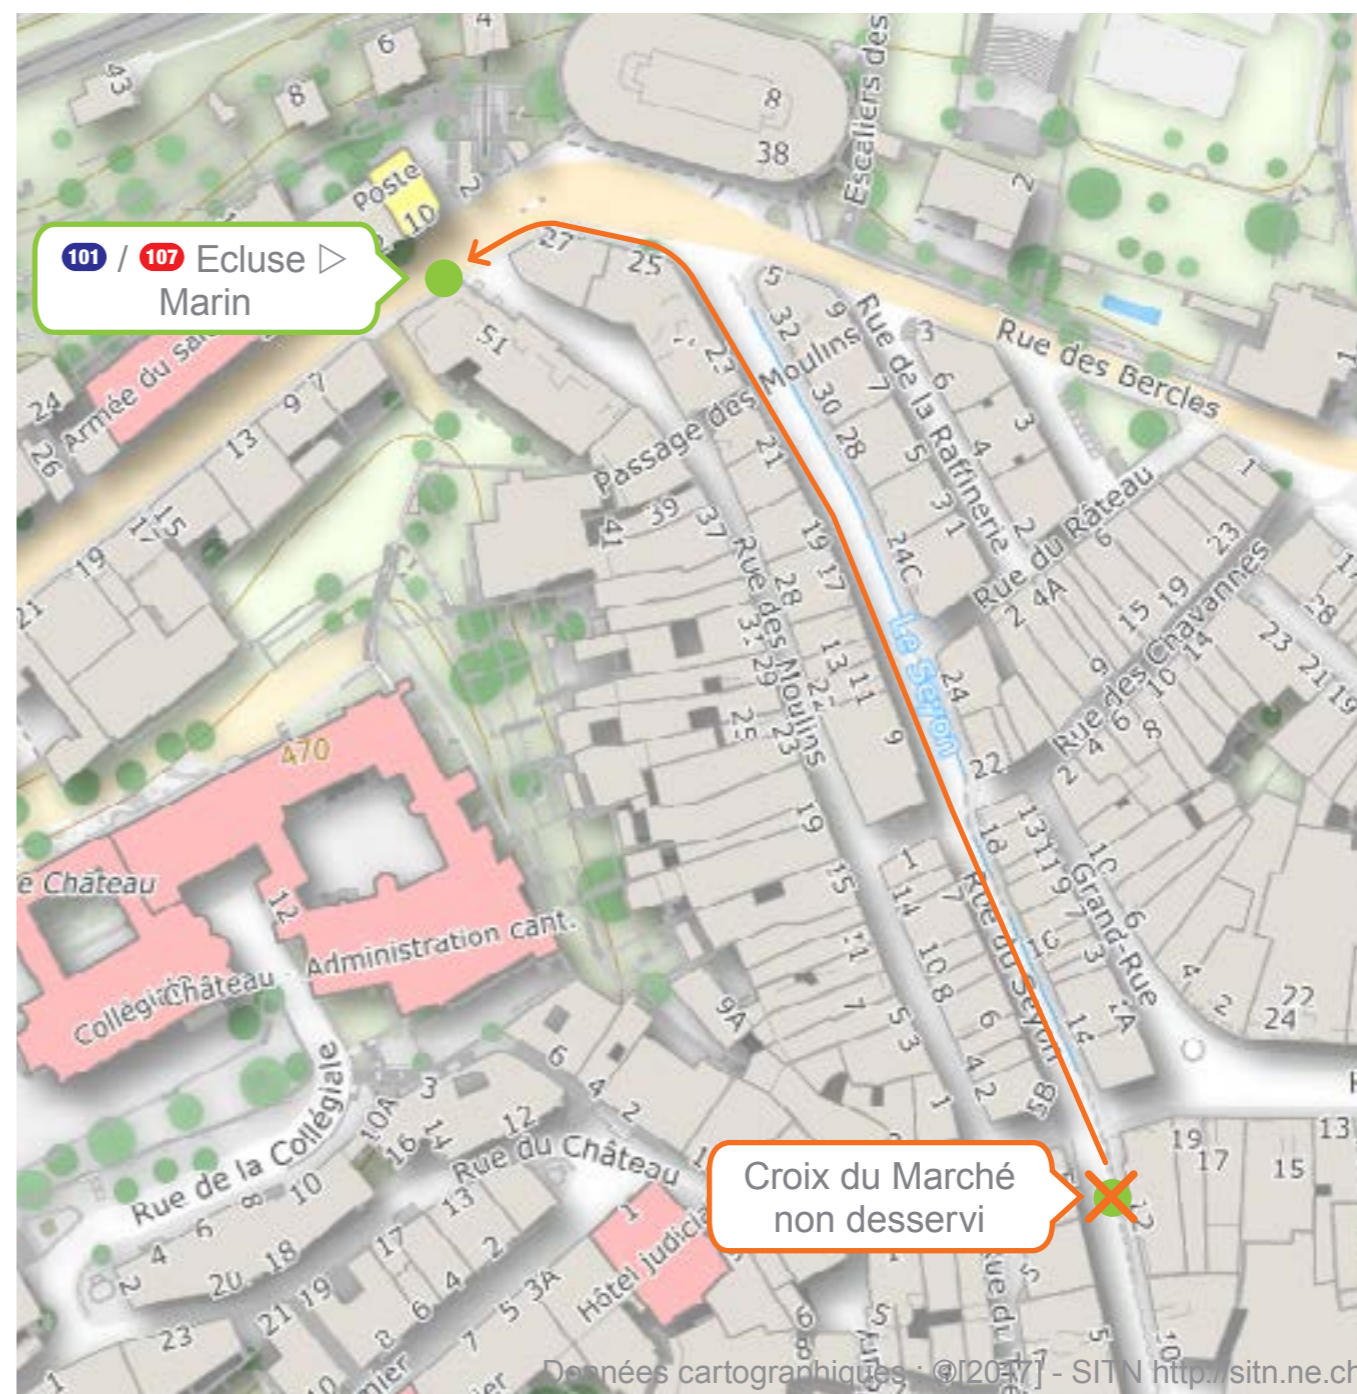

FÊTE DES VENDANGES

Itinéraire des lignes de vendredi première course à dimanche dernière course.

ARRÊT NON DESSERVI

Croix du Marché, Ligne **101** ▷ Cormondrèche

QUOI

En raison de la Fête des Vendanges l'arrêt **Croix du Marché** direction Cormondrèche est non desservi

En raison de la Fête des Vendanges l'arrêt **Croix du Marché** direction Marin est non desservi

QUAND

Du jeudi **21 septembre** 18h30 au dimanche **24 septembre** dernière course

OÙ ALLER

Jeudi dès 18h : A l'arrêt **Place Pury**
Dès vendredi matin : A l'arrêt **Université** via **Ecluse**, ligne **101** / **107** jusqu'à **Gare (Nord)** puis Fun'ambule

Merci de votre compréhension.

ARRÊT NON DESSERVI

Terreaux Muséum, Ligne **102** ▷ Place Pury

QUOI

En raison de la Fête des Vendanges l'arrêt **Terreaux Muséum** direction Place Pury est non desservi

QUAND

Du vendredi **22 septembre** 1^{ère} course au dimanche **24 septembre** dernière course

OÙ ALLER

A l'arrêt **Terreaux Muséum** ligne **106** / **G**

Merci de votre compréhension.

ARRÊT NON DESSERVI

Place Pury, Ligne **101** ▷ Cormondrèche

QUOI

En raison de la Fête des Vendanges l'arrêt **Place Pury** direction Cormondrèche est non desservi