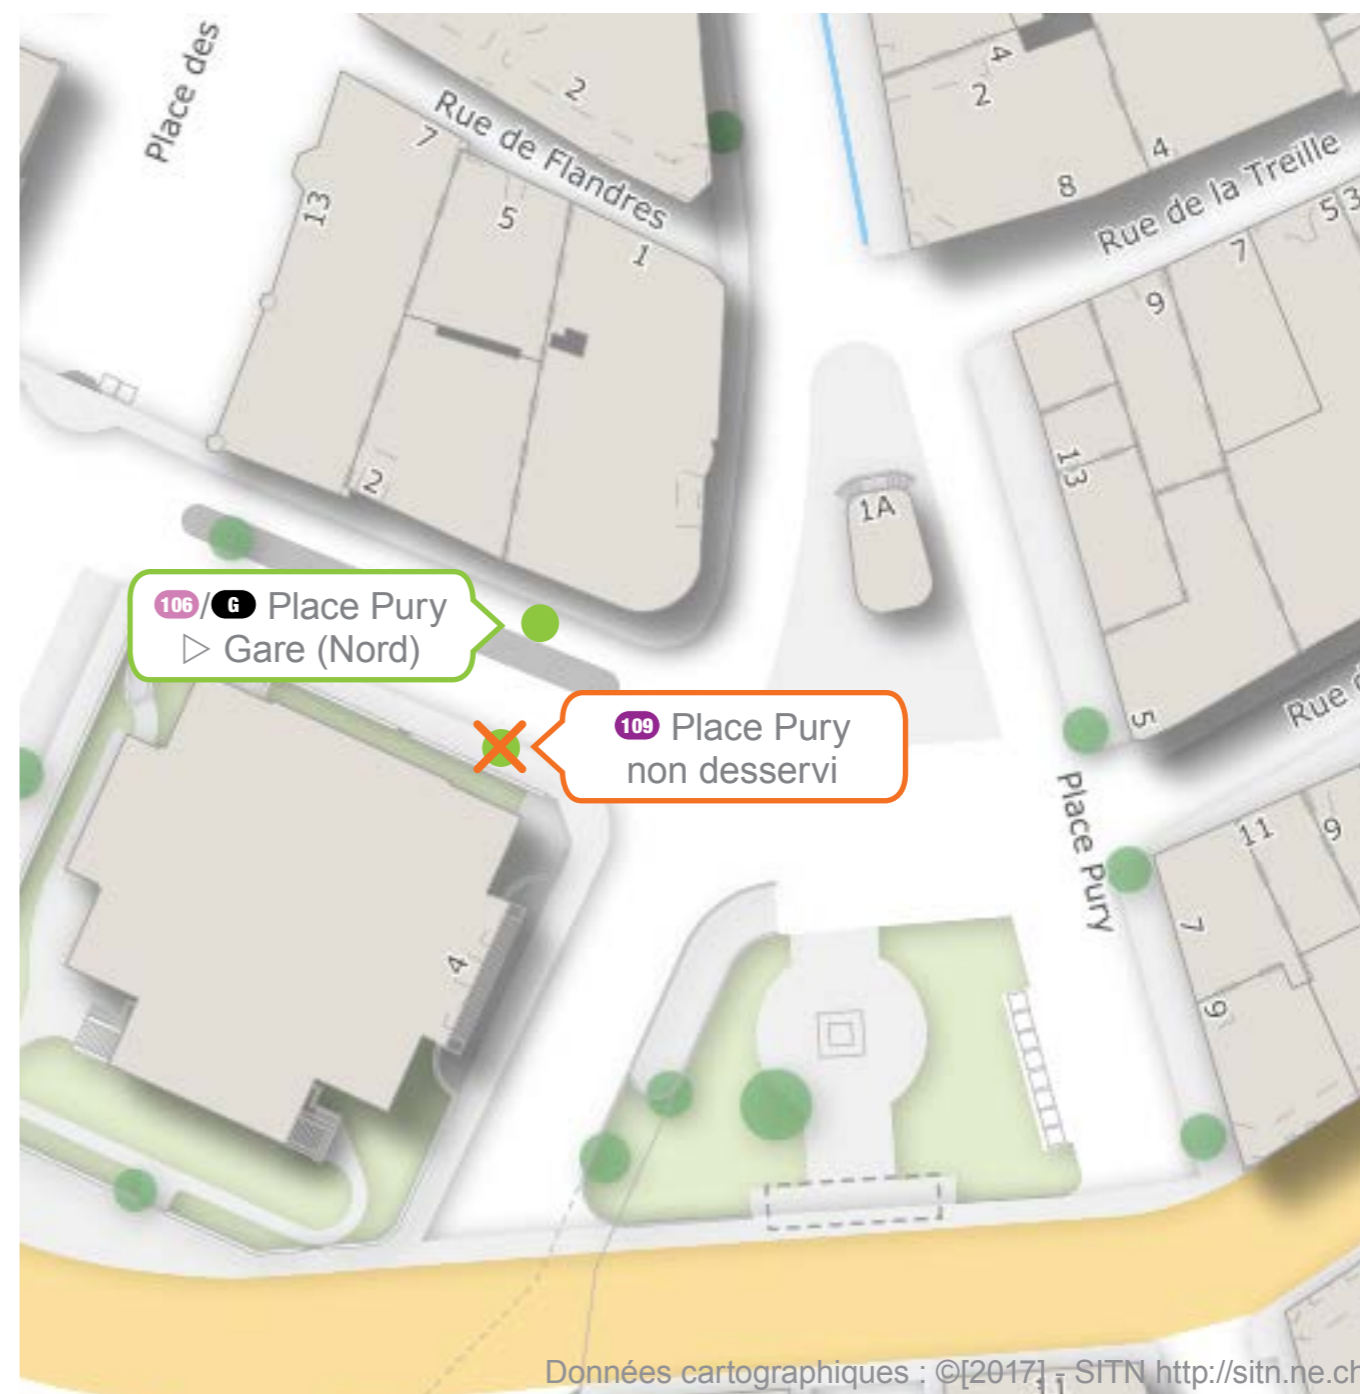

QUOI

En raison de la Fête des Vendanges l'arrêt **Place Pury** direction Serrières est déplacé

QUAND

Du vendredi **22 septembre** 1^{ère} course au dimanche **24 septembre** dernière course

OÙ ALLER

Sur le quai 11, au nord de la Banque Cantonale Neuchâteloise

OÙ ALLER

A l'arrêt **Terreaux Muséum** via **Place Pury** ligne **106 / G**

Données cartographiques : ©[2017] SITN <http://sitn.ne.ch>

Merci de votre compréhension.

ARRÊT NON DESSERVI

Place Pury, Ligne **109** ▷ Trois-Chênes

QUOI

En raison de la Fête des Vendanges l'arrêt **Place Pury** direction Marin est non desservi

QUAND

Du vendredi **22 septembre** 1^{ère} course au dimanche **24 septembre** dernière course

OÙ ALLER

A l'arrêt **Terreaux Muséum** via **Place Pury** ligne **106 / G**

Données cartographiques : ©[2017] SITN <http://sitn.ne.ch>

Merci de votre compréhension.

ARRÊT NON DESSERVI

Place Pury, Ligne 121 ▷ Piscine

QUOI

En raison de la Fête des Vendanges l'arrêt **Place Pury** direction Marin est non desservi