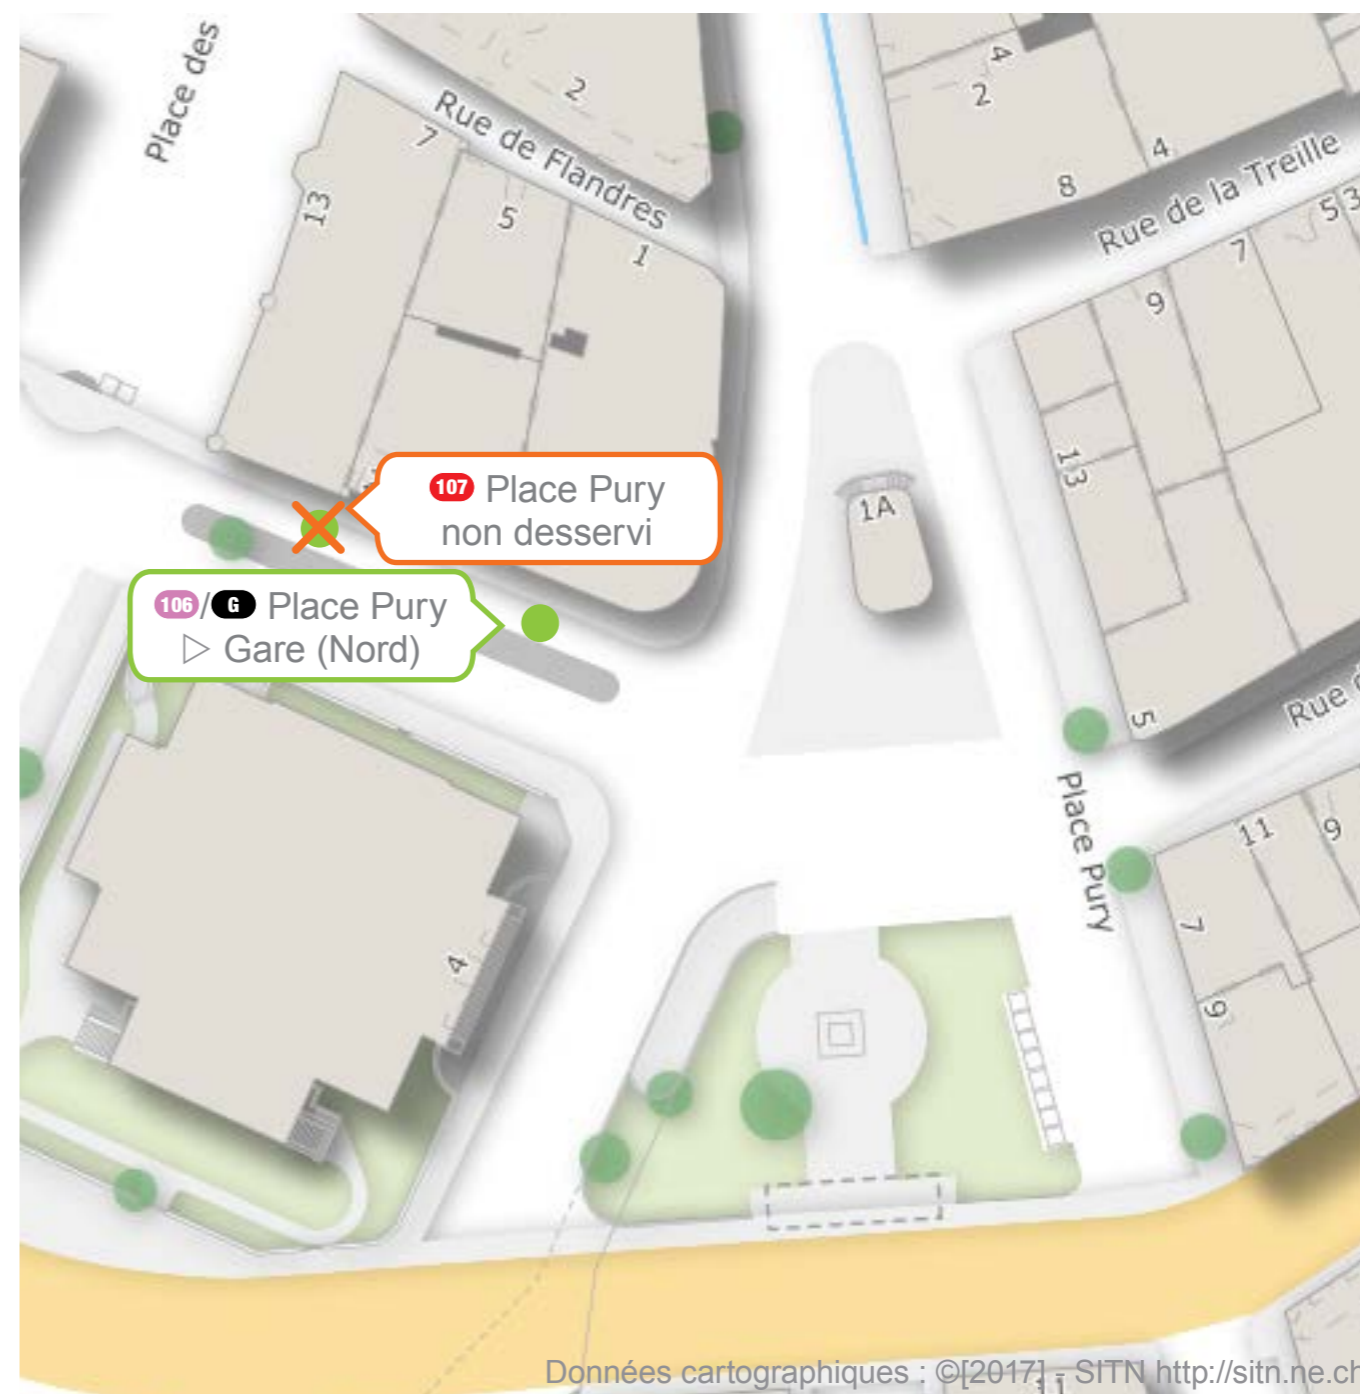

QUOI

En raison de la Fête des Vendanges l'arrêt **Place Pury** direction Serrières est déplacé

QUAND

Du vendredi **22 septembre** 1^{ère} course au dimanche **24 septembre** dernière course

OÙ ALLER

Sur le quai 11, au nord de la Banque Cantonale Neuchâteloise

Merci de votre compréhension.

ARRÊT DÉPLACÉ

Place Pury, Ligne **106** ▷ Gare (Nord) - Fontaine-André

QUOI

En raison de la Fête des Vendanges l'arrêt **Place Pury** direction Fontaine-André est déplacé

QUAND

Place Pury, Ligne **107** ▷ Hauterive, Marin

QUOI

En raison de la Fête des Vendanges l'arrêt **Place Pury** direction Marin est non desservi

QUAND

Du vendredi **22 septembre** 1^{ère} course au dimanche **24 septembre** dernière course

OÙ ALLER

A l'arrêt **Terreaux Muséum** via **Place Pury** ligne **106 / G**

Données cartographiques : ©[2017] SITN <http://sitn.ne.ch>

Merci de votre compréhension.

ARRÊT NON DESSERVI

Place Pury, Ligne **109** ▷ Trois-Chênes