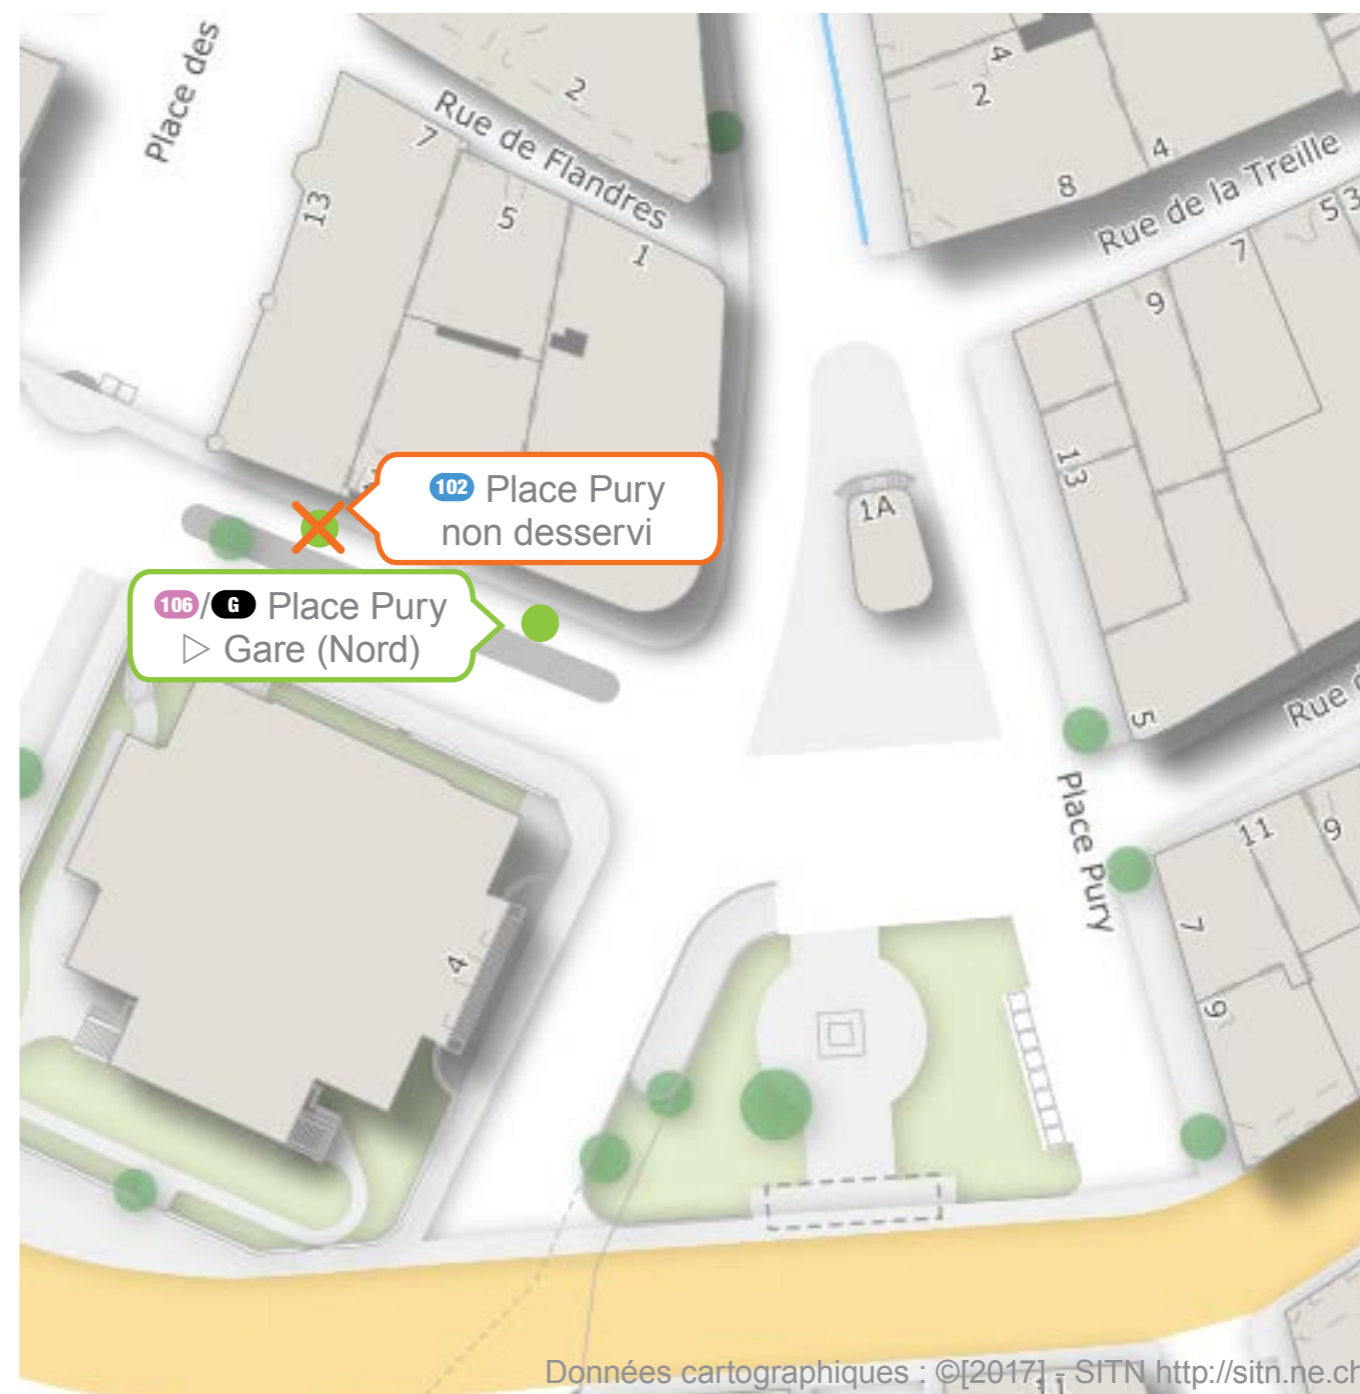

En raison de la Fête des Vendanges l'arrêt **Place Pury** direction Marin est non desservi

QUAND

Du vendredi **22 septembre** 1^{ère} course au dimanche **24 septembre** dernière course

OÙ ALLER

Quai 6 de la première course jusqu'à midi.
Dès midi, à l'arrêt **Université** via **Place Pury** ligne **106 / G** jusqu'à **Gare (Nord)** puis Fun'ambule

Merci de votre compréhension.

ARRÊT NON DESSERVI

Place Pury, Ligne **102** ▷ Temple des Valangines

QUOI

En raison de la Fête des Vendanges l'arrêt **Place Pury** direction Marin est non desservi

QUAND

Du vendredi **22 septembre** 1^{ère} course au dimanche **24 septembre** dernière course

OÙ ALLER

A l'arrêt **Terreaux Muséum** via **Place Pury** ligne **106 / G**

Données cartographiques : ©[2017] SITN <http://sitn.ne.ch>

Merci de votre compréhension.

ARRÊT DÉPLACÉ

Place Pury, Ligne 102 ▷ Serrières

QUOI

En raison de la Fête des Vendanges l'arrêt **Place Pury** direction Serrières est déplacé

QUAND

Du vendredi **22 septembre** 1^{ère} course au dimanche **24 septembre** dernière course

OÙ ALLER

Sur le quai 11, au nord de la Banque Cantonale Neuchâteloise