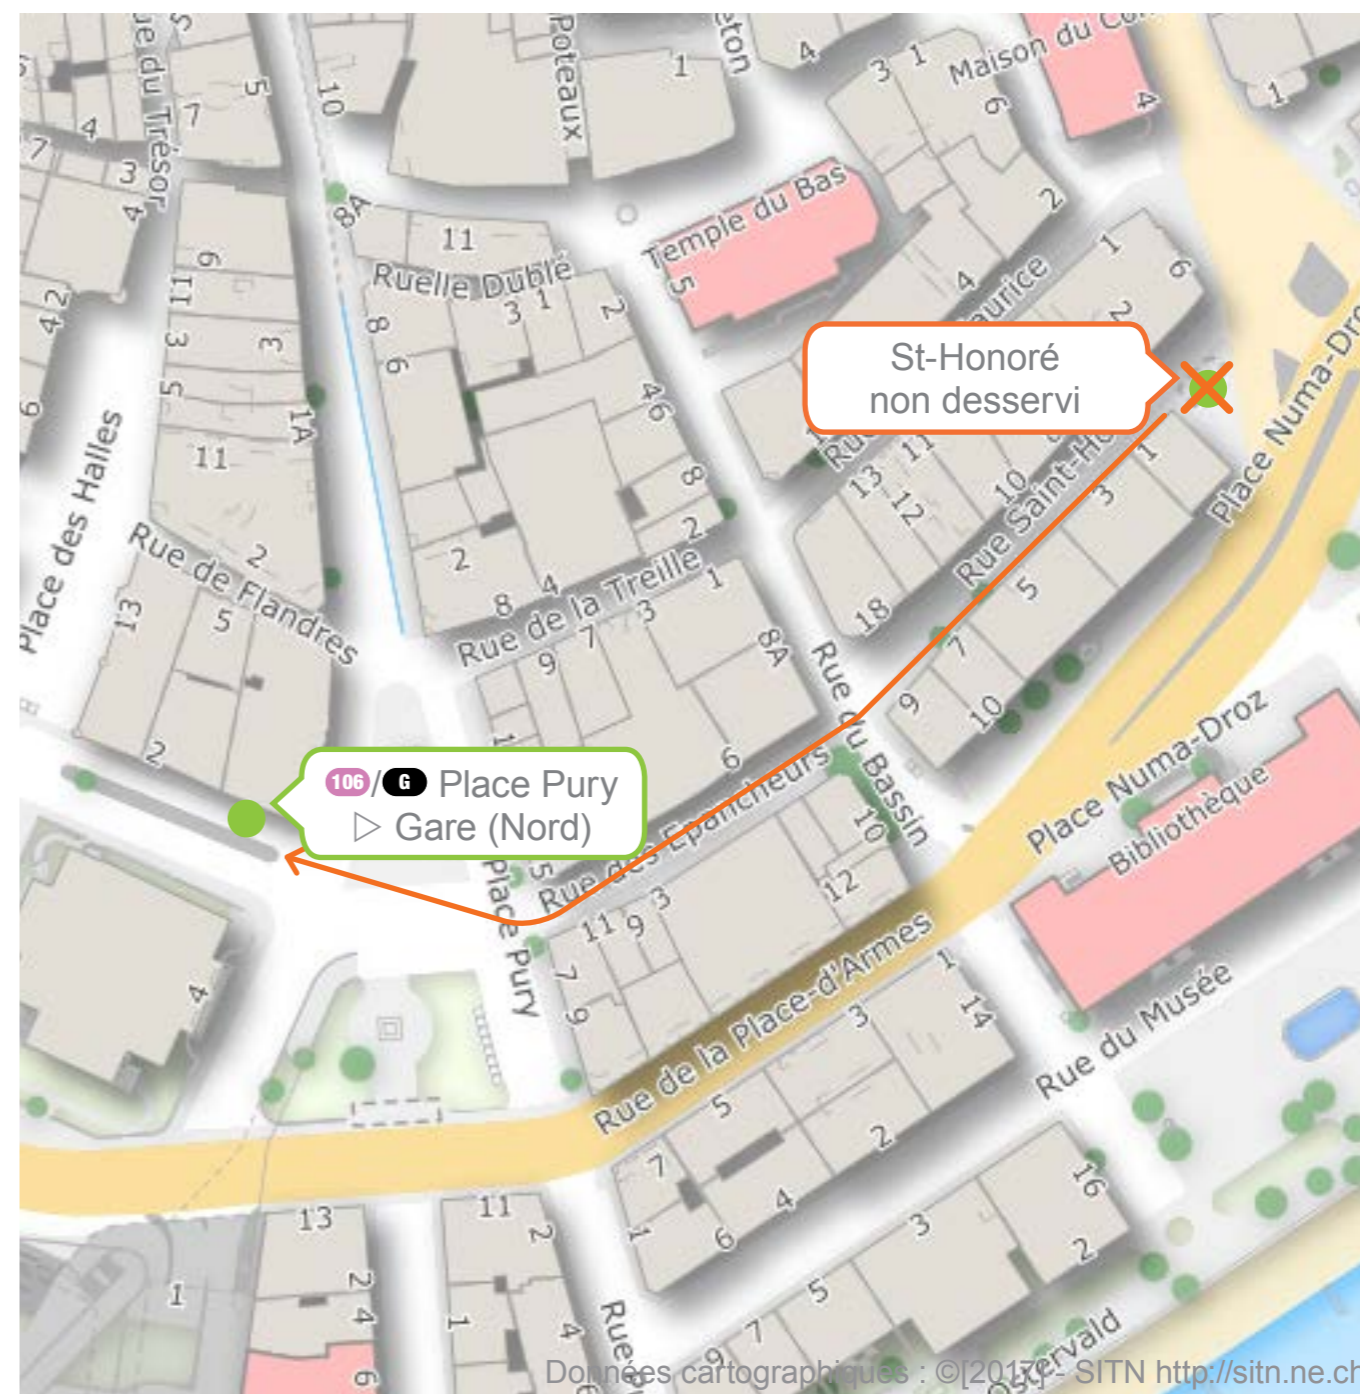

QUOI

En raison de la Fête des Vendanges l'arrêt **Place Pury** direction Serrières est déplacé

QUAND

Du vendredi **22 septembre** 1^{ère} course au dimanche **24 septembre** dernière course

OÙ ALLER

Sur le quai 11, au nord de la Banque Cantonale Neuchâteloise

Données cartographiques : ©[2017] SITN <http://sitn.ne.ch>

Merci de votre compréhension.

ARRÊT NON DESSERVI

Place Pury, Ligne 121 ▷ Piscine

QUOI

En raison de la Fête des Vendanges l'arrêt **Place Pury** direction Marin est non desservi

Données cartographiques : ©[2017] SITN <http://sitn.ne.ch>

Merci de votre compréhension.

ARRÊT NON DESSERVI

St-Honoré, Lignes **106**, **107**, **109** et **421** ▷ Gare (Nord)

QUOI

En raison de la Fête des Vendanges l'arrêt **St-Honoré** direction Gare (Nord) est non desservi

QUAND

Du vendredi **22 septembre** 1^{ère} course au dimanche **24 septembre** dernière course

OÙ ALLER

A l'arrêt **Terreaux Muséum** via **Place Pury** ligne **106** / **G**

Merci de votre compréhension.