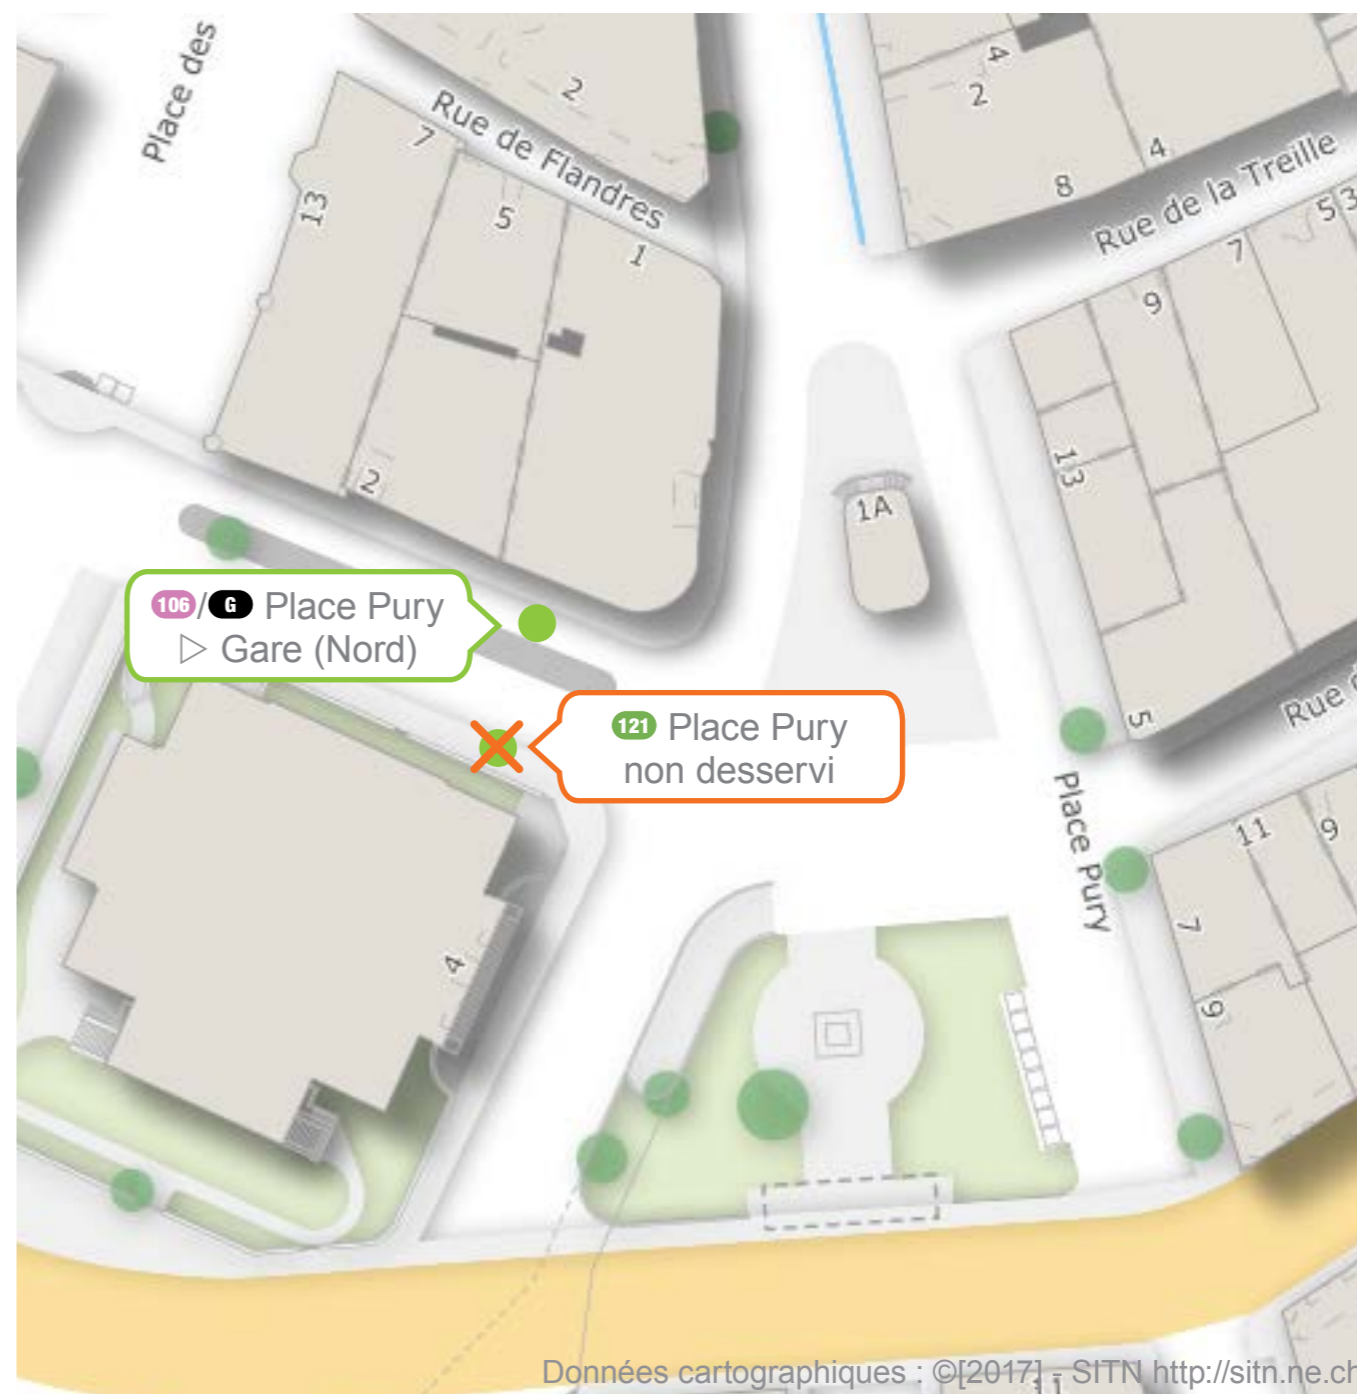

QUOI

En raison de la Fête des Vendanges l'arrêt **Place Pury** direction Serrières est déplacé

QUAND

Du vendredi **22 septembre** 1^{ère} course au dimanche **24 septembre** dernière course

OÙ ALLER

Sur le quai 11, au nord de la Banque Cantonale Neuchâteloise

QUOI

En raison de la Fête des Vendanges l'arrêt **Place Pury** direction Marin est non desservi

QUAND

Du vendredi **22 septembre** 1^{ère} course au dimanche **24 septembre** dernière course

OÙ ALLER

A l'arrêt **Terreaux Muséum** via **Place Pury** ligne **106 / G**

Données cartographiques : ©[2017] SITN <http://sitn.ne.ch>

Merci de votre compréhension.

ARRÊT NON DESSERVI

Place Pury, Ligne 121 ▷ Piscine

QUOI

En raison de la Fête des Vendanges l'arrêt **Place Pury** direction Marin est non desservi

QUAND

De vendredi **22 septembre** à midi à samedi **23 septembre** 18h50, puis interrompue

OÙ ALLER

A l'arrêt **Université** via **Place Pury** ligne **106** / **G** jusqu'à **Gare (Nord)** puis Fun'ambule