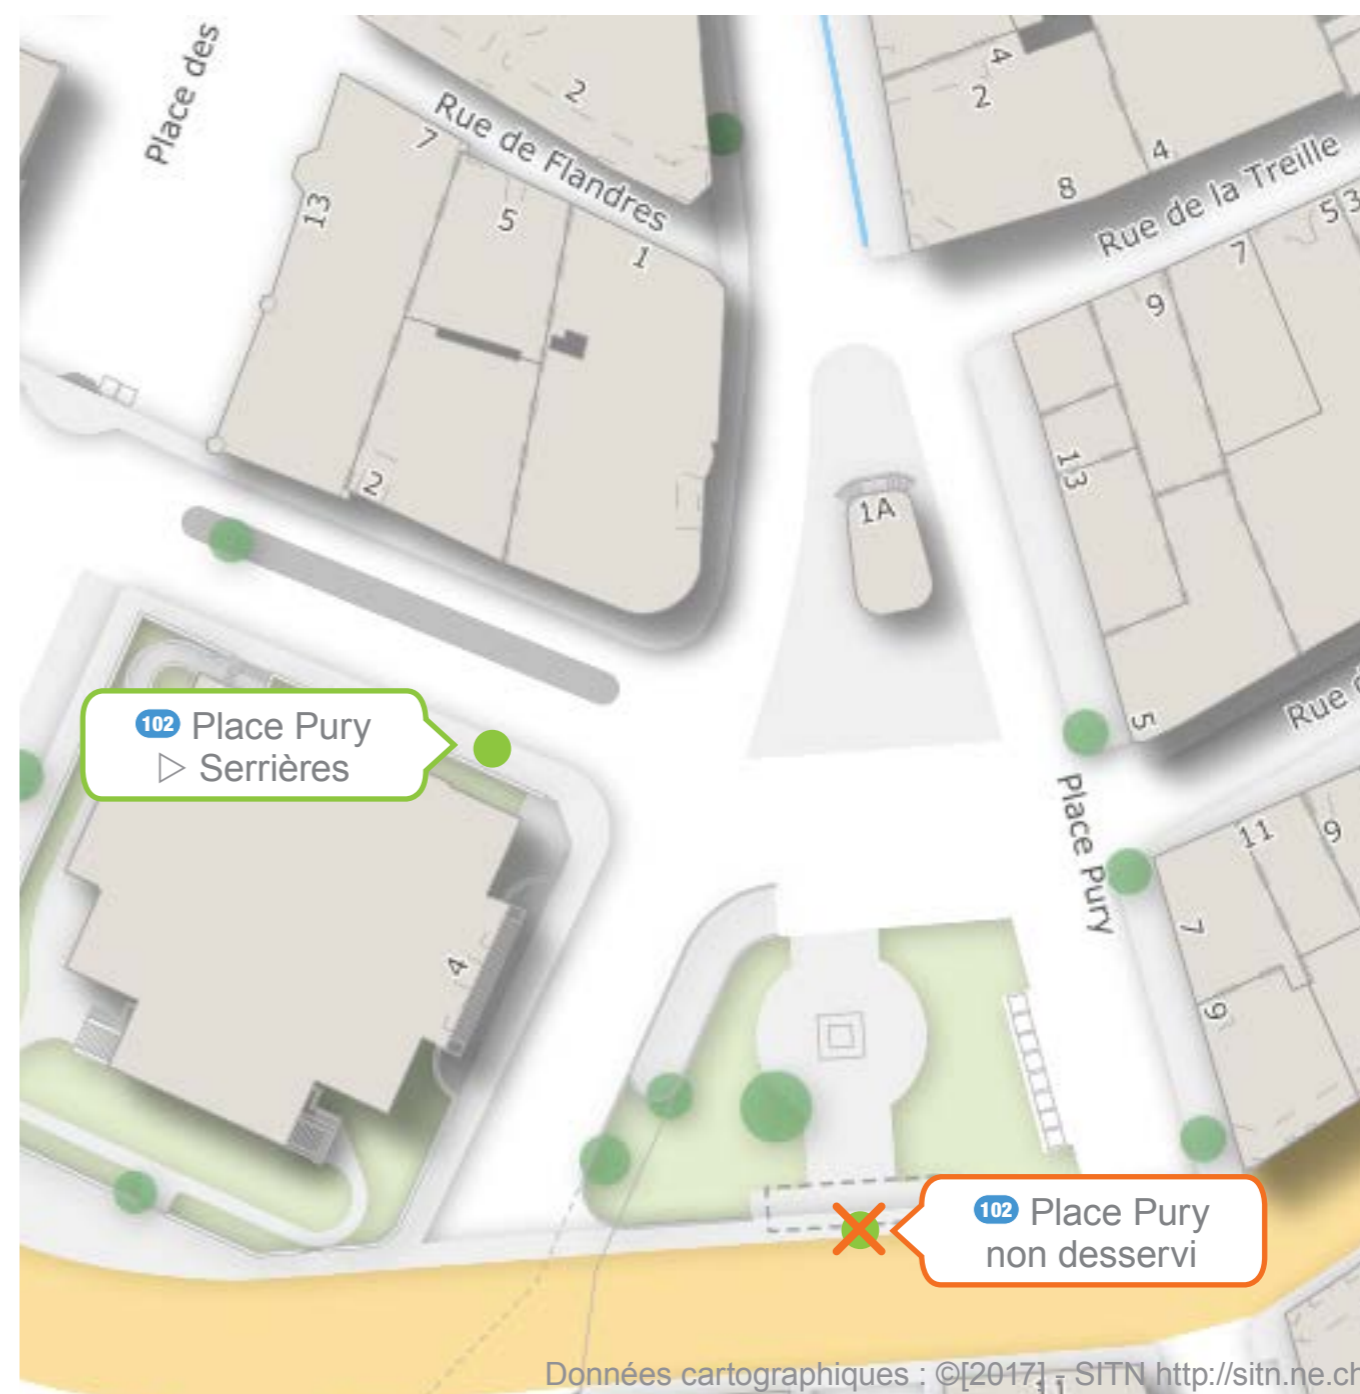

Merci de votre compréhension.

ARRÊT NON DESSERVI

Place Pury, Ligne **102** ▷ Temple des Valangines

QUOI

En raison de la Fête des Vendanges l'arrêt **Place Pury** direction Marin est non desservi

QUAND

Du vendredi **22 septembre** 1^{ère} course au dimanche **24 septembre** dernière course

OÙ ALLER

A l'arrêt **Terreaux Muséum** via **Place Pury** ligne **106 / G**

Données cartographiques : ©[2017] SITN <http://sitn.ne.ch>

Merci de votre compréhension.

ARRÊT DÉPLACÉ

Place Pury, Ligne 102 ▷ Serrières

QUOI

En raison de la Fête des Vendanges l'arrêt **Place Pury** direction Serrières est déplacé

QUAND

Du vendredi **22 septembre** 1^{ère} course au dimanche **24 septembre** dernière course

OÙ ALLER

Sur le quai 11, au nord de la Banque Cantonale Neuchâteloise

Merci de votre compréhension.

ARRÊT DÉPLACÉ

Place Pury, Ligne **106** ▷ Gare (Nord) - Fontaine-André

QUOI

En raison de la Fête des Vendanges l'arrêt **Place Pury** direction Fontaine-André est déplacé

QUAND