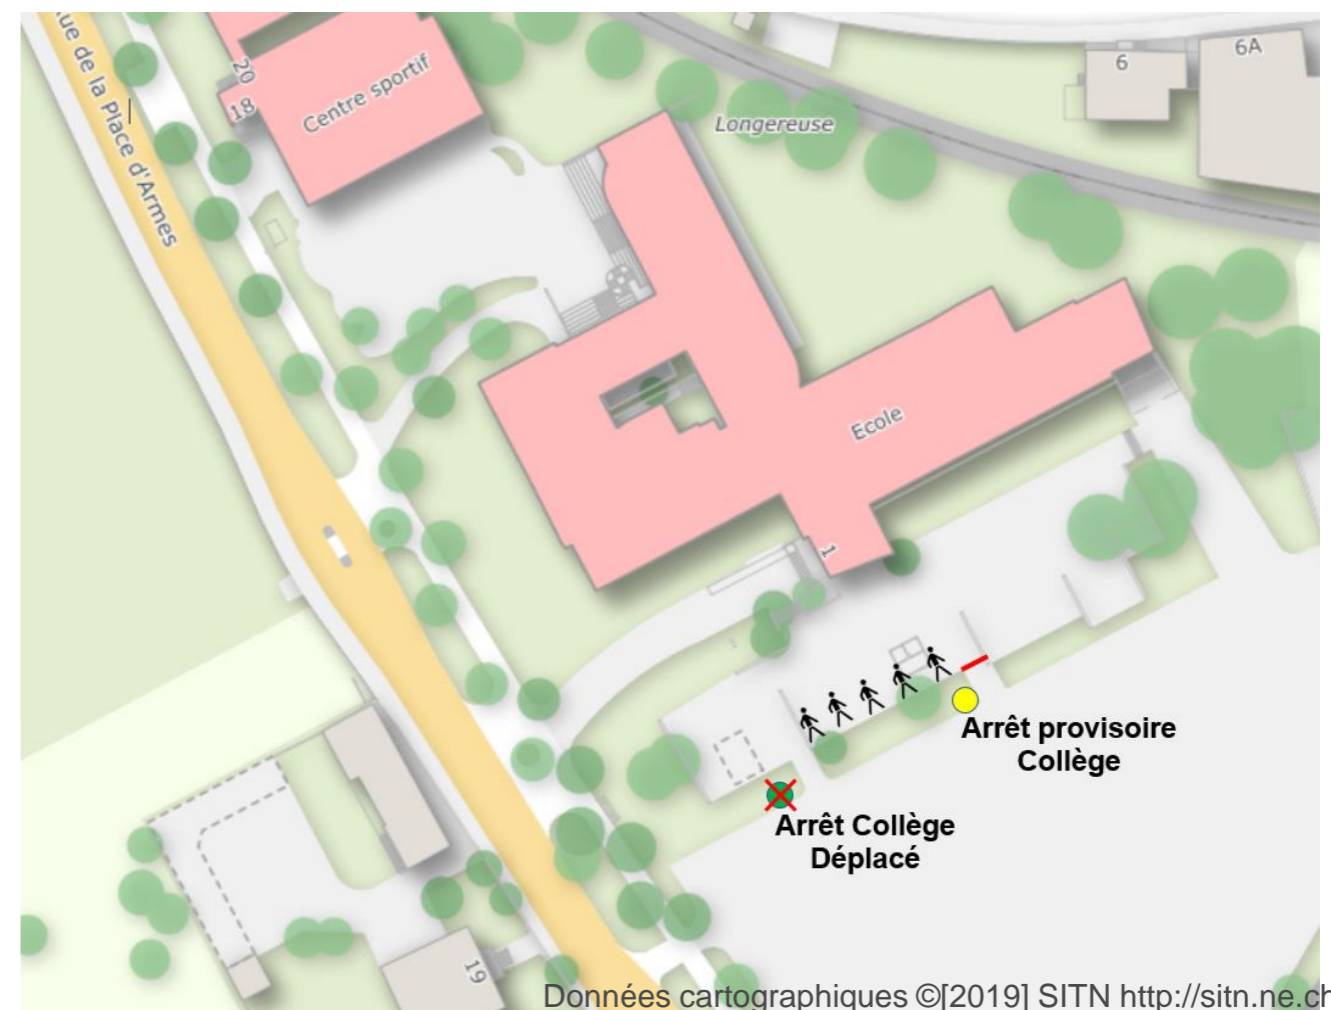

Arrêt Collège déplacé

Ligne(s) **590**

▷ Toutes directions

Du lundi 3 février 2020 pour une durée indéterminée

Faisant suite à une demande de l'école Jean-Jacques Rousseau, l'arrêt **Collège** est déplacé de 30 mètres.

Rendez-vous à l'arrêt provisoire **Collège**.

Merci de votre compréhension et bon voyage sur nos lignes.

Données cartographiques ©[2019] SITN <http://sitn.ne.ch>