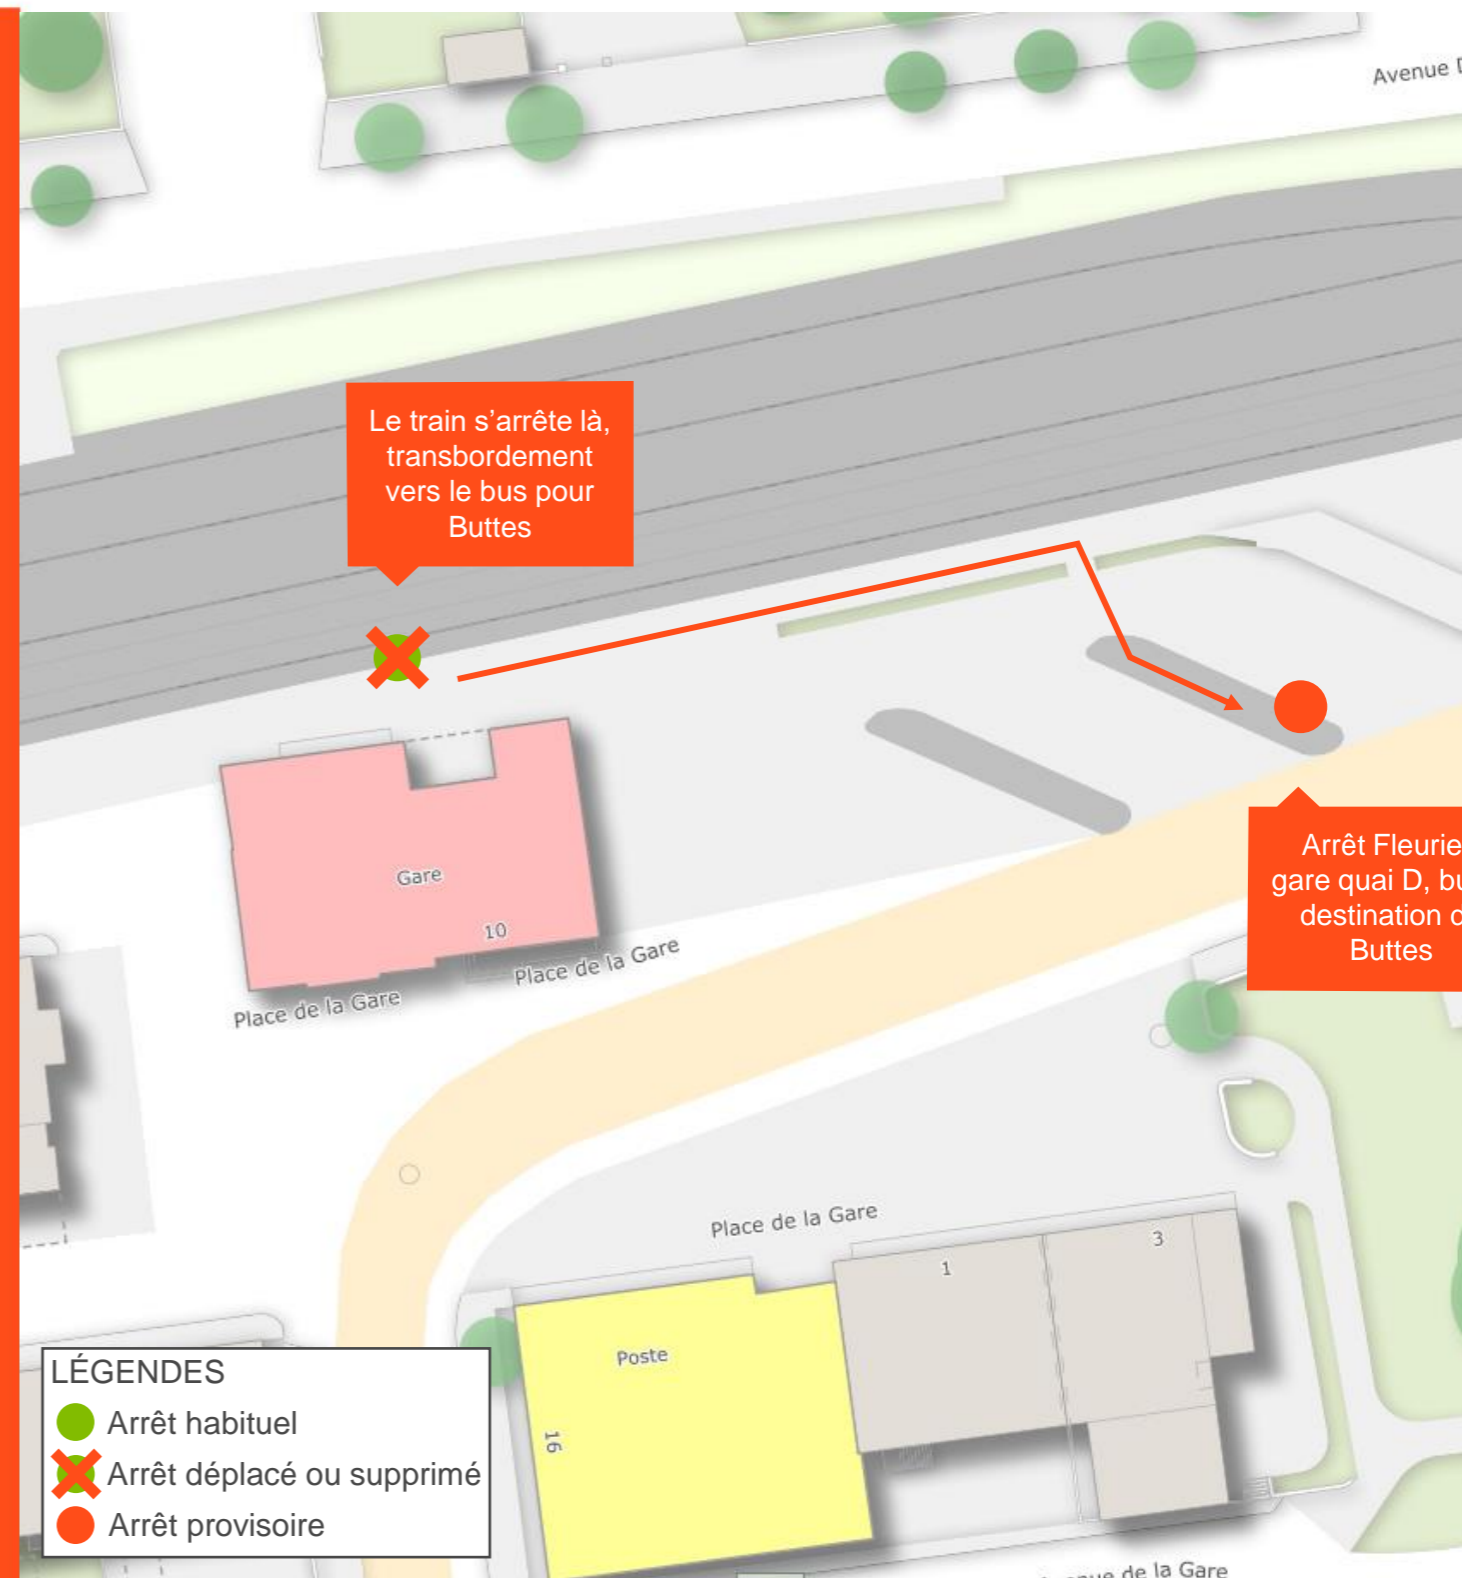

Du 14 juillet au 11 décembre 2021

Dès le 14 juillet, en raison d'une instabilité du terrain due aux intempéries, un service de bus remplace le train entre Fleurier et Buttes.

A destination de Buttes, rendez-vous à l'arrêt **Fleurier, gare quai D.**

Les correspondances avec la ligne 392 à Buttes sont assurées

Dès le 16 août, en raison des travaux de rénovation planifiés, le service par bus se poursuit et les départs de Fleurier sont **retardés d'1 minute**, jusqu'au 11 décembre.

Merci de votre compréhension et bon voyage sur nos lignes.

Ligne **221** Fleurier - Buttes
Service par bus