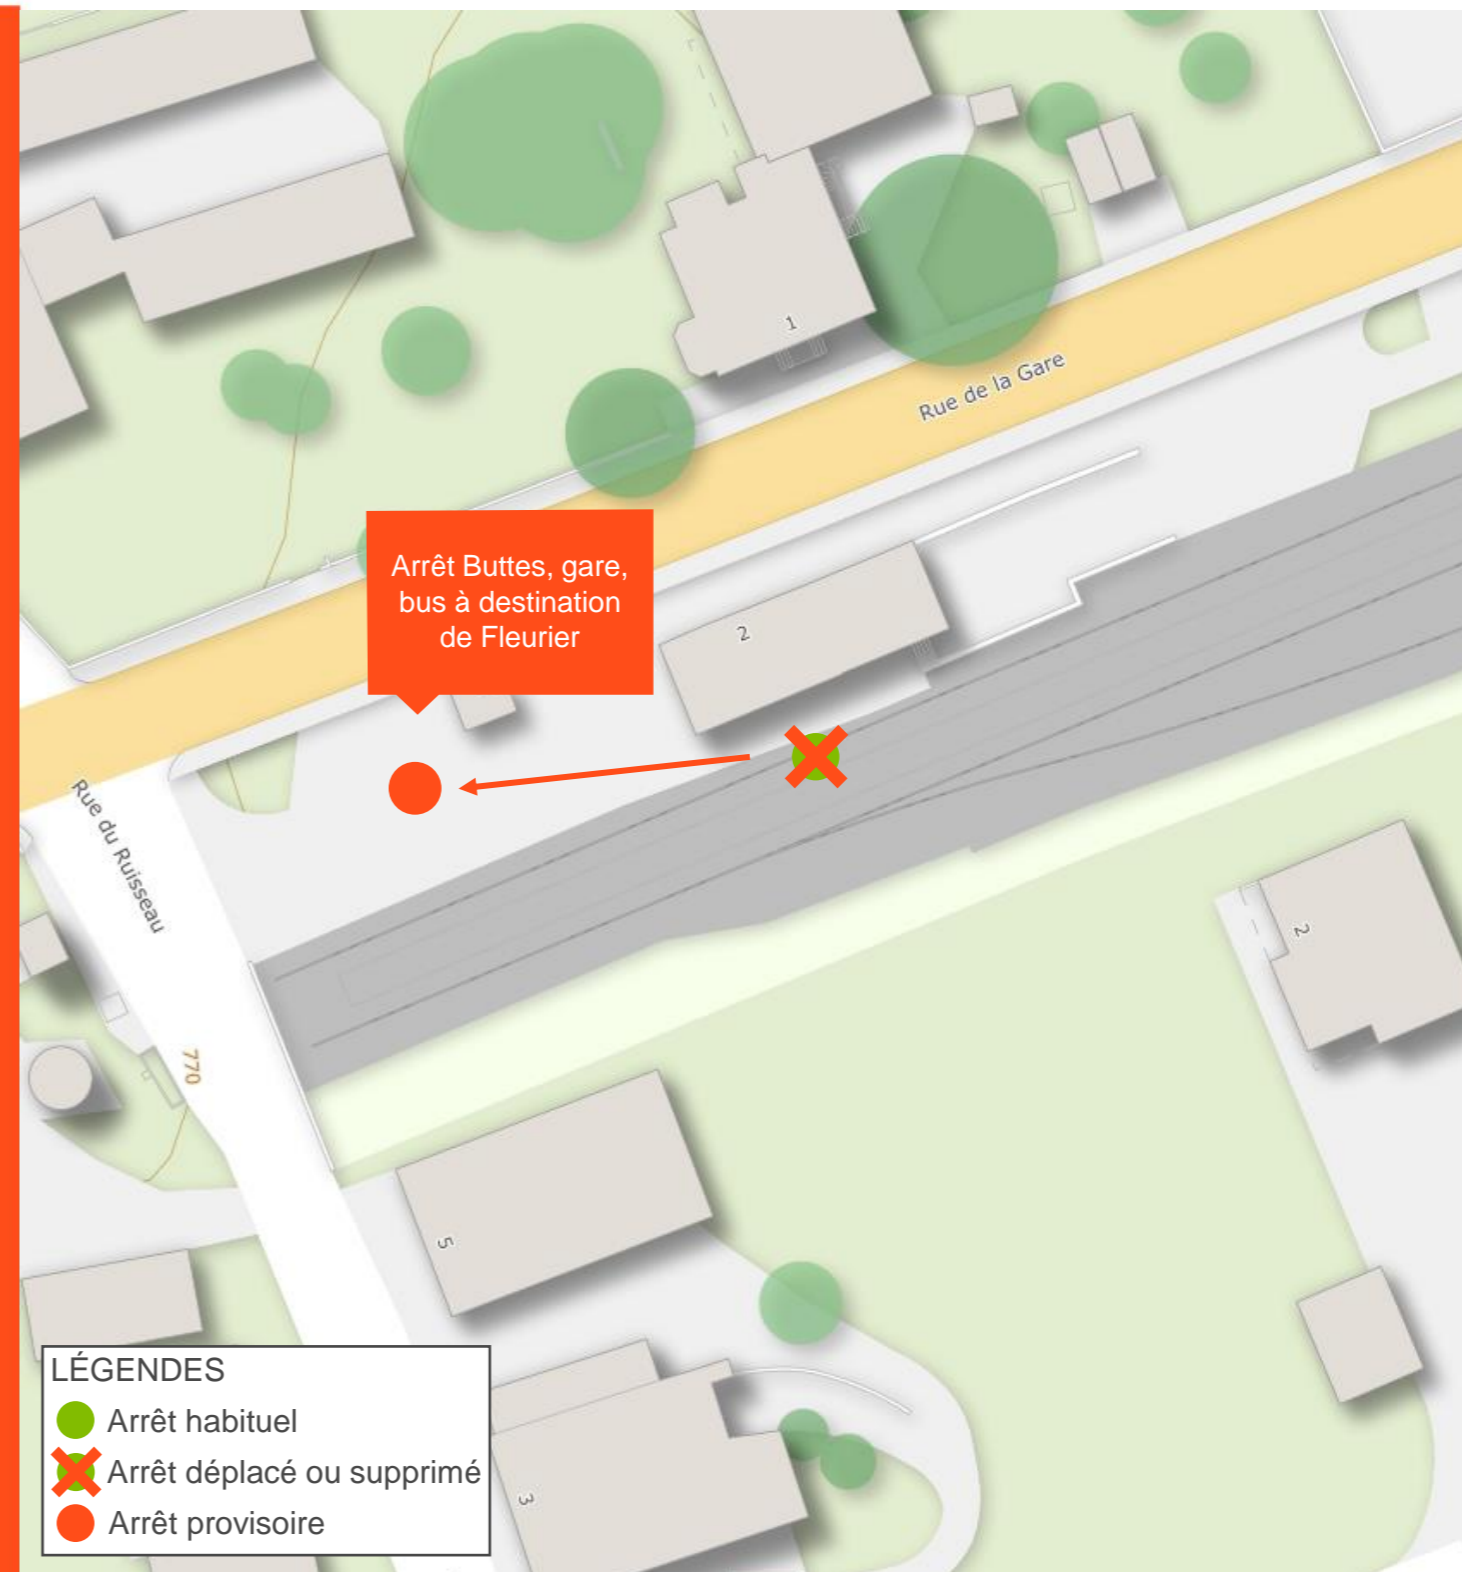

Du 14 juillet au 11 décembre 2021

Dès le 14 juillet, en raison d'une instabilité du terrain due aux intempéries, un service de bus remplace le train entre Fleurier et Buttes.

A destination de Fleurier, rendez-vous à l'arrêt **Buttes, gare**.

Transbordez à Fleurier pour prendre le train à destination de Neuchâtel.

Dès le 16 août, en raison des travaux de rénovation planifiés, le service par bus se poursuit et les départs de Buttes sont **avancés de 3 minutes**, jusqu'au 11 décembre.

Merci de votre compréhension et bon voyage sur nos lignes.

Ligne **221** Buttes - Fleurier
Service par bus

Info voyageurs

transN