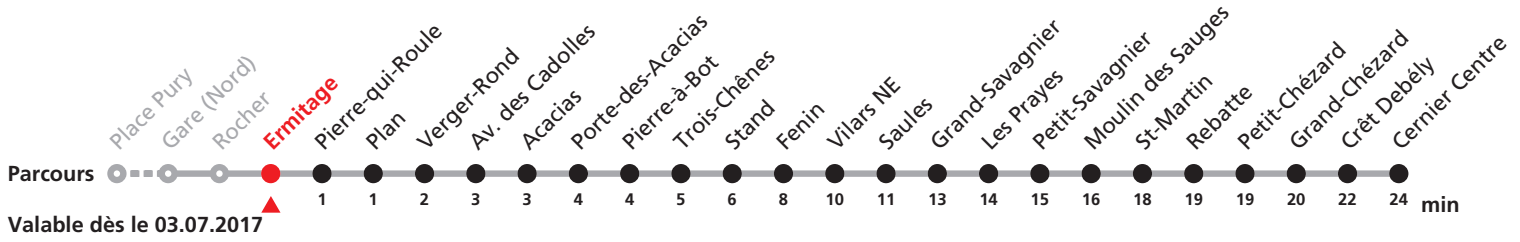

421 Place Pury - Gare (Nord) - Cernier

transN
transports publics neuchâtois

| Heure | Lu-Ve (Scolaires) | Lu-Ve (Vacances) | Samedi | Dimanche et JF | Heure |
|-------|-------------------|------------------|--------|----------------|-------|
| 5 | 37e | 37a | | | 5 |
| 6 | 37 | 37a | 37e | | 6 |
| 7 | 04 22 37e | 37 | 37 | | 7 |
| 8 | 07 37e | 37a | | 37 | 8 |
| 9 | | | 37e | 37e | 9 |
| 10 | 07e | 07a | | | 10 |
| 11 | 26 | 07a | 37e | | 11 |
| 12 | 11e | 07a | 37 | 37 | 12 |
| 13 | 07 | 07 | | | 13 |
| 14 | 04 | 37a | | | 14 |
| 15 | 07c 28b | | | | 15 |
| 16 | 24d 37e | 37a | 37e | 37e | 16 |
| 17 | 19d 37 | 37a | 37e | 37e | 17 |
| 18 | 04 37e | 37a | 37e | | 18 |
| 19 | 04 37 | 37 | 37 | 37 | 19 |
| 20 | | | | | 20 |
| 21 | 37 | 37 | 37 | 37 | 21 |
| 22 | | | | | 22 |
| 23 | | | | | 23 |
| 0 | 14 | 14 | 14 | 14 | 0 |