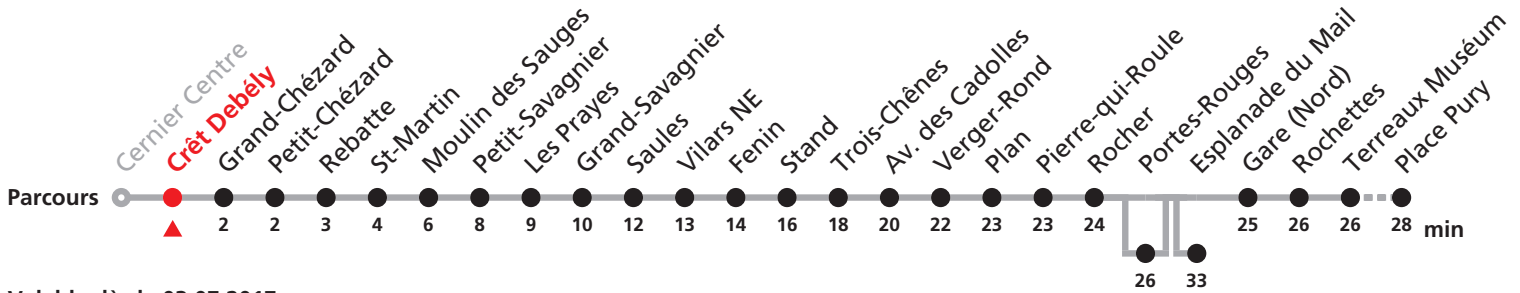

421

Cernier - Gare (Nord) - Place Pury

Valable dès le 03.07.2017

| Heure | Lu-Ve (Scolaires) | Lu-Ve (Vacances) | Samedi | Dimanche et JF | Heure |
|-------|-------------------|------------------|--------|----------------|-------|
| 5 | | 54a | | | 5 |
| 6 | 24 52e | 54a | | | 6 |
| 7 | 26 52e | | | | 7 |
| 8 | | 02 53a | 02 | | 8 |
| 9 | | | | 02 | 9 |
| 10 | | 23a | | | 10 |
| 11 | 24 | 23a | | | 11 |
| 12 | 03d | 23a | | | 12 |
| 13 | 56 | 56 | 02 | 02 | 13 |
| 14 | | 53a | | | 14 |
| 15 | 56 | 56 | 56 | 56 | 15 |
| 16 | 36b | 53a | | | 16 |
| 17 | 24 56 | 53a | | | 17 |
| 18 | 24 52c | 53a | | | 18 |
| 19 | | | | | 19 |
| 20 | 56 | 56 | 56 | 56 | 20 |
| 21 | | | | | 21 |
| 22 | 56 | 56 | 56 | 56 | 22 |