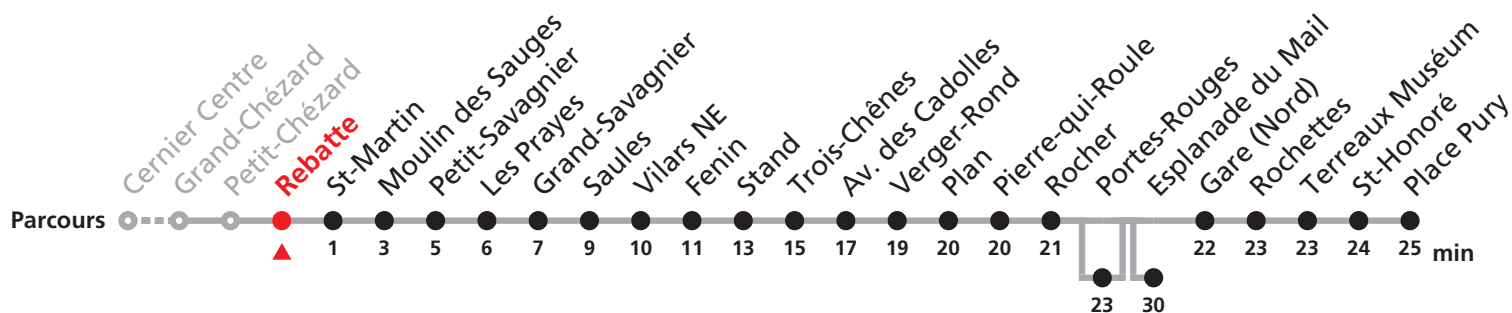

421

Cernier - Gare (Nord) - Place Pury

Valable dès le 03.07.2017

| Heure | Lu-Ve (Scolaires) | Lu-Ve (Vacances) | Samedi | Dimanche et JF | Heure |
|-------|-------------------|------------------|--------|----------------|-------|
| 5 | | 57a | | | 5 |
| 6 | 27 55e | 57a | | | 6 |
| 7 | 29 55e | | | | 7 |
| 8 | | 05 56a | 05 | | 8 |
| 9 | | | | 05 | 9 |
| 10 | | 26a | | | 10 |
| 11 | 27 | 26a | | | 11 |
| 12 | 06d | 26a | | | 12 |
| 13 | 59 | 59 | 05 | 05 | 13 |
| 14 | | 56a | | | 14 |
| 15 | 59 | 59 | 59 | 59 | 15 |
| 16 | 39b | 56a | | | 16 |
| 17 | 27 59 | 56a | | | 17 |
| 18 | 27 55c | 56a | | | 18 |
| 19 | | | | | 19 |
| 20 | 59 | 59 | 59 | 59 | 20 |
| 21 | | | | | 21 |
| 22 | 59 | 59 | 59 | 59 | 22 |