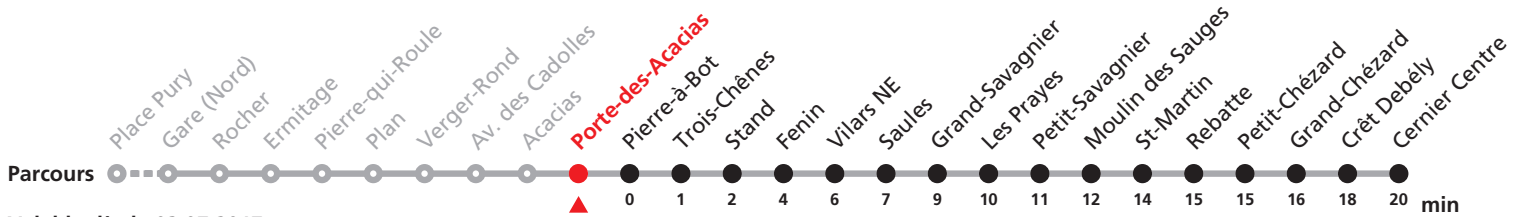

421 Place Pury - Gare (Nord) - Cernier

transN
transports publics neuchâtois

Heure	Lu-Ve (Scolaires)	Lu-Ve (Vacances)	Samedi	Dimanche et JF	Heure
5	41e	41a			5
6	41	41a	41e		6
7	08 26 41e	41	41		7
8	11 41e	41a		41	8
9			41e	41e	9
10	11e	11a			10
11	30	11a	41e		11
12	15e	11a	41	41	12
13	11	11			13
14	08	41a			14
15	11c 32b				15
16	28d 41e	41a	41e	41e	16
17	23d 41	41a	41e	41e	17
18	08 41e	41a	41e		18
19	08 41	41	41	41	19
20					20
21	41	41	41	41	21
22					22
23					23
0	18	18	18	18	0

Renseignements

- a : pour Cernier, transbordement à Petit-Savagnier jusqu'à Petit-Savagnier
- b : pas le mercredi jusqu'à Petit-Savagnier
- c : uniquement le mercredi
- d : pas le mercredi
- e : jusqu'à Petit-Savagnier

VACANCES SCOLAIRES:

du 27 déc. 2016 au 6 janv. 2017,
du 27 fév. au 3 mars, du 3 au 14 avril 2017,
du 3 juil. au 11 août et du 2 au 13 oct. 2017.

JOURS FÉRIÉS DESSERVIS AVEC L'HORAIRE DU DIMANCHE:

Noël, 26 décembre, 1er et 2 janvier, 1er mars
Vendredi Saint, Lundi de Pâques, 1er mai
Jeudi de l'Ascension, Lundi de Pentecôte
1er août, Lundi du Jeûne.