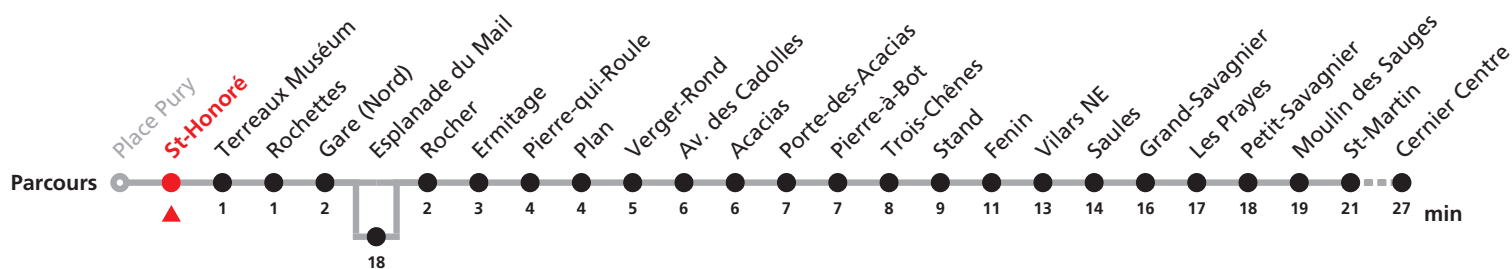

421 Place Pury - Gare (Nord) - Cernier

Valable dès le 03.07.2017

Heure	Lu-Ve (Scolaires)	Lu-Ve (Vacances)	Samedi	Dimanche et JF	Heure
5	34c	34a			5
6	34	34a	34c		6
7	01 19 34c	34	34		7
8	04 34c	34a		34	8
9			34c	34c	9
10	04c	04a			10
11	04d	04a	34c		11
12		04a	34	34	12
13	04	04			13
14	01	34a			14
15	04b				15
16	34c	34a	34c	34c	16
17	34	34a	34c	34c	17
18	01 34c	34a	34c		18
19	01 34	34	34	34	19
20					20
21	34	34	34	34	21
22					22
23					23
0	11	11	11	11	0

Renseignements

- a : pour Cernier, transbordement à Petit-Savagnier jusqu'à Petit-Savagnier
- b : uniquement le mercredi
- c : jusqu'à Petit-Savagnier
- d : passe par Esplanade du Mail

VACANCES SCOLAIRES:

du 27 déc. 2016 au 6 janv. 2017,
du 27 fév. au 3 mars, du 3 au 14 avril 2017,
du 3 juil. au 11 août et du 2 au 13 oct. 2017.

JOURS FÉRIES DESSERVIS AVEC L'HORAIRE DU DIMANCHE:

Noël, 26 décembre, 1er et 2 janvier, 1er mars
Vendredi Saint, Lundi de Pâques, 1er mai
Jeudi de l'Ascension, Lundi de Pentecôte
1er août, Lundi du Jeûne.