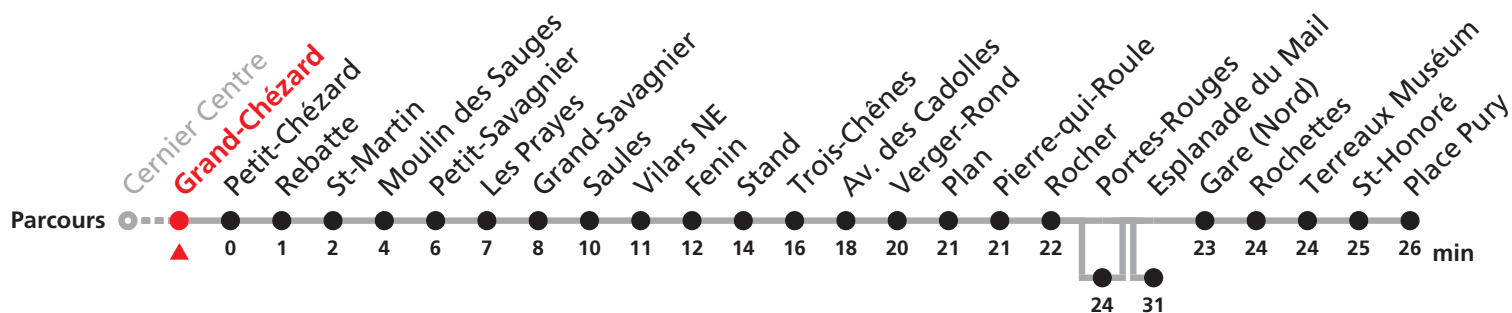

421

Cernier - Gare (Nord) - Place Pury

transN
transports publics neuchâtois

Valable dès le 03.07.2017

Heure	Lu-Ve (Scolaires)	Lu-Ve (Vacances)	Samedi	Dimanche et JF	Heure
5		56a			5
6	26 54e	56a			6
7	28 54e				7
8		04 55a	04		8
9				04	9
10		25a			10
11	26	25a			11
12	05d	25a			12
13	58	58	04	04	13
14		55a			14
15	58	58	58	58	15
16	38b	55a			16
17	26 58	55a			17
18	26 54c	55a			18
19					19
20	58	58	58	58	20
21					21
22	58	58	58	58	22

Renseignements

- a : pour Neuchâtel, transbordement à Petit-Savagnier jusqu'à Petit-Savagnier
- b: pas le mercredi jusqu'à Esplanade du Mail
- c : jusqu'à Petit-Savagnier
- d: jusqu'à Fenin
- e : passe par Portes-Rouges

VACANCES SCOLAIRES:

du 27 déc. 2016 au 6 janv. 2017,
du 27 fév. au 3 mars, du 3 au 14 avril 2017,
du 3 juil. au 11 août et du 2 au 13 oct. 2017.

JOURS FÉRIES DESSERVIS AVEC L'HORAIRE DU DIMANCHE:

Noël, 26 décembre, 1er et 2 janvier, 1er mars
Vendredi Saint, Lundi de Pâques, 1er mai
Jeudi de l'Ascension, Lundi de Pentecôte
1er août, Lundi du Jeûne.