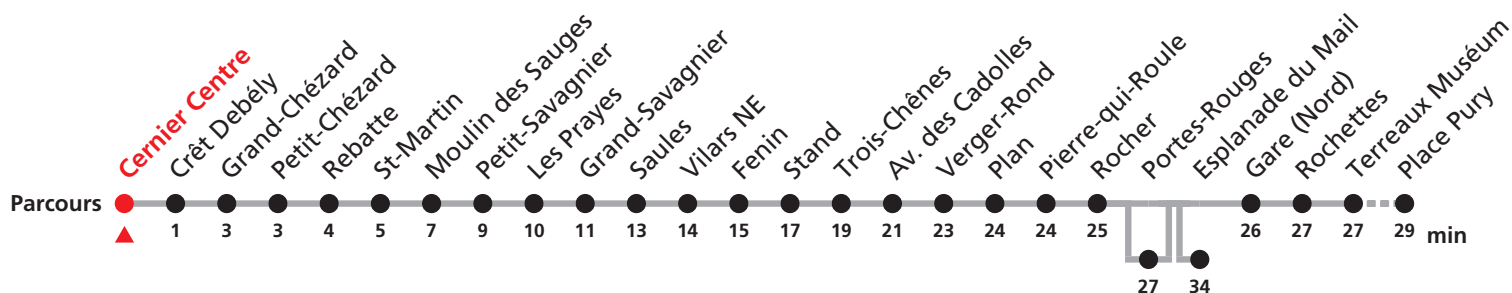

421 Cernier - Gare (Nord) - Place Pury

transN
transports publics neuchâtois

Valable dès le 03.07.2017

Heure	Lu-Ve (Scolaires)	Lu-Ve (Vacances)	Samedi	Dimanche et JF	Heure
5		53a			5
6	23 51e	53a			6
7	25 51e				7
8		01 52a	01		8
9				01	9
10		22a			10
11	23	22a			11
12	02d	22a			12
13	55	55	01	01	13
14		52a			14
15	55	55	55	55	15
16	35b	52a			16
17	23 55	52a			17
18	23 51c	52a			18
19					19
20	55	55	55	55	20
21					21
22	55	55	55	55	22

Renseignements

- a : pour Neuchâtel, transbordement à Petit-Savagnier jusqu'à Petit-Savagnier
- b: pas le mercredi jusqu'à Esplanade du Mail
- c : jusqu'à Petit-Savagnier
- d: jusqu'à Fenin
- e : passe par Portes-Rouges

VACANCES SCOLAIRES:

du 27 déc. 2016 au 6 janv. 2017,
du 27 fév. au 3 mars, du 3 au 14 avril 2017,
du 3 juil. au 11 août et du 2 au 13 oct. 2017.

JOURS FÉRIÉS DESSERVIS AVEC L'HORAIRE DU DIMANCHE:

Noël, 26 décembre, 1er et 2 janvier, 1er mars
Vendredi Saint, Lundi de Pâques, 1er mai
Jeudi de l'Ascension, Lundi de Pentecôte
1er août, Lundi du Jeûne.