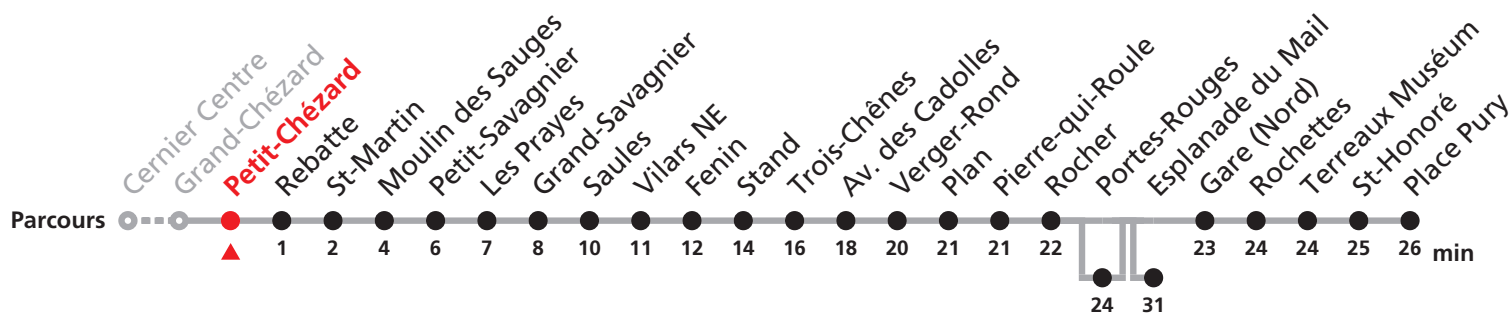

421

Cernier - Gare (Nord) - Place Pury

transN
transports publics neuchâtois

Valable dès le 03.07.2017

| Heure | Lu-Ve (Scolaires) | Lu-Ve (Vacances) | Samedi | Dimanche et JF | Heure |
|-------|-------------------|------------------|--------|----------------|-------|
| 5 | | 56a | | | 5 |
| 6 | 26 54e | 56a | | | 6 |
| 7 | 28 54e | | | | 7 |
| 8 | | 04 55a | 04 | | 8 |
| 9 | | | | 04 | 9 |
| 10 | | 25a | | | 10 |
| 11 | 26 | 25a | | | 11 |
| 12 | 05d | 25a | | | 12 |
| 13 | 58 | 58 | 04 | 04 | 13 |
| 14 | | 55a | | | 14 |
| 15 | 58 | 58 | 58 | 58 | 15 |
| 16 | 38b | 55a | | | 16 |
| 17 | 26 58 | 55a | | | 17 |
| 18 | 26 54c | 55a | | | 18 |
| 19 | | | | | 19 |
| 20 | 58 | 58 | 58 | 58 | 20 |
| 21 | | | | | 21 |
| 22 | 58 | 58 | 58 | 58 | 22 |