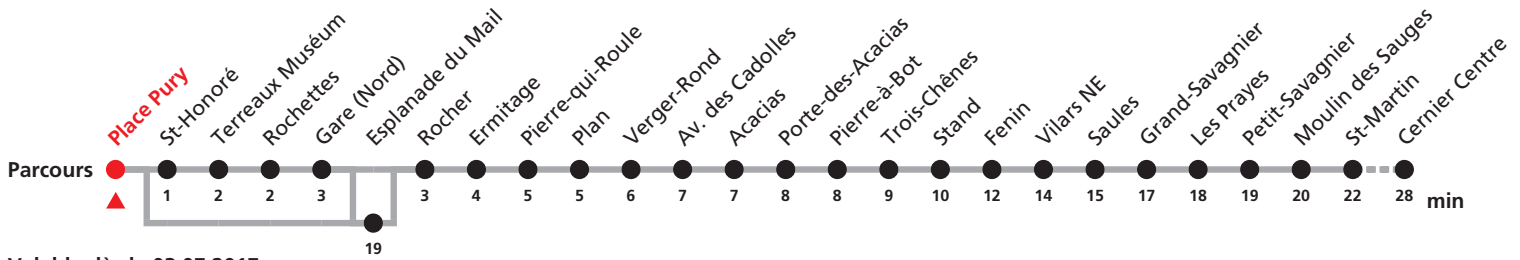

421 Place Pury - Gare (Nord) - Cernier

Valable dès le 03.07.2017

| Heure | Lu-Ve (Scolaires) | Lu-Ve (Vacances) | Samedi | Dimanche et JF | Heure |
|-------|-------------------|------------------|--------|----------------|-------|
| 5 | 33e | 33a | | | 5 |
| 6 | 33 | 33a | 33e | | 6 |
| 7 | 00 18 33e | 33 | 33 | | 7 |
| 8 | 03 33e | 33a | | 33 | 8 |
| 9 | | | 33e | 33e | 9 |
| 10 | 03e | 03a | | | 10 |
| 11 | 03f 59b | 03a | 33e | | 11 |
| 12 | | 03a | 33 | 33 | 12 |
| 13 | 03 | 03 | | | 13 |
| 14 | 00 | 33a | | | 14 |
| 15 | 03d 13c | | | | 15 |
| 16 | 33e | 33a | 33e | 33e | 16 |
| 17 | 33 | 33a | 33e | 33e | 17 |
| 18 | 00 33e | 33a | 33e | | 18 |
| 19 | 00 33 | 33 | 33 | 33 | 19 |
| 20 | | | | | 20 |
| 21 | 33 | 33 | 33 | 33 | 21 |
| 22 | | | | | 22 |
| 23 | | | | | 23 |
| 0 | 10 | 10 | 10 | 10 | 0 |

Renseignements

- a : pour Cernier, transbordement à Petit-Savagnier jusqu'à Petit-Savagnier
- b : ne passe pas par St-Honoré, et passe par Esplanade du Mail jusqu'à Petit-Savagnier
- c : pas le mercredi
ne passe pas par St-Honoré, et passe par Esplanade du Mail jusqu'à Petit-Savagnier
- d : uniquement le mercredi
- e : jusqu'à Petit-Savagnier
- f : passe par Esplanade du Mail