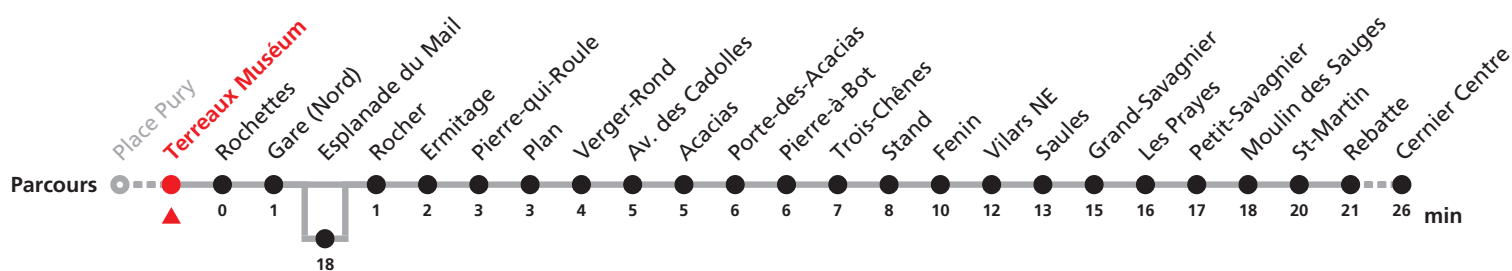

Renseignements

- a : pour Cernier, transbordement à Petit-Savagnier jusqu'à Petit-Savagnier
- b : uniquement le mercredi
- c : jusqu'à Petit-Savagnier
- d : passe par Esplanade du Mail

VACANCES SCOLAIRES:

du 27 déc. 2016 au 6 janv. 2017,
du 27 fév. au 3 mars, du 3 au 14 avril 2017,
du 3 juil. au 11 août et du 2 au 13 oct. 2017.

JOURS FÉRIES DESSERVIS AVEC L'HORAIRE DU DIMANCHE:

Noël, 26 décembre, 1er et 2 janvier, 1er mars
Vendredi Saint, Lundi de Pâques, 1er mai
Jeudi de l'Ascension, Lundi de Pentecôte
1er août, Lundi du Jeûne.

421 Place Pury - Gare (Nord) - Cernier

transN
transports publics neuchâtelais

Valable dès le 03.07.2017

| Heure | Lu-Ve (Scolaires) | Lu-Ve (Vacances) | Samedi | Dimanche et JF | Heure |
|-------|-------------------|------------------|--------|----------------|-------|
| 5 | 35c | 35a | | | 5 |
| 6 | 35 | 35a | 35c | | 6 |
| 7 | 02 20 35c | 35 | 35 | | 7 |
| 8 | 05 35c | 35a | | 35 | 8 |
| 9 | | | 35c | 35c | 9 |
| 10 | 05c | 05a | | | 10 |
| 11 | 04d | 05a | 35c | | 11 |
| 12 | | 05a | 35 | 35 | 12 |
| 13 | 05 | 05 | | | 13 |
| 14 | 02 | 35a | | | 14 |
| 15 | 05b | | | | 15 |
| 16 | 35c | 35a | 35c | 35c | 16 |
| 17 | 35 | 35a | 35c | 35c | 17 |
| 18 | 02 35c | 35a | 35c | | 18 |
| 19 | 02 35 | 35 | 35 | 35 | 19 |
| 20 | | | | | 20 |
| 21 | 35 | 35 | 35 | 35 | 21 |
| 22 | | | | | 22 |
| 23 | | | | | 23 |
| 0 | 12 | 12 | 12 | 12 | 0 |