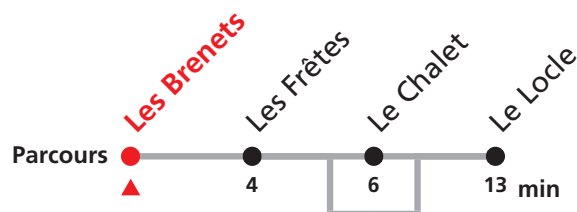

224 Le Locle - Les Brenets [Remplacement par BUS]

Valable dès le 08.08.2017

Heure	Lundi-Vendredi sauf fêtes générales	Samedis, dimanches et fêtes générales	Heure
6	23 52		6
7	21	21	7
8	19	19	8
9	21	21	9
10	21	21	10
11	21	21	11
12	21	21	12
13	24	24	13
14	21	21	14
15	55		15
16	24 52	24	16
17	27 55	27	17
18	23	21	18
19	21	21	19
20	21a 54	21b 54	20
21			21
22	21	21	22
23	21	21	23
0	18a	18b	0

224 Les Brenets - Le Locle [Remplacement par BUS]

Valable dès le 08.08.2017

Heure	Lundi-Vendredi sauf fêtes générales	Samedis, dimanches et fêtes générales	Heure
6	03 32	32	6
7	01 29	29	7
8	34	34	8
9	34	34	9
10	34	34	10
11	34	34	11
12			12
13	04 34	04 34	13
14			14
15	26	26	15
16	04 32	32	16
17	04 36	36	17
18	03 34	34	18
19	34c	34d	19
20	32	32	20
21			21
22	01	01	22
23	01	01	23
0	23a	23b	0