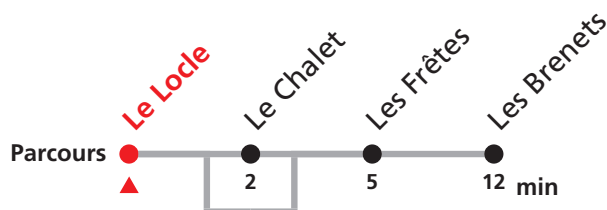

224 Le Locle - Les Brenets [Remplacement par BUS]

Valable dès le 08.08.2017

Heure	Lundi-Vendredi sauf fêtes générales	Samedis, dimanches et fêtes générales	Heure
6	18 47		6
7	16	16	7
8	14	14	8
9	16	16	9
10	16	16	10
11	16	16	11
12	16	16	12
13	19	19	13
14	16	16	14
15	50		15
16	19 47	19	16
17	22 50	22	17
18	18	16	18
19	16	16	19
20	16c 49	16d 49	20
21			21
22	16	16	22
23	16	16	23
0	15a	15b	0

Renseignements

- a : uniquement vendredi sauf fêtes générales
ne s'arrête pas à Le Chalet
- b : uniquement samedi sauf fêtes générales
ne s'arrête pas à Le Chalet
- c : uniquement vendredi sauf fêtes générales
- d : uniquement samedi sauf fêtes générales