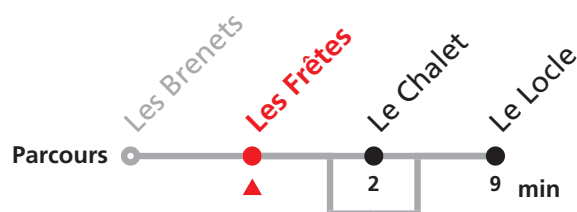

224 Les Brenets - Le Locle [Remplacement par BUS]

Valable dès le 08.08.2017

Heure	Lundi-Vendredi sauf fêtes générales	Samedis, dimanches et fêtes générales	Heure
6	07 36	36	6
7	05 33	33	7
8	38	38	8
9	38	38	9
10	38	38	10
11	38	38	11
12			12
13	08 38	08 38	13
14			14
15	30	30	15
16	08 36	36	16
17	08 40	40	17
18	07 38	38	18
19	38c	38d	19
20	36	36	20
21			21
22	05	05	22
23	05	05	23
0	26a	26b	0

Renseignements

- a : uniquement vendredi sauf fêtes générales
  ne s'arrête pas à Le Chalet
- b : uniquement samedi sauf fêtes générales
  ne s'arrête pas à Le Chalet
- c : uniquement vendredi sauf fêtes générales
- d : uniquement samedi sauf fêtes générales

Fêtes générales:

1er et 02 janvier, Vendredi-Saint,
Lundi de Pâques, Ascension,
Lundi de Pentecôte, 1er août,
25 et 26 décembre.