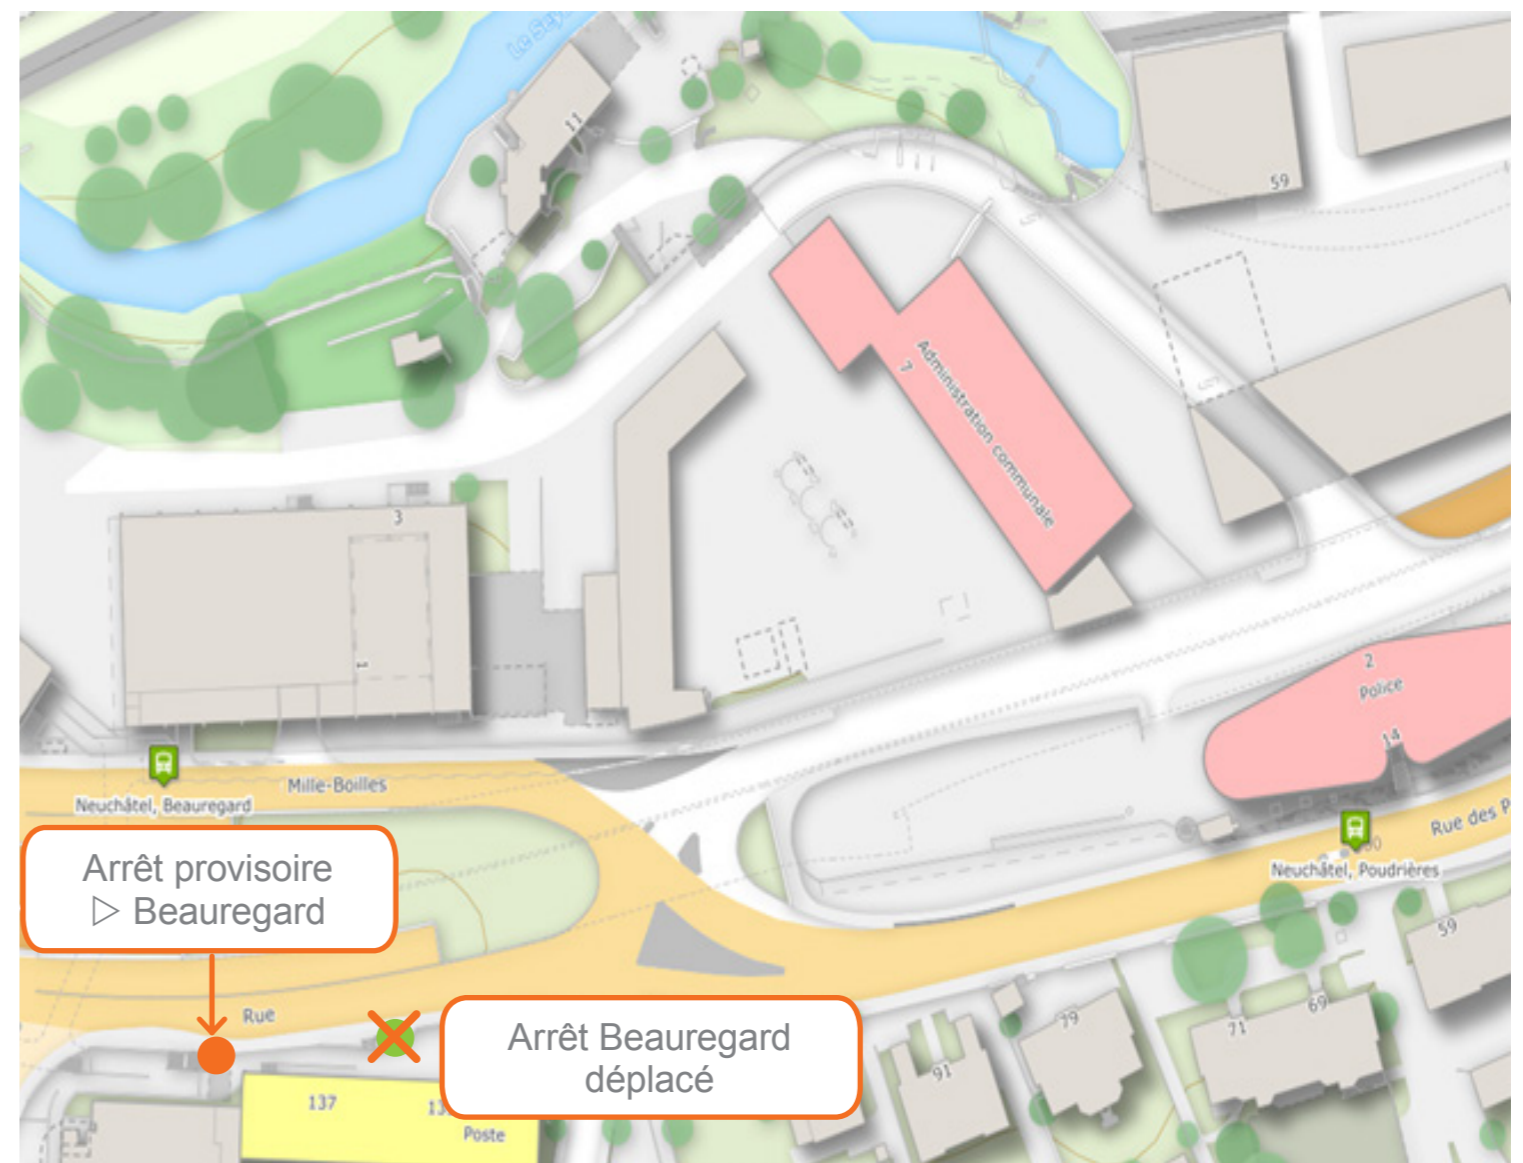

# ARRÊT «BEAUREGARD» DÉPLACÉ

Arrêt(s): Balancier Nord

Toutes les lignes desservant l'arrêt

Dès le 13 août 2018 pour une durée indéterminée

## Travaux

En raison des travaux sur la rue des Poudrières, l'arrêt Beauregard est déplacé.

Veillez vous rendre à l'arrêt provisoire situé à 30 mètres avant l'arrêt habituel, selon le plan.

Merci de votre compréhension.