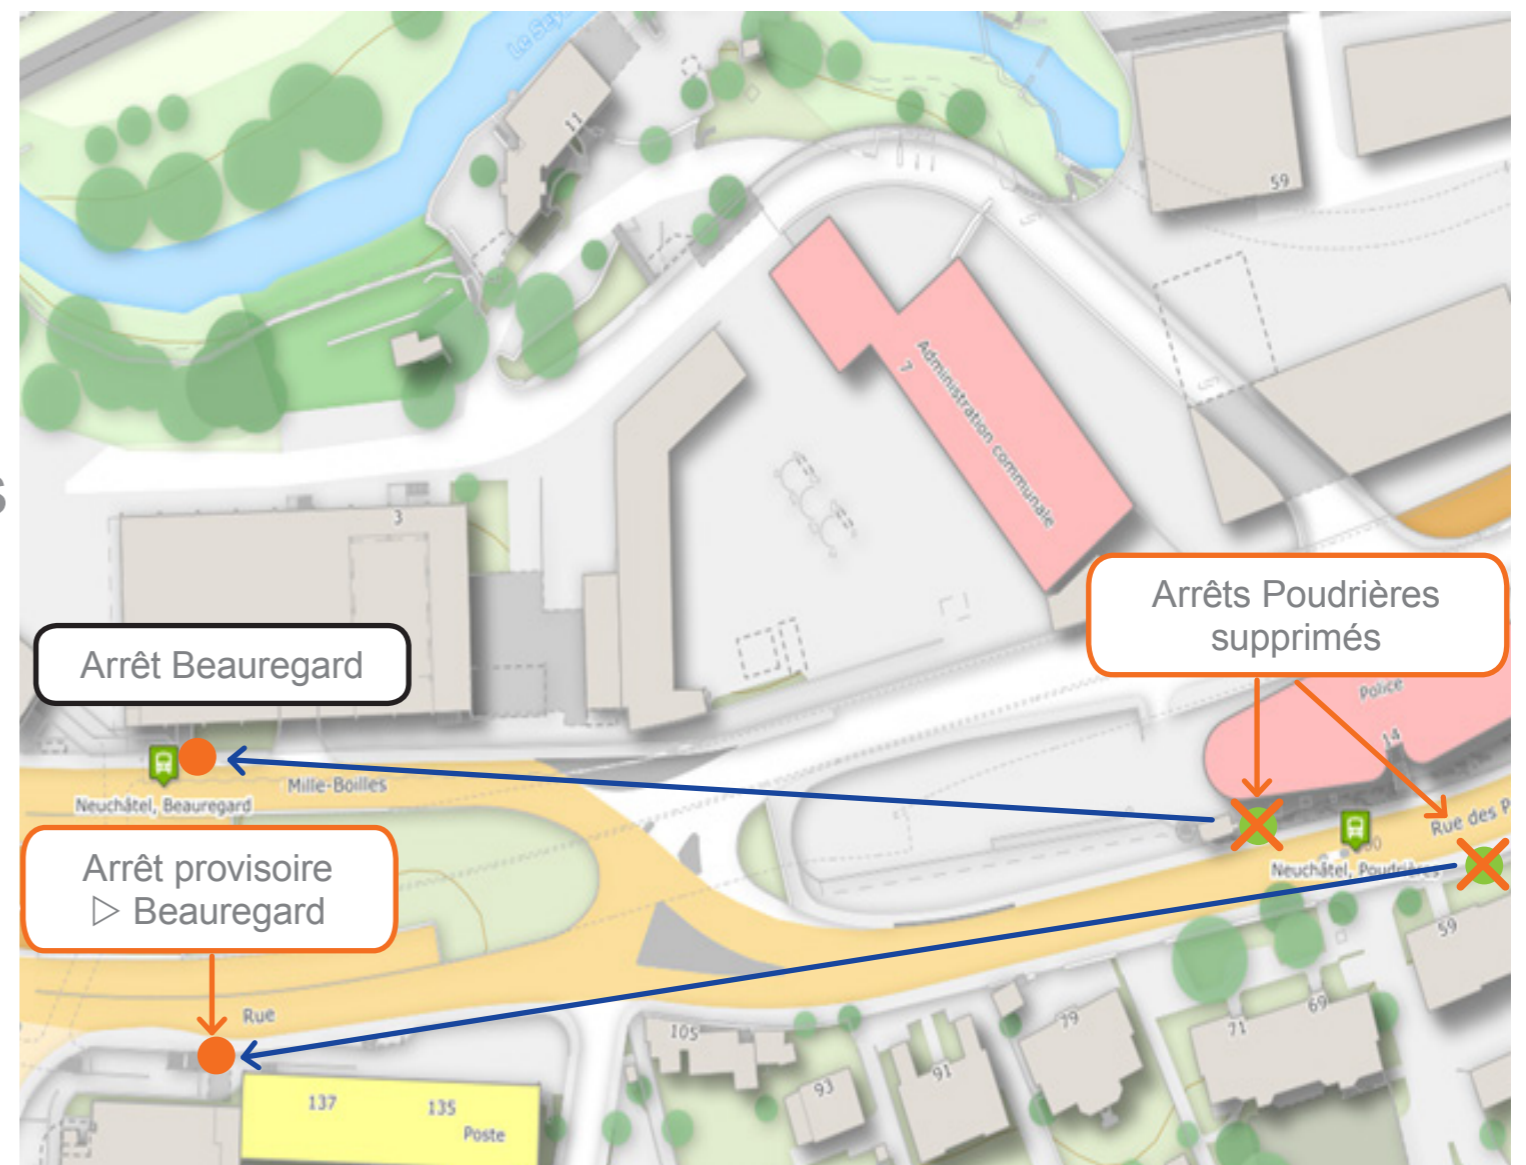

ARRÊTS «POUDRIÈRES» SUPPRIMÉS

Arrêt(s) : Balancier Nord

Ligne **101** ▷ Cormondrèche / Marin

Dès le 8 août 2018 pour une durée indéterminée

Travaux

En raison des travaux sur la rue des Poudrières, les arrêts Poudrières sont supprimés dans les deux sens.

Veillez vous rendre aux arrêts indiqués selon le plan.

Merci de votre compréhension.

Données cartographiques : ©[2017] - SITN <http://sitn.ne.ch>