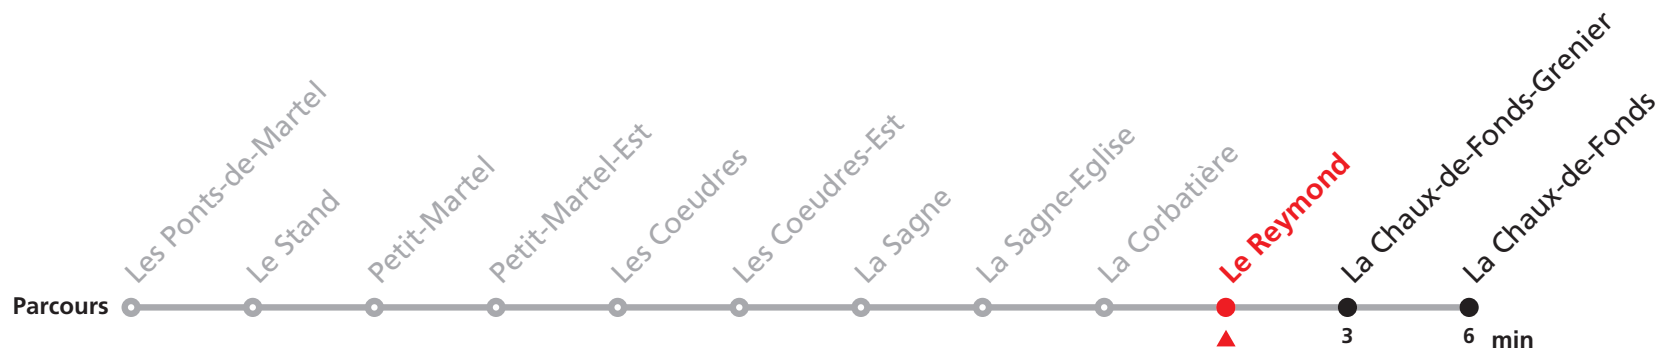

Autocontrôle dans tous les trains.

Distributeur de billets à disposition dans chaque train.

Arrêts sur demande sauf La Sagne.

Seulement 2ème classe.

222 Les Ponts-de-Martel - La Chaux-de-Fonds

Valable du 01.09.2021 au 31.10.2021