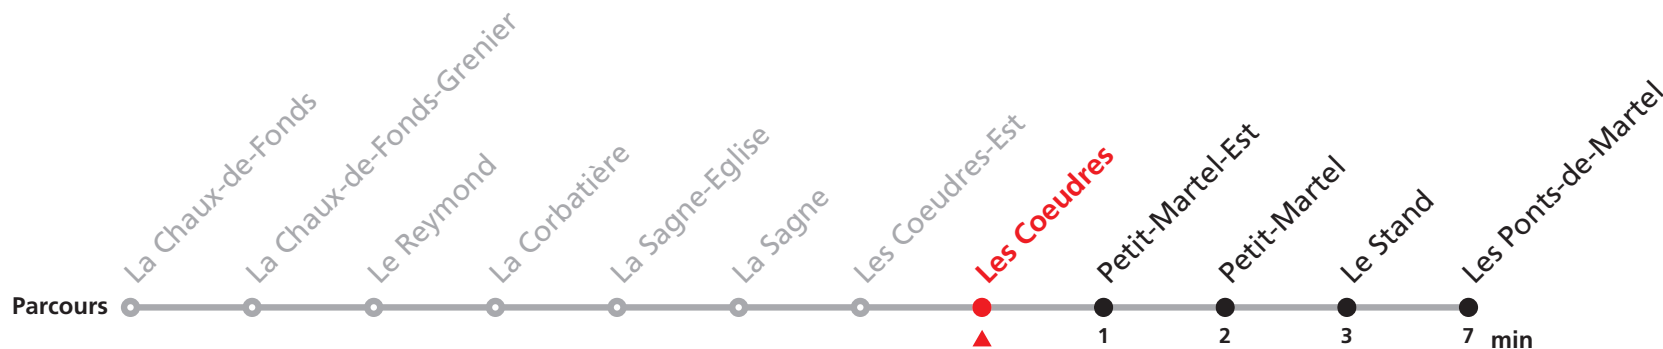

222 La Chaux-de-Fonds - Les Ponts-de-Martel

Valable du 01.09.2021 au 31.10.2021

Heure	Lundi à vendredi	Samedis, dimanches et fêtes générales
6	16	
7	07 45	35
8	21	35
9	21	35
10		
11	21	35
12	25	35
13	21	35
14	21	35
15	21	35
16	21	35
17	21	35
18	21	35
19	21	35
20	21	35
21		
22	35	35
23	35	35
0	35a	35b

Heure	Renseignements
6	a : uniquement vendredi sauf fêtes générales
7	b : uniquement nuit samedi/dimanche sauf fêtes générales
8	
9	FÊTES GÉNÉRALES:
10	Noël, 26 décembre, 1er et 2 janvier, Vendredi -Saint, Lundi de Pâques, Jeudi de l'Ascension, Lundi de Pentecôte, 1er août.
11	
12	Autocontrôle dans tous les trains.
13	
14	Distributeur de billets à disposition dans chaque train.
15	
16	Arrêts sur demande sauf La Sagne.
17	
18	Seulement 2ème classe.
19	
20	
21	
22	
23	
0