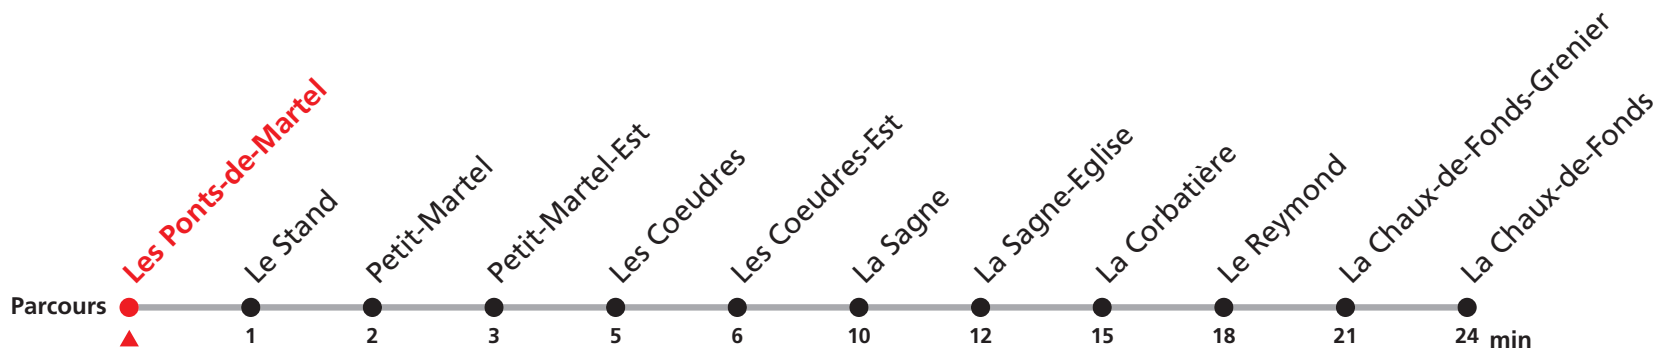

222 Les Ponts-de-Martel - La Chaux-de-Fonds

Valable du 01.09.2021 au 31.10.2021

Heure	Lundi à vendredi	Samedis, dimanches et fêtes générales
5	33	
6	24 53	24
7	31	45
8	33	47
9		
10	33	47
11	33 50a	47
12	33	47
13	07	47
14	33	47
15	33	47
16	33	47
17	33	47
18	33	47
19	33	47
20		
21	47	47
22	47	47
23	47b	47c

Heure	Renseignements
5	a : uniquement en période scolaire
6	jusqu'à La Corbatière
7	b : uniquement vendredi sauf fêtes générales
8	c : uniquement nuit samedi/dimanche sauf fêtes générales
9	
10	VACANCES SCOLAIRES:
11	Lundi-vendredi du 24 déc. 2020 au 8 janv. 2021, du 2 au
12	5 mars, du 6 au 16 avril, 14 mai, du 5 juil. au 13 août et
13	du 4 oct. au 15 oct. 2021.
14	FÊTES GÉNÉRALES:
15	Noël, 26 décembre, 1er et 2 janvier, Vendredi -Saint, Lundi de Pâques,
16	Jeudi de l'Ascension, Lundi de Pentecôte, 1er août.
17	Autocontrôle dans tous les trains.
18	
19	Distributeur de billets à disposition dans chaque train.
20	
21	Arrêts sur demande sauf La Sagne.
22	
23	Seulement 2ème classe.