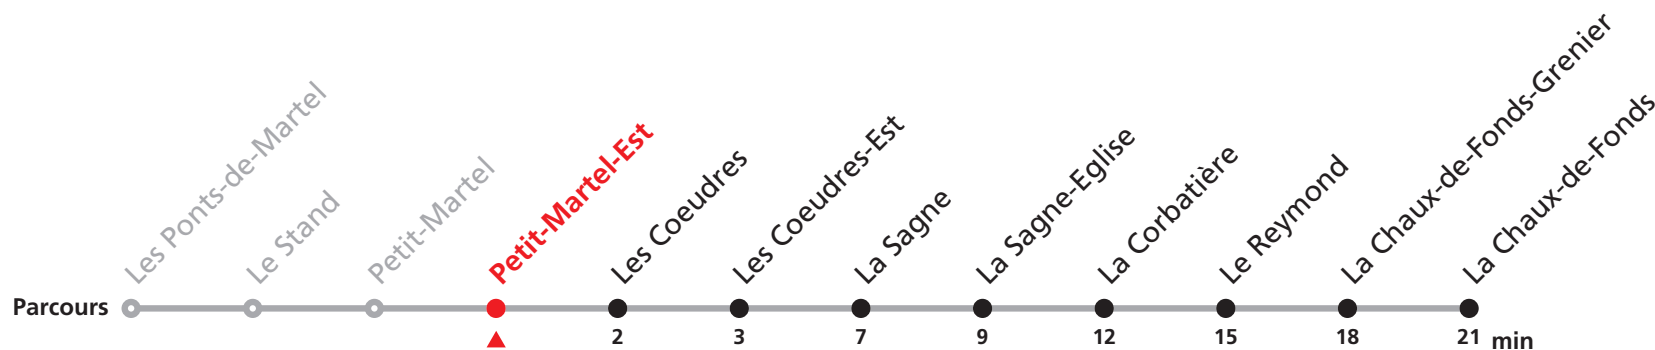

222 Les Ponts-de-Martel - La Chaux-de-Fonds

Valable du 01.09.2021 au 31.10.2021

Heure	Lundi à vendredi	Samedis, dimanches et fêtes générales
5	36	
6	27 56	27
7	34	48
8	36	50
9		
10	36	50
11	36 53a	50
12	36	50
13	10	50
14	36	50
15	36	50
16	36	50
17	36	50
18	36	50
19	36	50
20		
21	50	50
22	50	50
23	50b	50c

Heure	Renseignements
5	a : uniquement en période scolaire
6	jusqu'à La Corbatière
7	b : uniquement vendredi sauf fêtes générales
8	c : uniquement nuit samedi/dimanche sauf fêtes générales
9	
10	VACANCES SCOLAIRES:
11	Lundi-vendredi du 24 déc. 2020 au 8 janv. 2021, du 2 au
12	5 mars, du 6 au 16 avril, 14 mai, du 5 juil. au 13 août et
13	du 4 oct. au 15 oct. 2021.
14	FÊTES GÉNÉRALES:
15	Noël, 26 décembre, 1er et 2 janvier, Vendredi -Saint, Lundi de Pâques,
16	Jeudi de l'Ascension, Lundi de Pentecôte, 1er août.
17	
18	Autocontrôle dans tous les trains.
19	Distributeur de billets à disposition dans chaque train.
20	
21	Arrêts sur demande sauf La Sagne.
22	
23	Seulement 2ème classe.