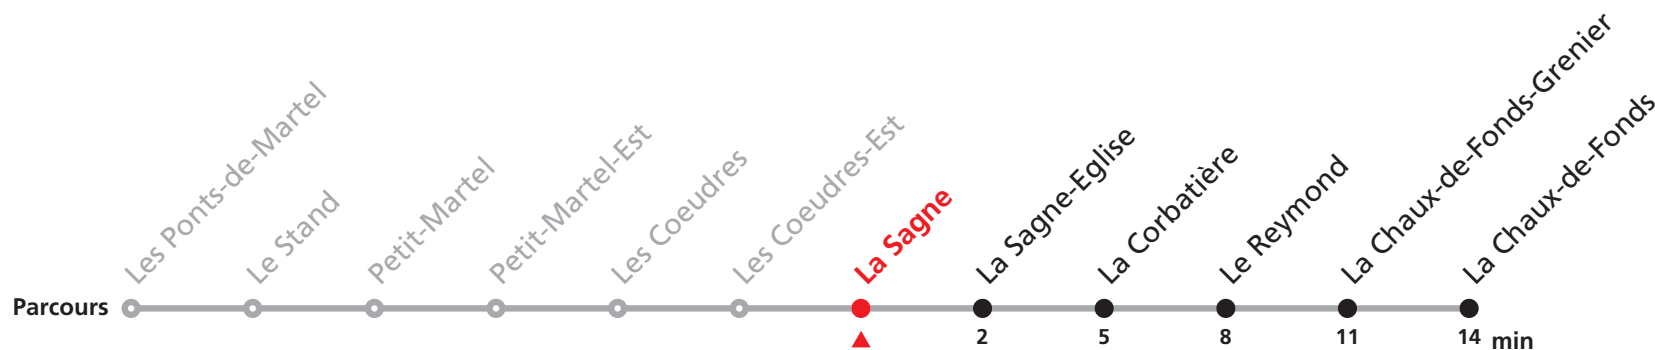

222 Les Ponts-de-Martel - La Chaux-de-Fonds

Valable du 01.09.2021 au 31.10.2021

Heure	Lundi à vendredi	Samedis, dimanches et fêtes générales
5	42	
6	33	33
7	04 42	56
8	42	56
9		
10	42	56
11	42 59a	56
12	42	56
13	18	56
14	42	56
15	42	56
16	42	56
17	42	56
18	42	56
19	42	56
20		
21	56	56
22	56	56
23	56b	56c

Heure	Renseignements
5	a : uniquement en période scolaire
6	jusqu'à La Corbatière
7	b : uniquement vendredi sauf fêtes générales
8	c : uniquement nuit samedi/dimanche sauf fêtes générales
9	
10	VACANCES SCOLAIRES:
11	Lundi-vendredi du 24 déc. 2020 au 8 janv. 2021, du 2 au
12	5 mars, du 6 au 16 avril, 14 mai, du 5 juil. au 13 août et
13	du 4 oct. au 15 oct. 2021.
14	FÊTES GÉNÉRALES:
15	Noël, 26 décembre, 1er et 2 janvier, Vendredi -Saint, Lundi de Pâques,
16	Jeudi de l'Ascension, Lundi de Pentecôte, 1er août.
17	
18	Autocontrôle dans tous les trains.
19	Distributeur de billets à disposition dans chaque train.
20	
21	Arrêts sur demande sauf La Sagne.
22	
23	Seulement 2ème classe.