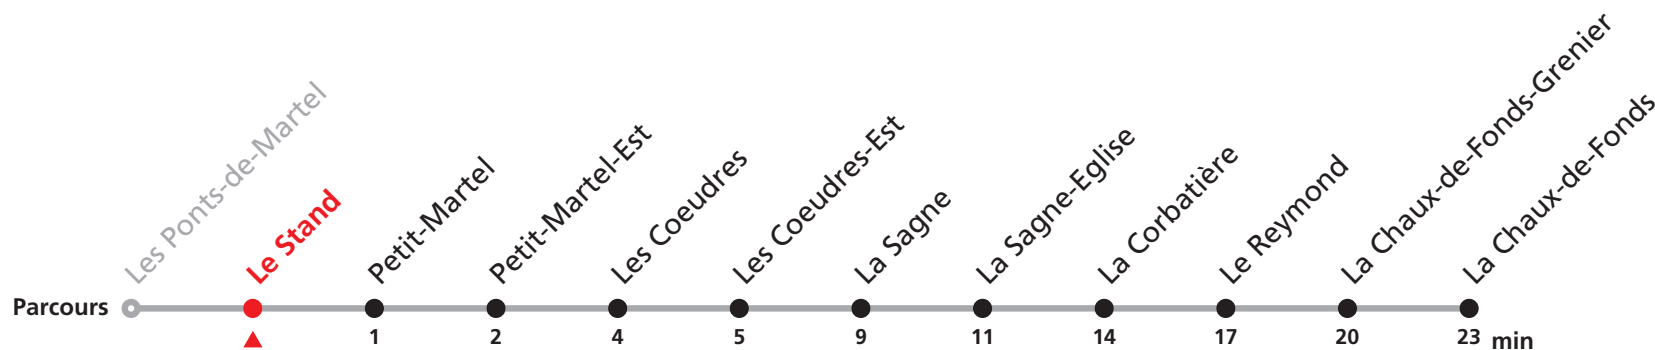

222 Les Ponts-de-Martel - La Chaux-de-Fonds

Valable du 01.09.2021 au 31.10.2021

Heure	Lundi à vendredi	Samedis, dimanches et fêtes générales
5	34	
6	25 54	25
7	32	46
8	34	48
9		
10	34	48
11	34 51a	48
12	34	48
13	08	48
14	34	48
15	34	48
16	34	48
17	34	48
18	34	48
19	34	48
20		
21	48	48
22	48	48
23	48b	48c

Heure	Renseignements
5	a : uniquement en période scolaire
6	jusqu'à La Corbatière
7	b : uniquement vendredi sauf fêtes générales
8	c : uniquement nuit samedi/dimanche sauf fêtes générales
9	
10	VACANCES SCOLAIRES:
11	Lundi-vendredi du 24 déc. 2020 au 8 janv. 2021, du 2 au
12	5 mars, du 6 au 16 avril, 14 mai, du 5 juil. au 13 août et
13	du 4 oct. au 15 oct. 2021.
14	FÊTES GÉNÉRALES:
15	Noël, 26 décembre, 1er et 2 janvier, Vendredi -Saint, Lundi de Pâques,
16	Jeudi de l'Ascension, Lundi de Pentecôte, 1er août.
17	Autocontrôle dans tous les trains.
18	
19	Distributeur de billets à disposition dans chaque train.
20	
21	Arrêts sur demande sauf La Sagne.
22	
23	Seulement 2ème classe.