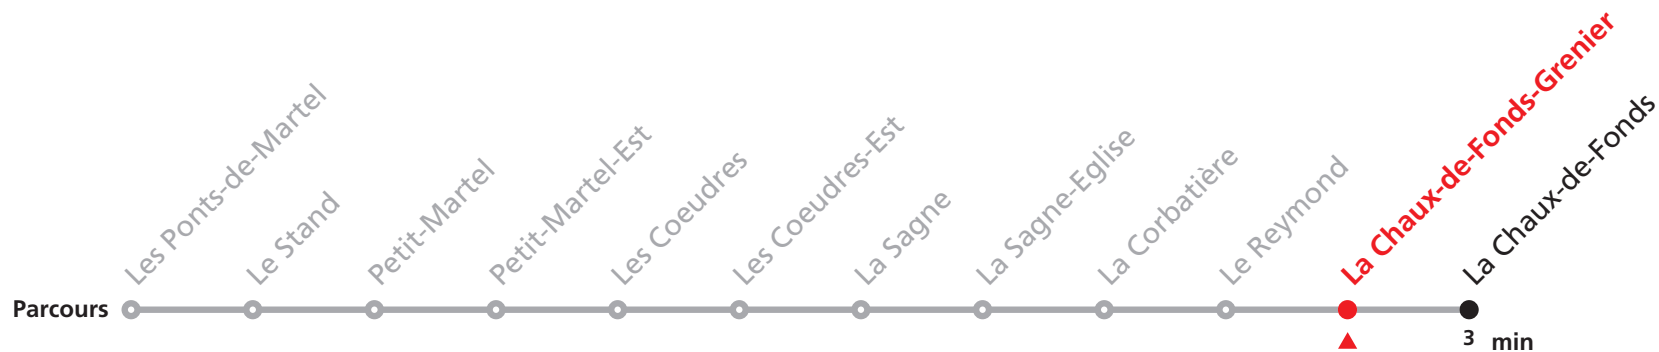

Autocontrôle dans tous les trains.

Distributeur de billets à disposition dans chaque train.

Arrêts sur demande sauf La Sagne.

Seulement 2ème classe.

222 Les Ponts-de-Martel - La Chaux-de-Fonds

Valable du 01.09.2021 au 31.10.2021