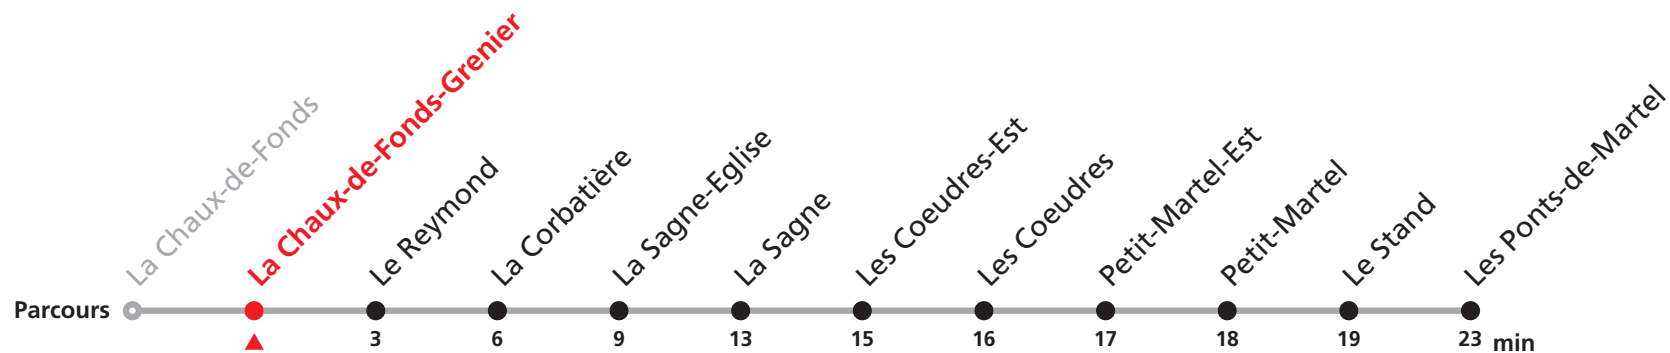

222 La Chaux-de-Fonds - Les Ponts-de-Martel

Valable du 01.09.2021 au 31.10.2021

Heure	Lundi à vendredi	Samedis, dimanches et fêtes générales
6	01 51	
7	28	19
8	05	19
9	05	19
10		
11	05	19
12	09	19
13	05	19
14	05	19
15	05	19
16	05	19
17	05	19
18	05	19
19	05	19
20	05	19
21		
22	19	19
23	19	19
0	19a	19b

Heure	Renseignements
6	a : uniquement vendredi sauf fêtes générales
7	b : uniquement nuit samedi/dimanche sauf fêtes générales
8	
9	FÊTES GÉNÉRALES:
10	Noël, 26 décembre, 1er et 2 janvier, Vendredi -Saint, Lundi de Pâques, Jeudi de l'Ascension, Lundi de Pentecôte, 1er août.
11	
12	Autocontrôle dans tous les trains.
13	
14	Distributeur de billets à disposition dans chaque train.
15	
16	Arrêts sur demande sauf La Sagne.
17	Seulement 2ème classe.
18	
19	
20	
21	
22	
23	
0