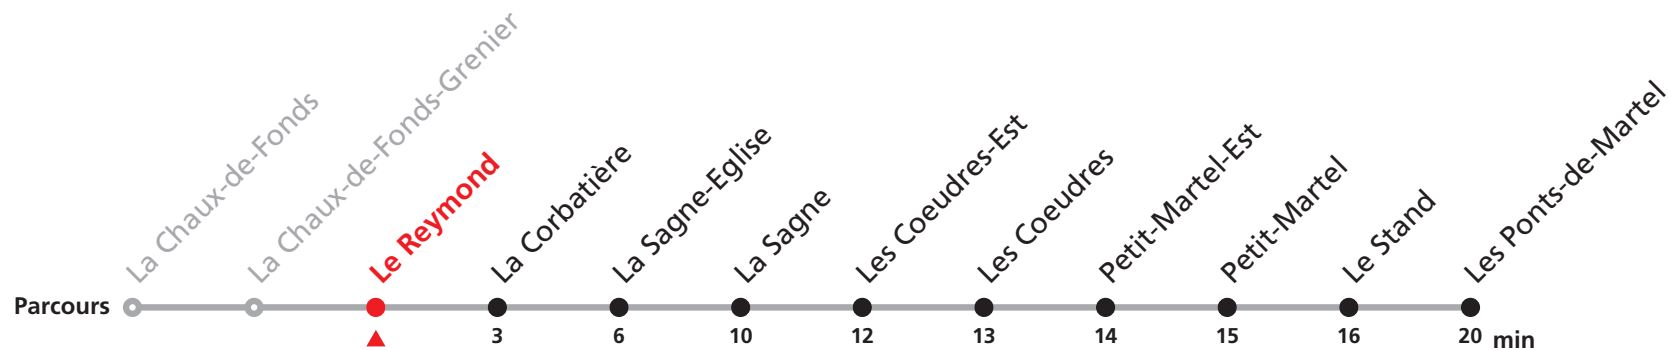

222 La Chaux-de-Fonds - Les Ponts-de-Martel

Valable du 01.09.2021 au 31.10.2021

Heure	Lundi à vendredi	Samedis, dimanches et fêtes générales
6	04 54	
7	31	22
8	08	22
9	08	22
10		
11	08	22
12	12	22
13	08	22
14	08	22
15	08	22
16	08	22
17	08	22
18	08	22
19	08	22
20	08	22
21		
22	22	22
23	22	22
0	22a	22b

Renseignements

- 6 a : uniquement vendredi sauf fêtes générales
- 7 b : uniquement nuit samedi/dimanche sauf fêtes générales
- 8
- 9 **FÊTES GÉNÉRALES:**
- 10 Noël, 26 décembre, 1er et 2 janvier, Vendredi -Saint, Lundi de Pâques, Jeudi de l'Ascension, Lundi de Pentecôte, 1er août.
- 11
- 12 **Autocontrôle dans tous les trains.**
- 13
- 14 **Distributeur de billets à disposition dans chaque train.**
- 15
- 16 **Arrêts sur demande sauf La Sagne.**
- 17
- 18 **Seulement 2ème classe.**
- 19
- 20
- 21
- 22
- 23
- 0