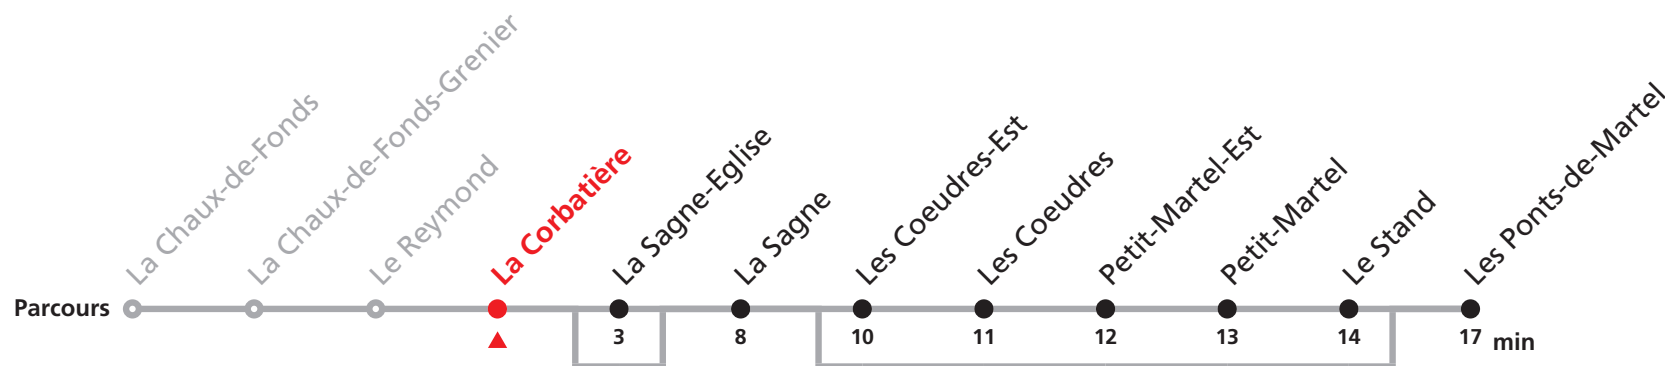

222 La Chaux-de-Fonds - Les Ponts-de-Martel

Valable du 01.09.2021 au 31.10.2021

Heure	Lundi à vendredi	Samedis, dimanches et fêtes générales	Heure	Renseignements
6	06 57		6	a : uniquement en période scolaire
7	34	25	7	ne s'arrête pas à La Sagne-Eglise et Les Coeudres-Est
8	11	25	8	b : uniquement vendredi sauf fêtes générales
9	11	25	9	c : uniquement nuit samedi/dimanche sauf fêtes générales
10			10	
11	11	25	11	VACANCES SCOLAIRES:
12	07a 15	25	12	Lundi-vendredi du 24 déc. 2020 au 8 janv. 2021, du 2 au
13	11	25	13	5 mars, du 6 au 16 avril, 14 mai, du 5 juil. au 13 août et
14	11	25	14	du 4 oct. au 15 oct. 2021.
15	11	25	15	
16	11	25	16	FÊTES GÉNÉRALES:
17	11	25	17	Noël, 26 décembre, 1er et 2 janvier, Vendredi -Saint, Lundi de Pâques,
18	11	25	18	Jeudi de l'Ascension, Lundi de Pentecôte, 1er août.
19	11	25	19	Autocontrôle dans tous les trains.
20	11	25	20	Distributeur de billets à disposition dans chaque train.
21			21	
22	25	25	22	Arrêts sur demande sauf La Sagne.
23	25	25	23	
0	25b	25c	0	Seulement 2ème classe.