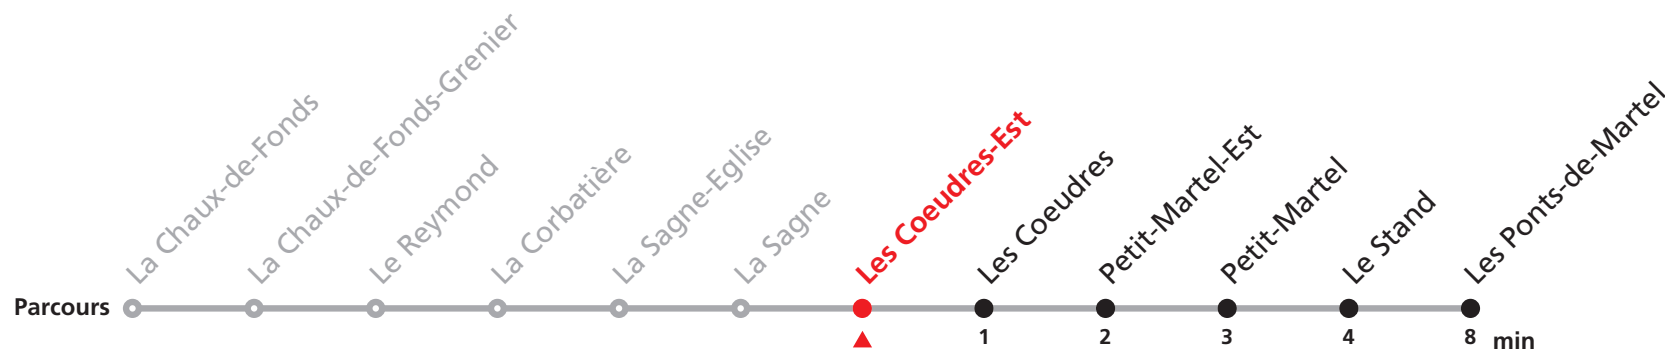

222 La Chaux-de-Fonds - Les Ponts-de-Martel

Valable du 01.09.2021 au 31.10.2021

Heure	Lundi à vendredi	Samedis, dimanches et fêtes générales
6	15	
7	06 44	34
8	20	34
9	20	34
10		
11	20	34
12	24	34
13	20	34
14	20	34
15	20	34
16	20	34
17	20	34
18	20	34
19	20	34
20	20	34
21		
22	34	34
23	34	34
0	34a	34b

Heure	Renseignements
6	a : uniquement vendredi sauf fêtes générales
7	b : uniquement nuit samedi/dimanche sauf fêtes générales
8	
9	FÊTES GÉNÉRALES:
10	Noël, 26 décembre, 1er et 2 janvier, Vendredi -Saint, Lundi de Pâques, Jeudi de l'Ascension, Lundi de Pentecôte, 1er août.
11	
12	Autocontrôle dans tous les trains.
13	
14	Distributeur de billets à disposition dans chaque train.
15	
16	Arrêts sur demande sauf La Sagne.
17	
18	Seulement 2ème classe.
19	
20	
21	
22	
23	
0