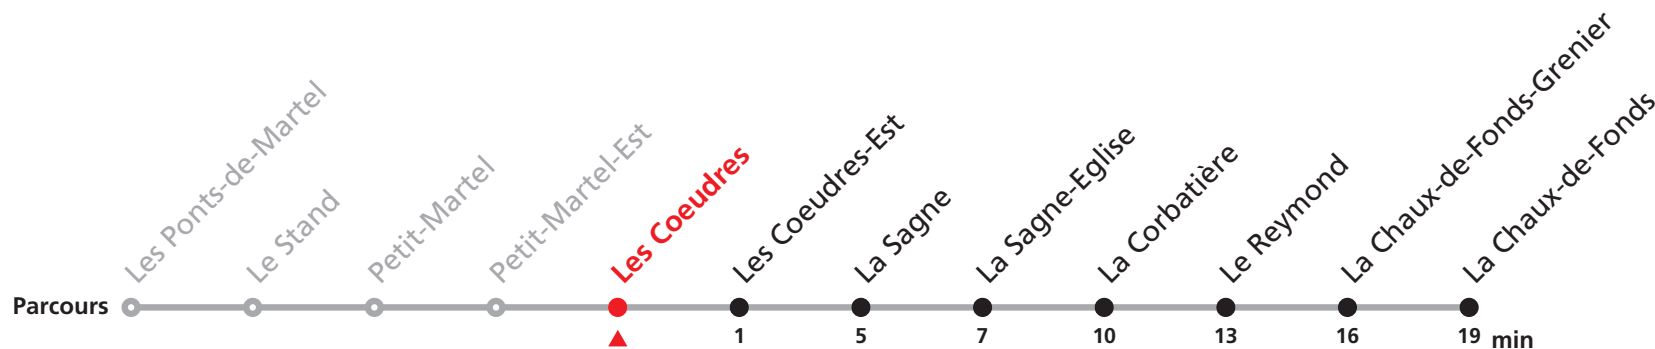

222 Les Ponts-de-Martel - La Chaux-de-Fonds

Valable du 01.09.2021 au 31.10.2021

Heure	Lundi à vendredi	Samedis, dimanches et fêtes générales
5	38	
6	29 58	29
7	36	50
8	38	52
9		
10	38	52
11	38 55a	52
12	38	52
13	12	52
14	38	52
15	38	52
16	38	52
17	38	52
18	38	52
19	38	52
20		
21	52	52
22	52	52
23	52b	52c

Heure	Renseignements
5	a : uniquement en période scolaire
6	jusqu'à La Corbatière
7	b : uniquement vendredi sauf fêtes générales
8	c : uniquement nuit samedi/dimanche sauf fêtes générales
9	
10	VACANCES SCOLAIRES:
11	Lundi-vendredi du 24 déc. 2020 au 8 janv. 2021, du 2 au
12	5 mars, du 6 au 16 avril, 14 mai, du 5 juil. au 13 août et
13	du 4 oct. au 15 oct. 2021.
14	FÊTES GÉNÉRALES:
15	Noël, 26 décembre, 1er et 2 janvier, Vendredi -Saint, Lundi de Pâques,
16	Jeudi de l'Ascension, Lundi de Pentecôte, 1er août.
17	
18	Autocontrôle dans tous les trains.
19	Distributeur de billets à disposition dans chaque train.
20	
21	Arrêts sur demande sauf La Sagne.
22	
23	Seulement 2ème classe.