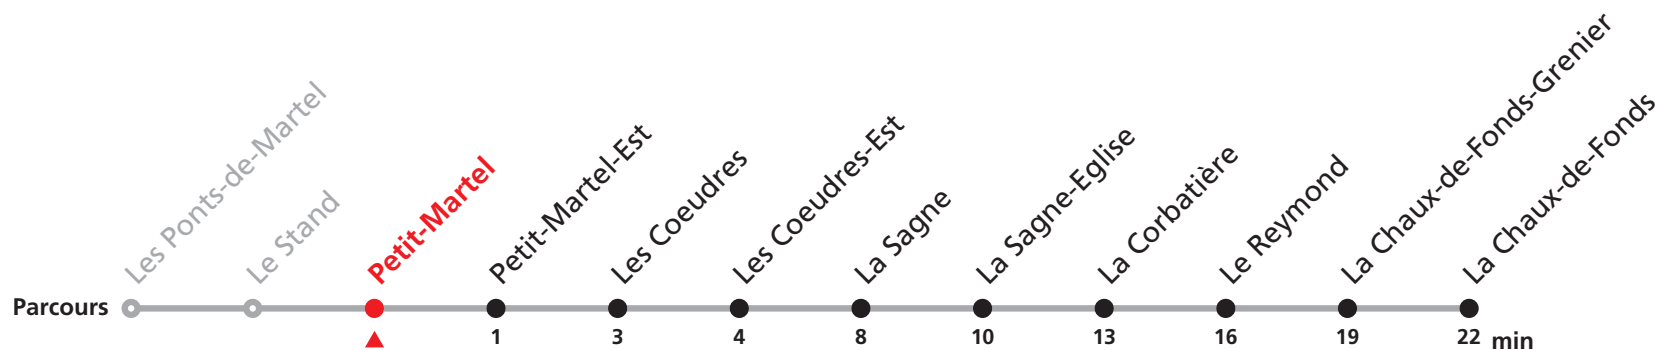

222 Les Ponts-de-Martel - La Chaux-de-Fonds

Valable du 01.09.2021 au 31.10.2021

Heure	Lundi à vendredi	Samedis, dimanches et fêtes générales
5	35	
6	26 55	26
7	33	47
8	35	49
9		
10	35	49
11	35 52a	49
12	35	49
13	09	49
14	35	49
15	35	49
16	35	49
17	35	49
18	35	49
19	35	49
20		
21	49	49
22	49	49
23	49b	49c

Heure	Renseignements
5	a : uniquement en période scolaire
6	jusqu'à La Corbatière
7	b : uniquement vendredi sauf fêtes générales
8	c : uniquement nuit samedi/dimanche sauf fêtes générales
9	
10	VACANCES SCOLAIRES:
11	Lundi-vendredi du 24 déc. 2020 au 8 janv. 2021, du 2 au
12	5 mars, du 6 au 16 avril, 14 mai, du 5 juil. au 13 août et
13	du 4 oct. au 15 oct. 2021.
14	FÊTES GÉNÉRALES:
15	Noël, 26 décembre, 1er et 2 janvier, Vendredi -Saint, Lundi de Pâques,
16	Jeudi de l'Ascension, Lundi de Pentecôte, 1er août.
17	Autocontrôle dans tous les trains.
18	
19	Distributeur de billets à disposition dans chaque train.
20	
21	Arrêts sur demande sauf La Sagne.
22	
23	Seulement 2ème classe.