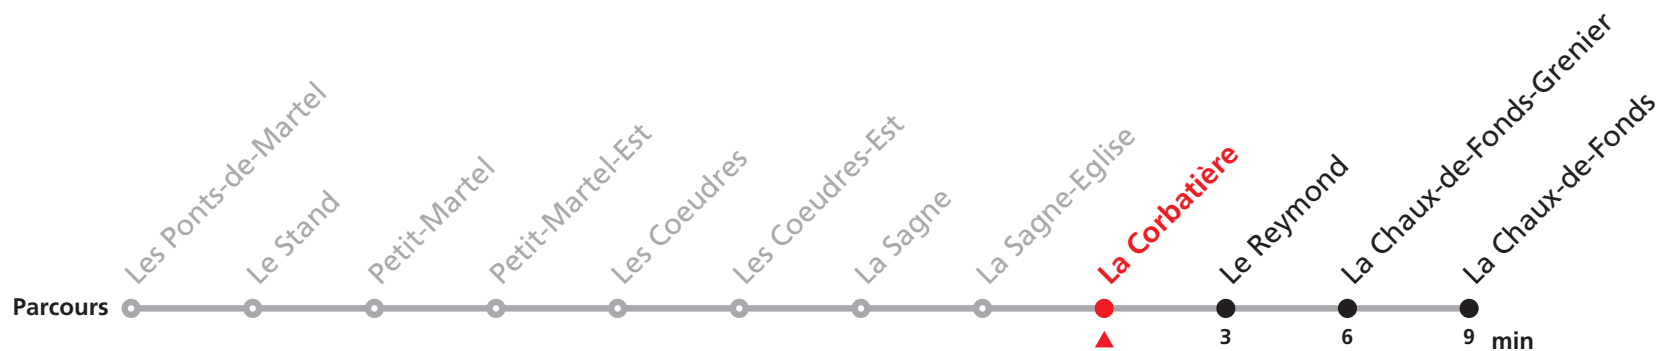

222 Les Ponts-de-Martel - La Chaux-de-Fonds

Valable du 01.09.2021 au 31.10.2021

Heure	Lundi à vendredi	Samedis, dimanches et fêtes générales	Heure
5	47		5
6	38	38	6
7	09 47		7
8	47	01	8
9		01	9
10	47		10
11	47	01	11
12	47	01	12
13	23	01	13
14	47	01	14
15	47	01	15
16	47	01	16
17	47	01	17
18	47	01	18
19	47	01	19
20		01	20
21			21
22	01	01	22
23	01	01	23
0	01a	01b	0

Renseignements

- 5 a : uniquement vendredi sauf fêtes générales
- 6 b : uniquement nuit samedi/dimanche sauf fêtes générales

FÊTES GÉNÉRALES:

Noël, 26 décembre, 1er et 2 janvier, Vendredi -Saint, Lundi de Pâques, Jeudi de l'Ascension, Lundi de Pentecôte, 1er août.

Autocontrôle dans tous les trains.

Distributeur de billets à disposition dans chaque train.

Arrêts sur demande sauf La Sagne.

Seulement 2ème classe.