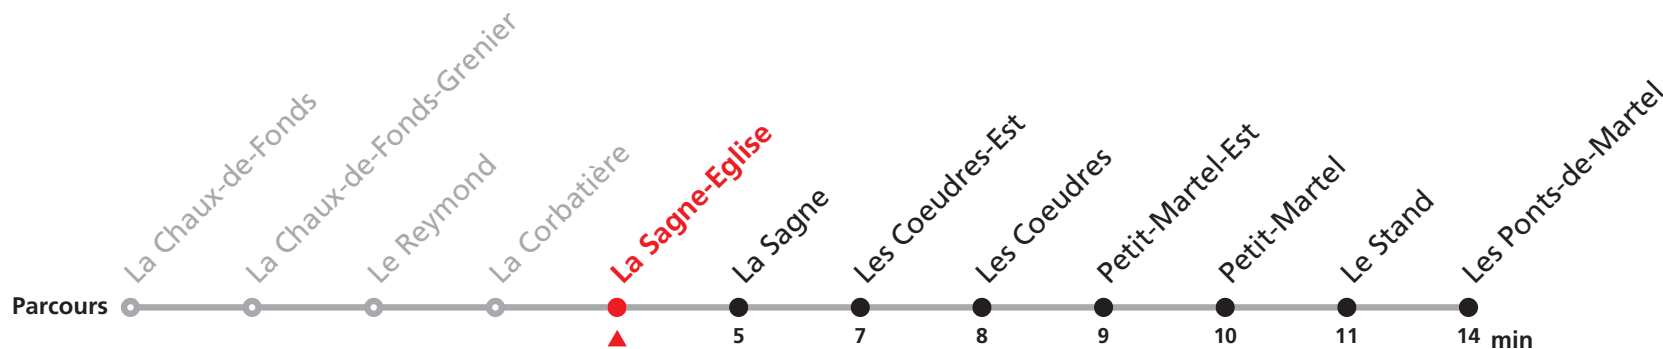

222 La Chaux-de-Fonds - Les Ponts-de-Martel

Valable du 01.09.2021 au 31.10.2021

Heure	Lundi à vendredi	Samedis, dimanches et fêtes générales	Heure
6	09		6
7	00 37	28	7
8	14	28	8
9	14	28	9
10			10
11	14	28	11
12	18	28	12
13	14	28	13
14	14	28	14
15	14	28	15
16	14	28	16
17	14	28	17
18	14	28	18
19	14	28	19
20	14	28	20
21			21
22	28	28	22
23	28	28	23
0	28a	28b	0

Renseignements

- 6 a : uniquement vendredi sauf fêtes générales
- 7 b : uniquement nuit samedi/dimanche sauf fêtes générales
- 8
- 9 **FÊTES GÉNÉRALES:**
- 10 Noël, 26 décembre, 1er et 2 janvier, Vendredi -Saint, Lundi de Pâques, Jeudi de l'Ascension, Lundi de Pentecôte, 1er août.
- 11
- 12 **Autocontrôle dans tous les trains.**
- 13
- 14 **Distributeur de billets à disposition dans chaque train.**
- 15
- 16 **Arrêts sur demande sauf La Sagne.**
- 17
- 18 **Seulement 2ème classe.**
- 19
- 20
- 21
- 22
- 23
- 0