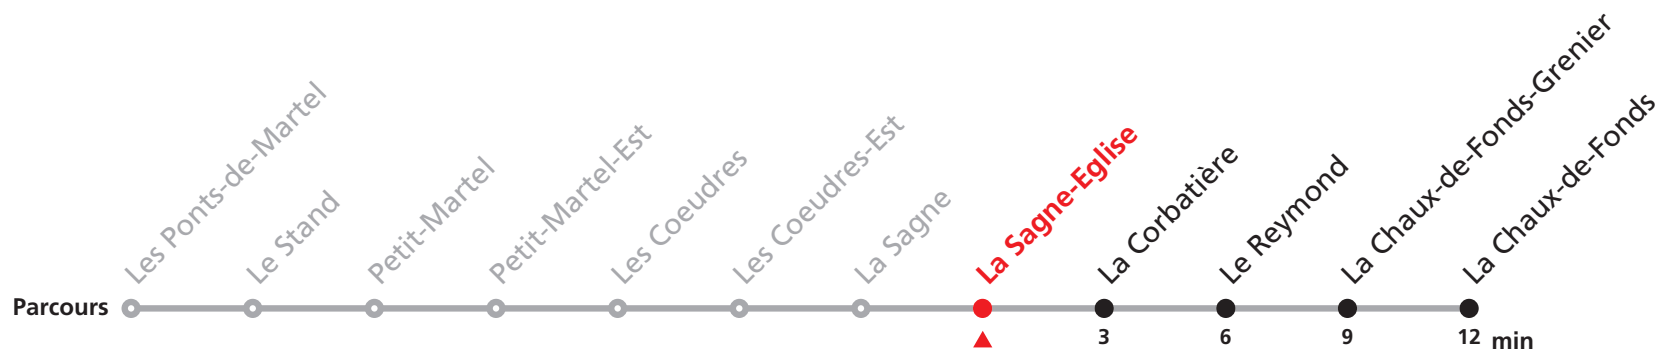

222 Les Ponts-de-Martel - La Chaux-de-Fonds

Valable du 01.09.2021 au 31.10.2021

Heure	Lundi à vendredi	Samedis, dimanches et fêtes générales
5	44	
6	35	35
7	06 44	58
8	44	58
9		
10	44	58
11	44	58
12	01a 44	58
13	20	58
14	44	58
15	44	58
16	44	58
17	44	58
18	44	58
19	44	58
20		
21	58	58
22	58	58
23	58b	58c

Heure	Renseignements
5	a : uniquement en période scolaire
6	jusqu'à La Corbatière
7	b : uniquement vendredi sauf fêtes générales
8	c : uniquement nuit samedi/dimanche sauf fêtes générales
9	
10	VACANCES SCOLAIRES:
11	Lundi-vendredi du 24 déc. 2020 au 8 janv. 2021, du 2 au
12	5 mars, du 6 au 16 avril, 14 mai, du 5 juil. au 13 août et
13	du 4 oct. au 15 oct. 2021.
14	FÊTES GÉNÉRALES:
15	Noël, 26 décembre, 1er et 2 janvier, Vendredi -Saint, Lundi de Pâques,
16	Jeudi de l'Ascension, Lundi de Pentecôte, 1er août.
17	
18	Autocontrôle dans tous les trains.
19	Distributeur de billets à disposition dans chaque train.
20	
21	Arrêts sur demande sauf La Sagne.
22	
23	Seulement 2ème classe.