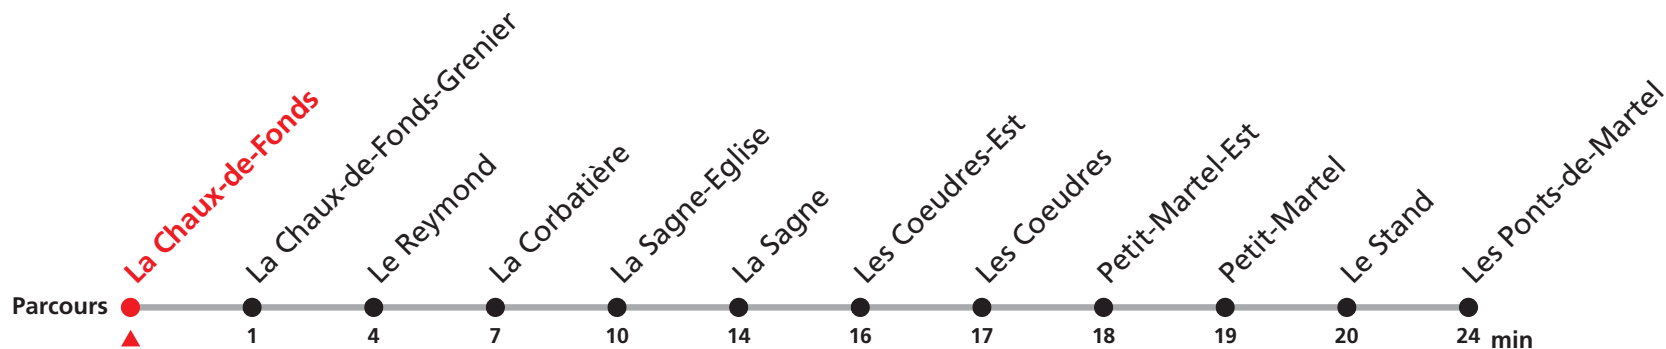

222 La Chaux-de-Fonds - Les Ponts-de-Martel

Valable du 01.09.2021 au 31.10.2021

Heure	Lundi à vendredi	Samedis, dimanches et fêtes générales	Heure
6	00 50		6
7	27	18	7
8	04	18	8
9	04	18	9
10			10
11	04	18	11
12	08	18	12
13	04	18	13
14	04	18	14
15	04	18	15
16	04	18	16
17	04	18	17
18	04	18	18
19	04	18	19
20	04	18	20
21			21
22	18	18	22
23	18	18	23
0	18a	18b	0