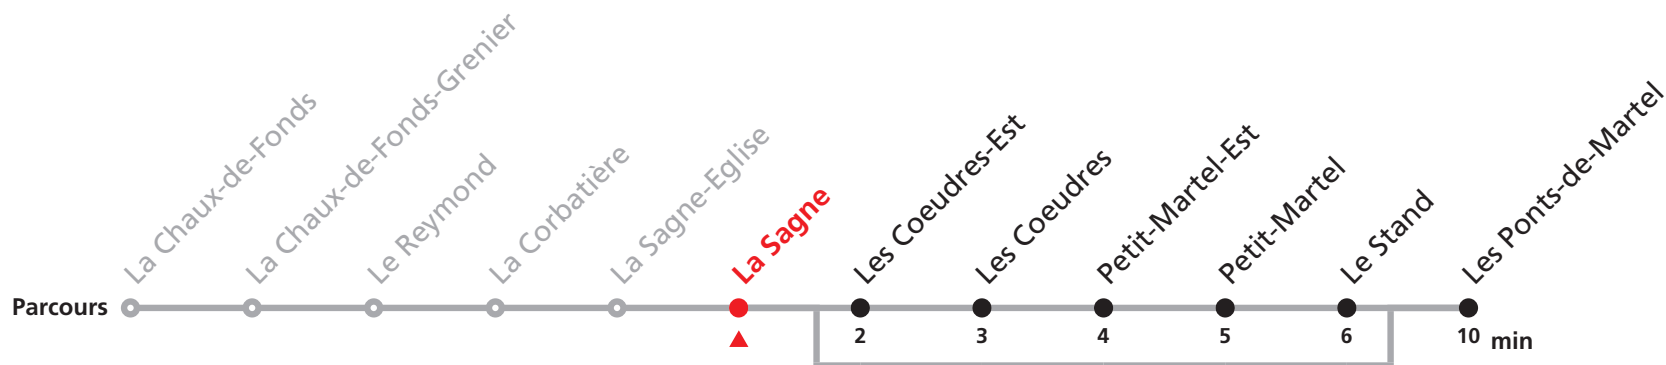

222 La Chaux-de-Fonds - Les Ponts-de-Martel

Valable du 01.09.2021 au 31.10.2021

Heure	Lundi à vendredi	Samedis, dimanches et fêtes générales
6	13	
7	04 42	32
8	18	32
9	18	32
10		
11	18	32
12	12a 22	32
13	18	32
14	18	32
15	18	32
16	18	32
17	18	32
18	18	32
19	18	32
20	18	32
21		
22	32	32
23	32	32
0	32b	32c

Heure	Renseignements
6	a : uniquement en période scolaire
7	ne s'arrête pas à Les Coeudres-Est
8	b : uniquement vendredi sauf fêtes générales
9	c : uniquement nuit samedi/dimanche sauf fêtes générales
10	
11	VACANCES SCOLAIRES:
12	Lundi-vendredi du 24 déc. 2020 au 8 janv. 2021, du 2 au
13	5 mars, du 6 au 16 avril, 14 mai, du 5 juil. au 13 août et
14	du 4 oct. au 15 oct. 2021.
15	FÊTES GÉNÉRALES:
16	Noël, 26 décembre, 1er et 2 janvier, Vendredi -Saint, Lundi de Pâques,
17	Jeudi de l'Ascension, Lundi de Pentecôte, 1er août.
18	
19	Autocontrôle dans tous les trains.
20	Distributeur de billets à disposition dans chaque train.
21	
22	Arrêts sur demande sauf La Sagne.
23	
0	Seulement 2ème classe.