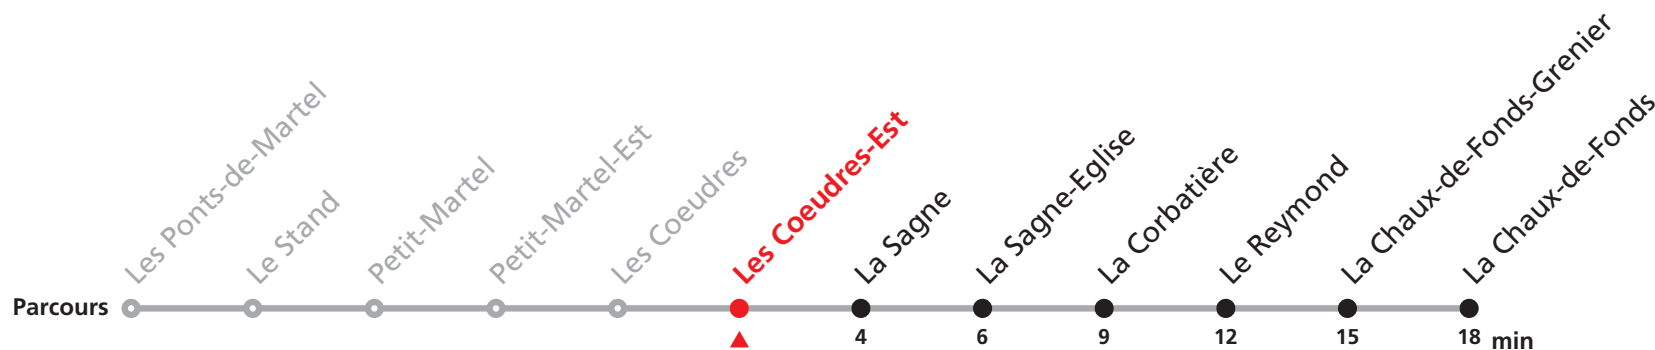

222 Les Ponts-de-Martel - La Chaux-de-Fonds

Valable du 01.09.2021 au 31.10.2021

Heure	Lundi à vendredi	Samedis, dimanches et fêtes générales
5	39	
6	30 59	30
7	37	51
8	39	53
9		
10	39	53
11	39 56a	53
12	39	53
13	13	53
14	39	53
15	39	53
16	39	53
17	39	53
18	39	53
19	39	53
20		
21	53	53
22	53	53
23	53b	53c

Heure	Renseignements
5	a : uniquement en période scolaire
6	jusqu'à La Corbatière
7	b : uniquement vendredi sauf fêtes générales
8	c : uniquement nuit samedi/dimanche sauf fêtes générales
9	
10	VACANCES SCOLAIRES:
11	Lundi-vendredi du 24 déc. 2020 au 8 janv. 2021, du 2 au
12	5 mars, du 6 au 16 avril, 14 mai, du 5 juil. au 13 août et
13	du 4 oct. au 15 oct. 2021.
14	FÊTES GÉNÉRALES:
15	Noël, 26 décembre, 1er et 2 janvier, Vendredi -Saint, Lundi de Pâques,
16	Jeudi de l'Ascension, Lundi de Pentecôte, 1er août.
17	
18	Autocontrôle dans tous les trains.
19	Distributeur de billets à disposition dans chaque train.
20	
21	Arrêts sur demande sauf La Sagne.
22	
23	Seulement 2ème classe.