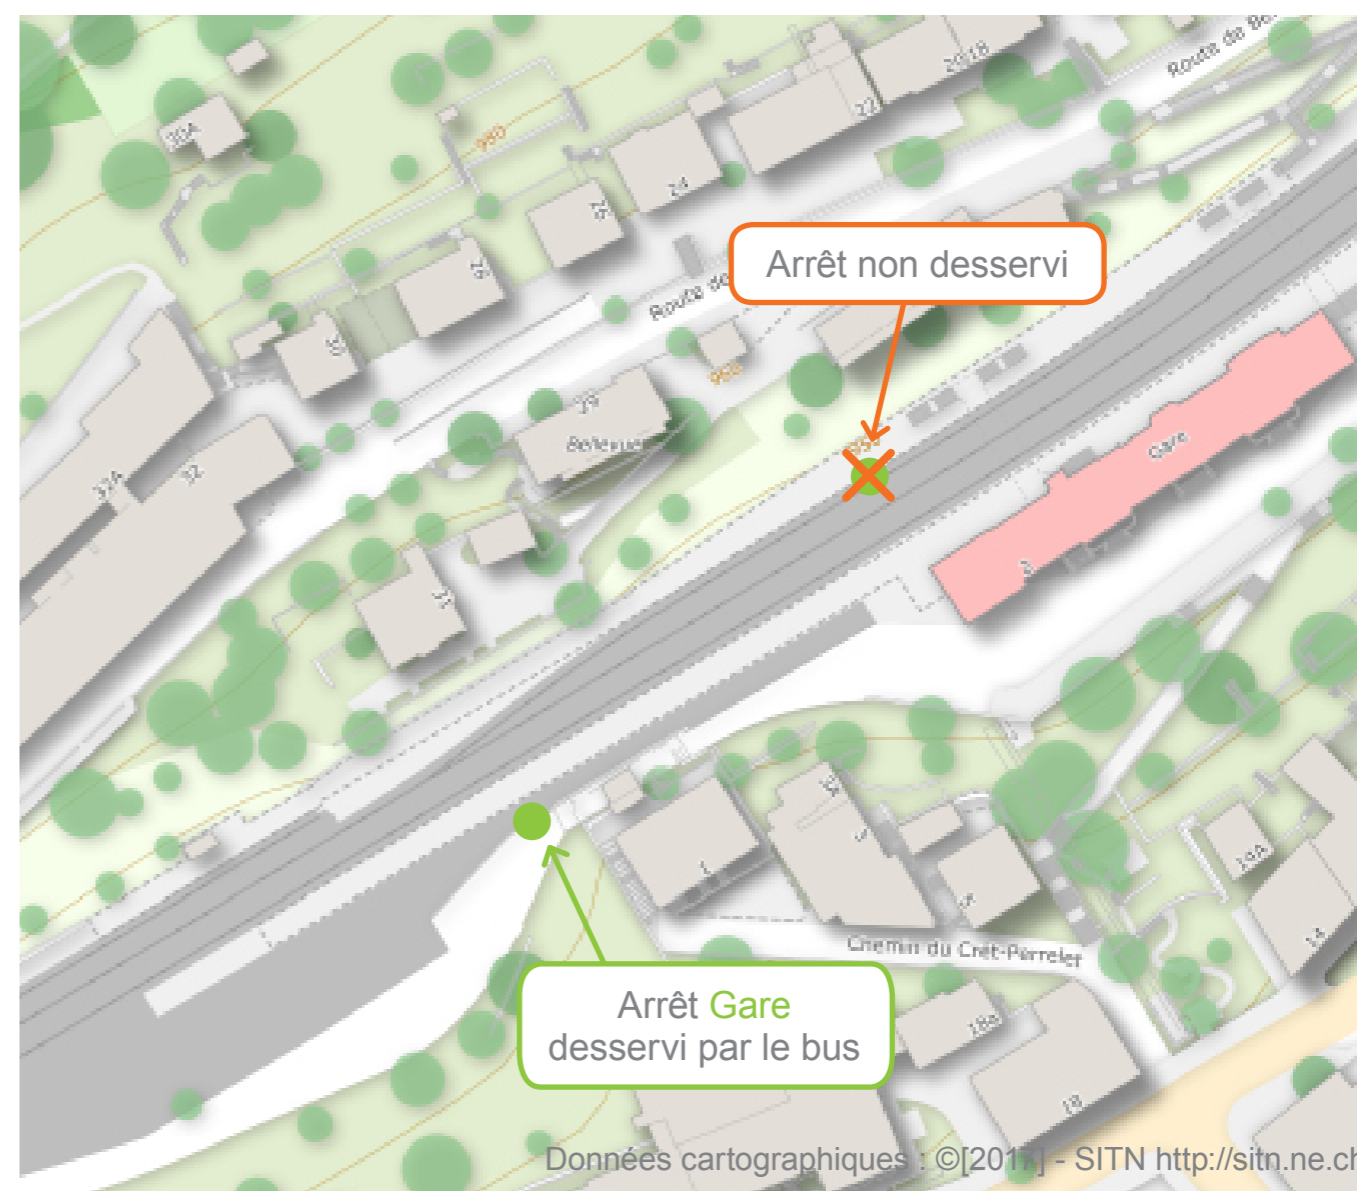

SERVICE PAR BUS

Gare du Locle - Voie 3.

Gare du Locle, Ligne 224 ▷ Les Brenets

Du 4 août 2017 première course, jusqu'à nouvel avis

Un service de bus remplace le train entre Le Locle et Les Brenets en raison de problèmes techniques.

Merci de vous rendre à l'arrêt de bus **Gare**, situé face à la voie 1, à côté du parking, selon plan ci-contre.

Les temps de parcours sont allongés et les départs peuvent être avancés **jusqu'à 5 minutes dès le 8 août**. Les correspondances au Locle et aux Brenets sont assurées.

Veillez consulter l'horaire.

Merci de votre compréhension.