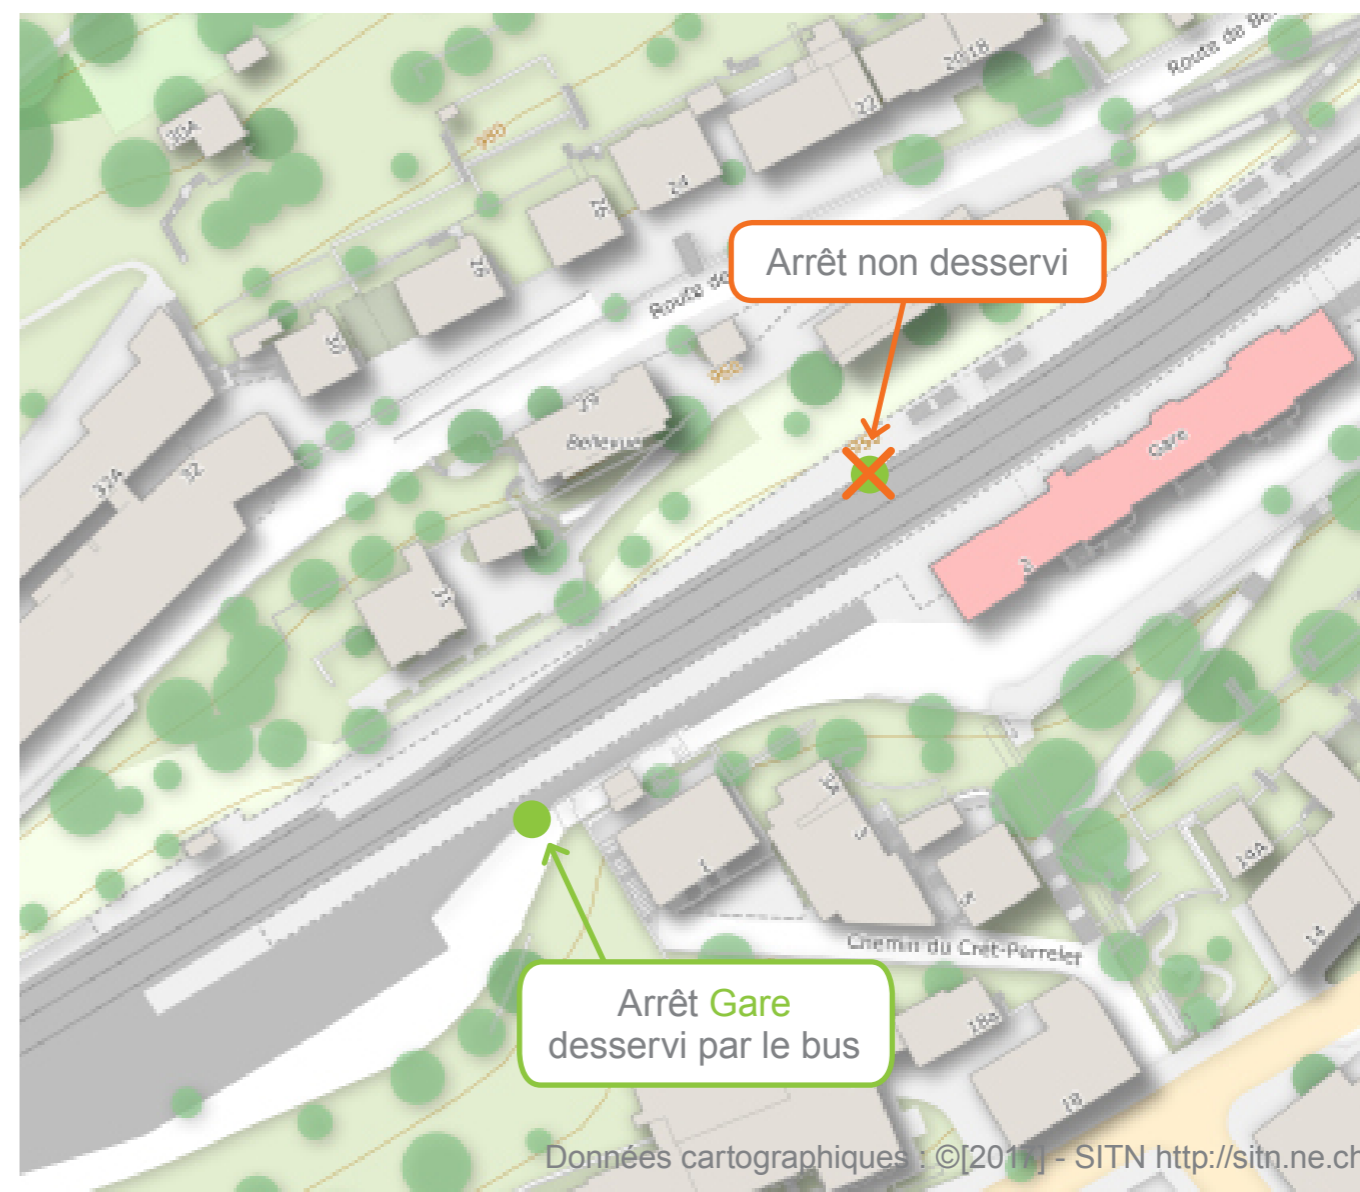

SERVICE PAR BUS

Gare du Locle - Voie 1.

Gare du Locle, Ligne 224 ▷ Les Brenets

Du 4 août 2017 première course, jusqu'à nouvel avis

Un service de bus remplace le train entre Le Locle et Les Brenets en raison de problèmes techniques.

Merci de vous rendre à l'arrêt de bus **Gare**, situé face à la voie 1, à côté du parking, selon plan ci-contre.

Les temps de parcours sont allongés et les départs peuvent être avancés **jusqu'à 5 minutes dès le 8 août**. Les correspondances au Locle et aux Brenets sont assurées.

Veillez consulter l'horaire.

Merci de votre compréhension.

SERVICE PAR BUS

Gare du Locle - Bas voie 1.

Gare du Locle, Ligne 224 ▷ Les Brenets

Du 4 août 2017 première course, jusqu'à nouvel avis

Un service de bus remplace le train entre Le Locle et Les Brenets en raison de problèmes techniques.