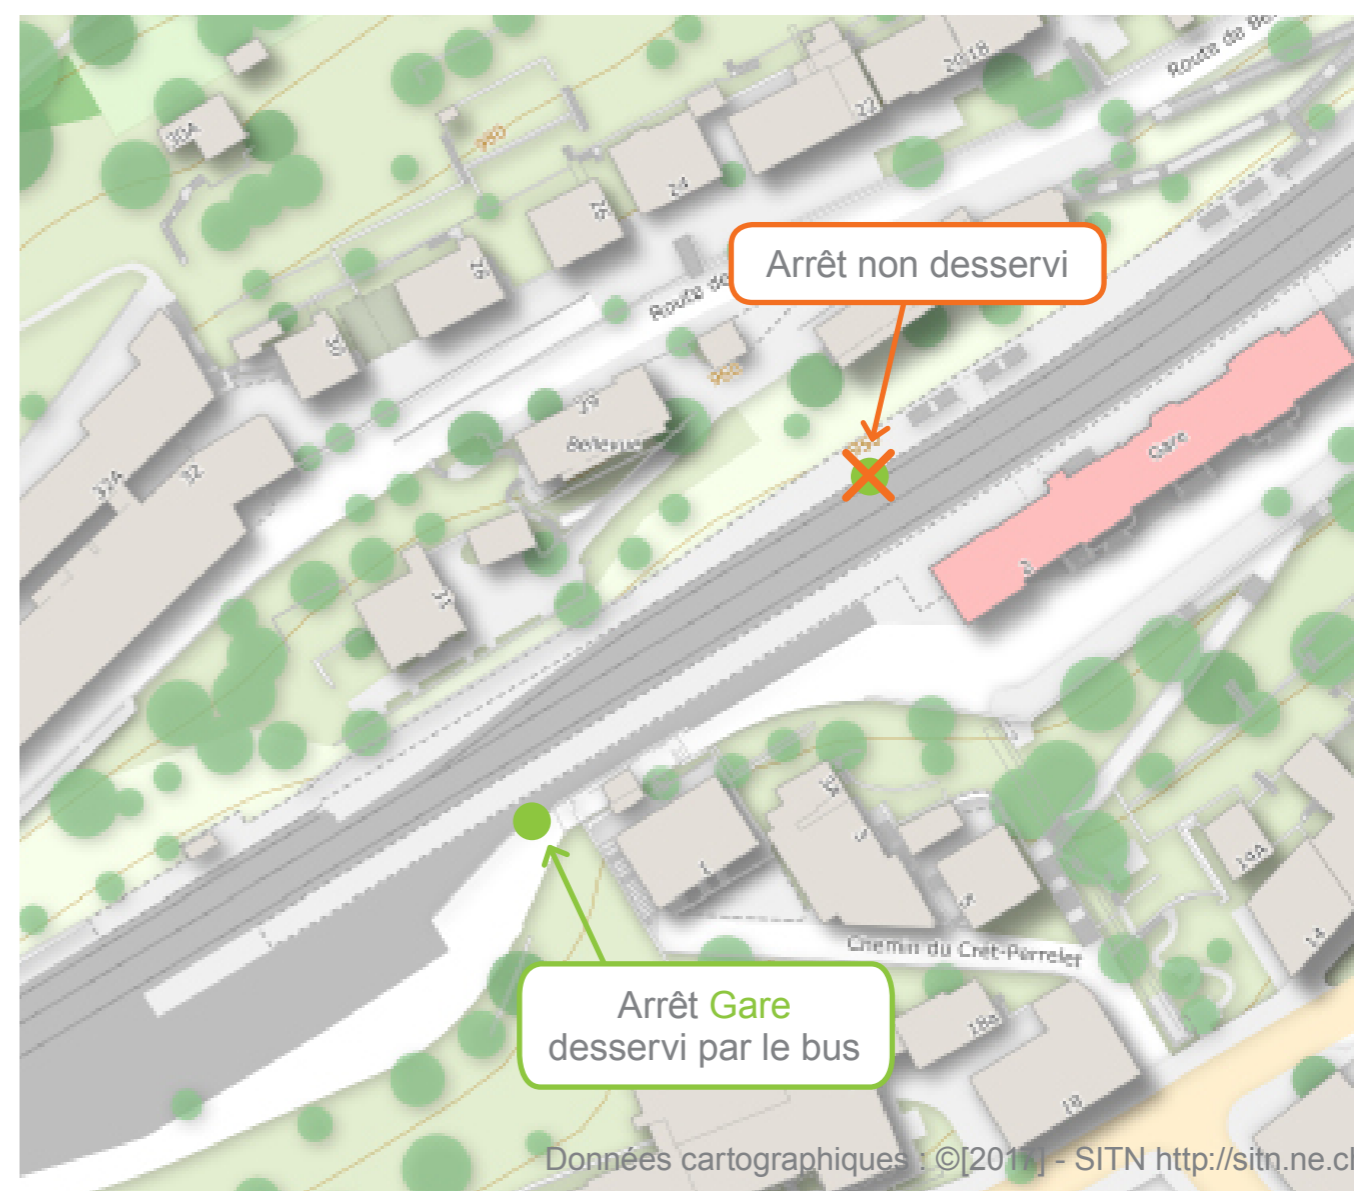

SERVICE PAR BUS

Gare du Locle - Bas voie 1.

Gare du Locle, Ligne 224 ▷ Les Brenets

Du 4 août 2017 première course, jusqu'à nouvel avis

Un service de bus remplace le train entre Le Locle et Les Brenets en raison de problèmes techniques.

Merci de vous rendre à l'arrêt de bus **Gare**, situé face à la voie 1, à côté du parking, selon plan ci-contre.

Les temps de parcours sont allongés et les départs peuvent être avancés **jusqu'à 5 minutes dès le 8 août**. Les correspondances au Locle et aux Brenets sont assurées.

Veillez consulter l'horaire.

Merci de votre compréhension.