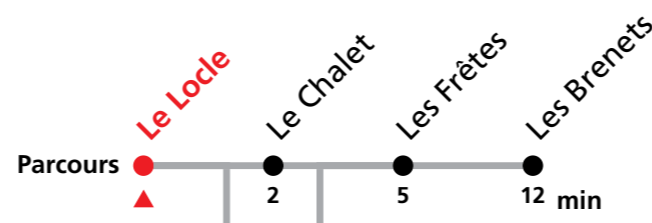

Veillez consulter l'horaire.

Merci de votre compréhension.

NOUVEAUX HORAIRES

DÈS LE 08 AOÛT 2017

Gare du Locle - Arrêt provisoire

224 Le Locle - Les Brenets [Remplacement par BUS]

Valable dès le 08.08.2017

Heure	Lundi-Vendredi sauf fêtes générales	Samedis, dimanches et fêtes générales	Heure	Renseignements
6	18 47		6	a : uniquement vendredi sauf fêtes générales
7	16	16	7	ne s'arrête pas à Le Chalet
8	14	14	8	b : uniquement samedi sauf fêtes générales
9	16	16	9	ne s'arrête pas à Le Chalet
10	16	16	10	c : uniquement vendredi sauf fêtes générales
11	16	16	11	d : uniquement samedi sauf fêtes générales
12	16	16	12	Fêtes générales:
13	19	19	13	1er et 02 janvier, Vendredi-Saint,
14	16	16	14	Lundi de Pâques, Ascension,
15	50		15	Lundi de Pentecôte, 1er août,
16	19 47	19	16	25 et 26 décembre.
17	22 50	22	17	
18	18	16	18	
19	16	16	19	
20	16c 49	16d 49	20	
21			21	
22	16	16	22	
23	16	16	23	
0	15a	15b	0	

NOUVEAUX HORAIRES

DÈS LE 08 AOÛT 2017

Halte du Chalet - Arrêt provisoire

 **224** Les Brenets - Le Locle
[Remplacement par BUS]

transN
transports publics neuchâtelois

Valable dès le 08.08.2017

Heure	Lundi-Vendredi sauf fêtes générales	Samedis, dimanches et fêtes générales	Heure
6	09 38	38	6
7	07 35	35	7
8	40	40	8
9	40	40	9
10	40	40	10
11	40	40	11
12			12
13	10 40	10 40	13
14			14
15	32	32	15
16	10 38	38	16
17	10 42	42	17
18	09 40	40	18
19	40a	40b	19
20	38	38	20
21			21
22	07	07	22
23	07	07	23