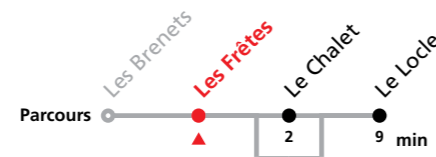

NOUVEAUX HORAIRES

DÈS LE 08 AOÛT 2017

Halte des Frêtes - Arrêt provisoire

224 Les Brenets - Le Locle
[Remplacement par BUS]